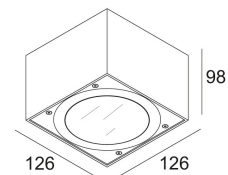

278 27 22

[Web odkaz](#)

Dostupné barvy: ŠEDÁ ALUMINIUM (278 27 22 A)
DARK GREY (278 27 22 N)

INCL.2 x LENS
INCL.2 x LED 1,6W / CRI>80 / 3000K
INCL.LED POWER SUPPLY 500mA-DC

LED Technics: Světelný zdroj: 336 lm // 3 W // 117 lm/W
Svítidlo: 178 lm // 4 W // 48 lm/W

120-240V / 50-60Hz

Třída: I

Hmotnost: 1.2 KG
Úroveň ochrany: IP55
Minimální vzdálenost: nepoužitelné

Podrobné pokyny k instalaci naleznete v příručce. [278 27 24 HAND.pdf](#)

VISION OUT LED WW
278 27 22

Fotografie realizací