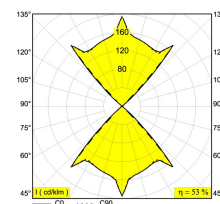

278 27 22

[Web odkaz](#)

Dostupné barvy: ŠEDÁ ALUMINIUM (278 27 22 A)
DARK GREY (278 27 22 N)

INCL.2 x LENS
INCL.2 x LED 1,6W / CRI>80 / 3000K
INCL.LED POWER SUPPLY 500mA-DC

LED Technics: Světelný zdroj: 336 lm // 3 W // 117 lm/W
Svítidlo: 178 lm // 4 W // 48 lm/W

120-240V / 50-60Hz

Třída: I

Hmotnost: 1.2 KG
Úroveň ochrany: IP55
Minimální vzdálenost: nepoužitelné

Podrobné pokyny k instalaci naleznete v příručce. [278 27 24 HAND.pdf](#)

VISION OUT LED WW
278 27 22

Fotografie realizací