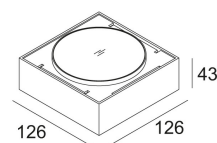

[Web odkaz](#)

Dostupné barvy: **BÍLÁ (278 25 22 W)**
BÍLÁ-CHRÓM (278 25 22 W-C)

INCL.2 x LENS
INCL.2 x LED 1,6W / CRI>80 / 3000K
INCL.LED POWER SUPPLY 500mA-DC

LED Technics: Světelný zdroj: 336 lm // 3 W // 117 lm/W
Svítilno: 235 lm // 4 W // 64 lm/W

100-240V / 50-60Hz

Třída: I

Hmotnost: 0.9 KG
Úroveň ochrany: IP20
Minimální vzdálenost: nepoužitelné

Podrobné pokyny k instalaci naleznete v příručce. [278_25_XX_HAND.pdf](#)

VISION LED WW
278 25 22

Fotografie realizací