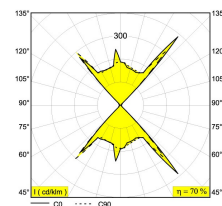

[Web odkaz](#)

Dostupné barvy: **BÍLÁ (278 25 22 W)**
BÍLÁ-CHRÓM (278 25 22 W-C)

INCL.2 x LENS
INCL.2 x LED 1,6W / CRI>80 / 3000K
INCL.LED POWER SUPPLY 500mA-DC

LED Technics: Světelný zdroj: 336 lm // 3 W // 117 lm/W
Svítilno: 235 lm // 4 W // 64 lm/W

100-240V / 50-60Hz

Třída: I

Hmotnost: 0.9 KG
Úroveň ochrany: IP20
Minimální vzdálenost: nepoužitelné

Podrobné pokyny k instalaci naleznete v příručce. [278_25_XX_HAND.pdf](#)

VISION LED WW
278 25 22

Fotografie realizací