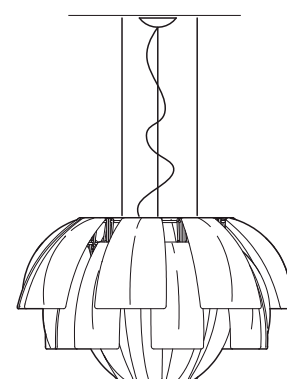

SP PLU 120

Design by Vanessa Vivian

Collezione di lampade a sospensione e da terra con struttura in metallo verniciato bianco e diffusori in tessuto TREVIRA® CS ignifugato disponibile in 7 colori o multicolor (bianco, verde, rosso, marrone, arancio, grigio chiaro, fucsia). Le sorgenti luminose sono fluorescenti o alogene con attacco E27.

Collection of floor lamps and suspensions with white metal frame and fabric diffusers covered with flame-retardant TREVIRA® CS available in 7 colours or multi-colour (white, green, red, brown, orange, light grey and fuchsia). E27 light source either in fluorescent or halogen versions.

Tipologia: SOSPENSIONE

Typology: SUSPENSION LAMP

Certificazioni / Certifications:

Ø 120 - 47 1/4"

74,5 - 29 3/8"

max 350 - 137 3/4"

18 kg
0,74 m³