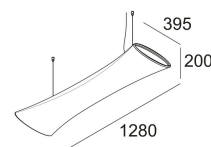

[Web odkaz](#)

INCL.2 x CABLE SUSPENSION SINGLE AUTO. 3m
 INCL.1 x CABLE 3 x 0.75mm²

G5 // 220-240V / 0|50-60Hz // 1 x 2~MULTI-EVG

 2 x T16-S (ho) 54W

 2 x T16-S (he) 28W

Třída: I

Hmotnost: 2.8 KG

Úroveň ochrany: IP40

Minimální vzdálenost: 0,1m

Možnosti: CABLE BASE R / S
 COVERSET R 62-90-100 / S 62-80-90

Podrobné pokyny k instalaci naleznete v příručce: [286 61 254 HAND.pdf](#)

NEBEL
286 61 254

Související odkazy

MONTÁŽNÍ KROUŽKY