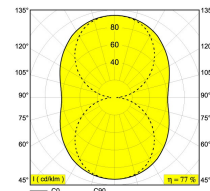

Date

Name

Client

Project Name

Quote#

Type/Quantity

NEBEL

286 61 254

[Web odkaz](#)

INCL.2 x CABLE SUSPENSION SINGLE AUTO. 3m
INCL.1 x CABLE 3 x 0.75mm²

G5 // 220-240V / 0|50-60Hz // 1 x 2~MULTI-EVG

2 x T16-S (ho) 54W

2 x T16-S (he) 28W

Třída: I

Hmotnost: 2.8 KG

Úroveň ochrany: IP40

Minimální vzdálenost: 0,1m

Možnosti: CABLE BASE R / S
COVERSET R 62-90-100 / S 62-80-90

Podrobné pokyny k instalaci naleznete v příručce: [286 61 254 HAND.pdf](#)