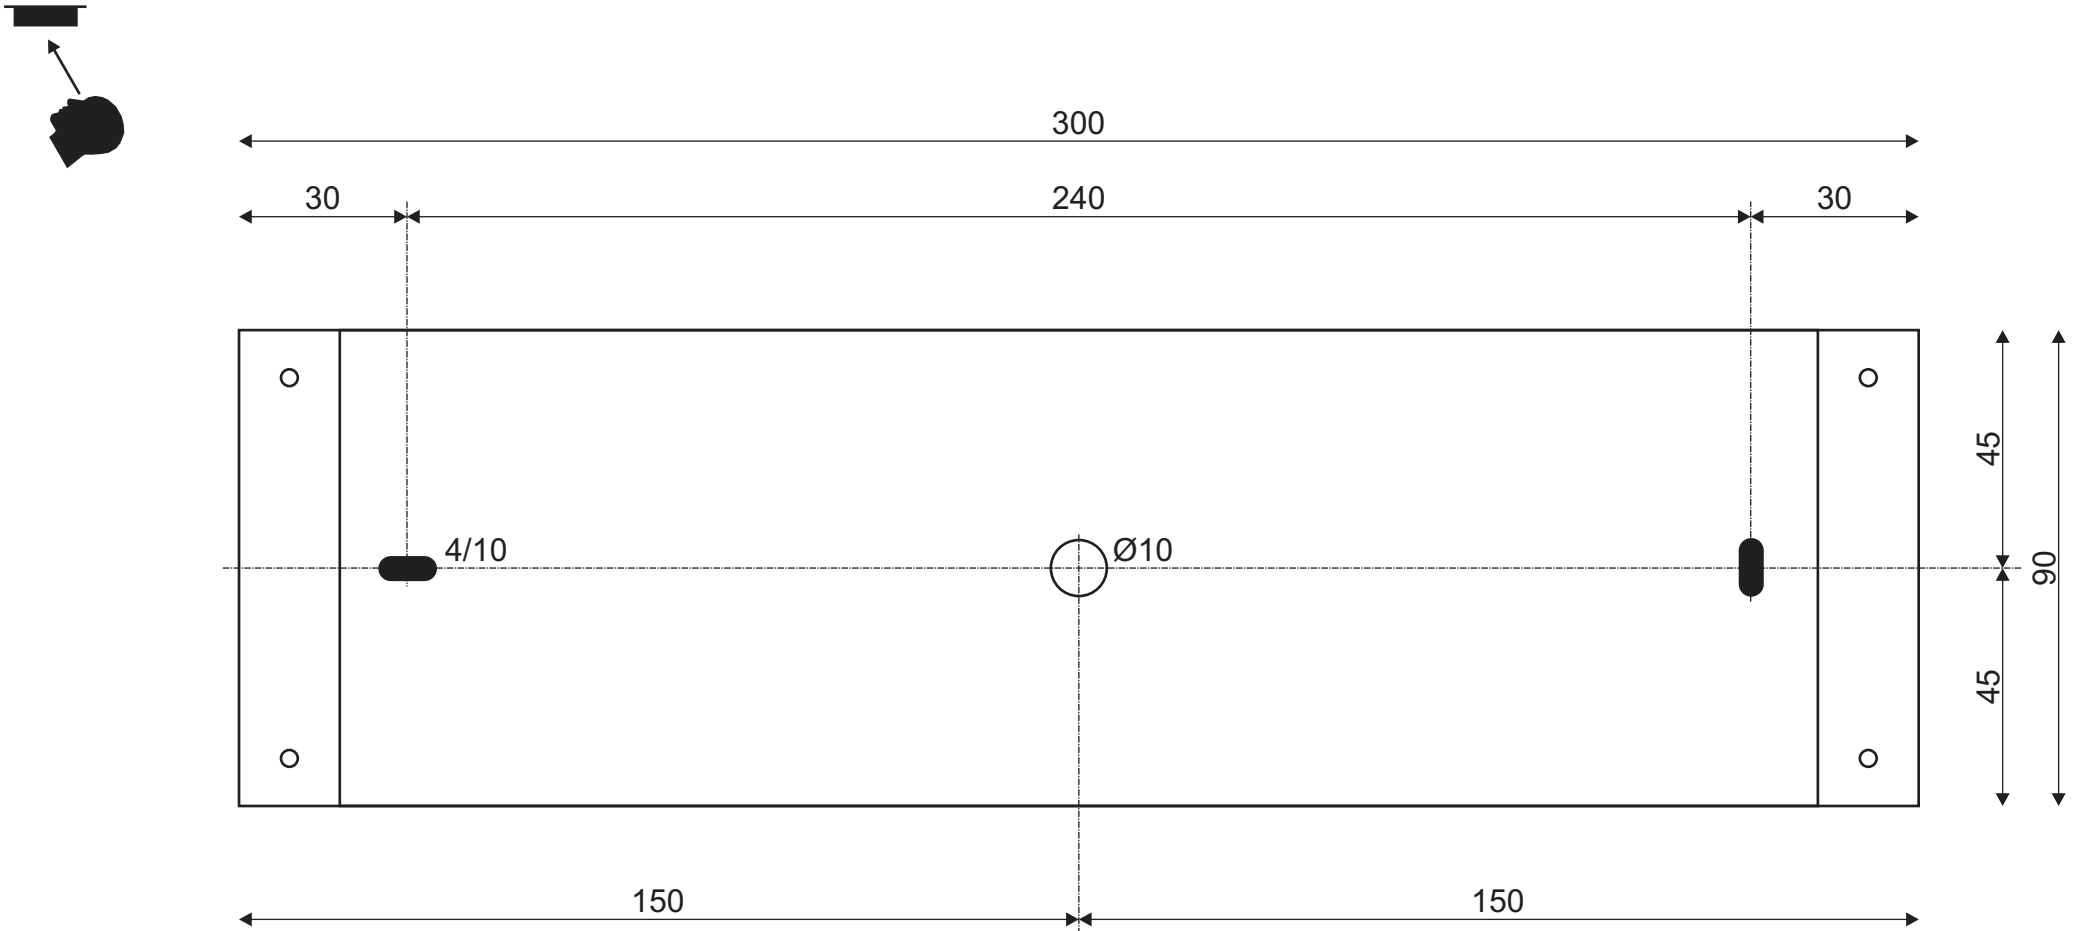

Item-no. 147311 / 147316 / 1000703

(mm)

not in scale

nicht maßstäblich

22.02.2018 SLV GmbH

Technische Änderungen vorbehalten. Technical Details are subject to change. Les détails techniques sont sujet à des changements.