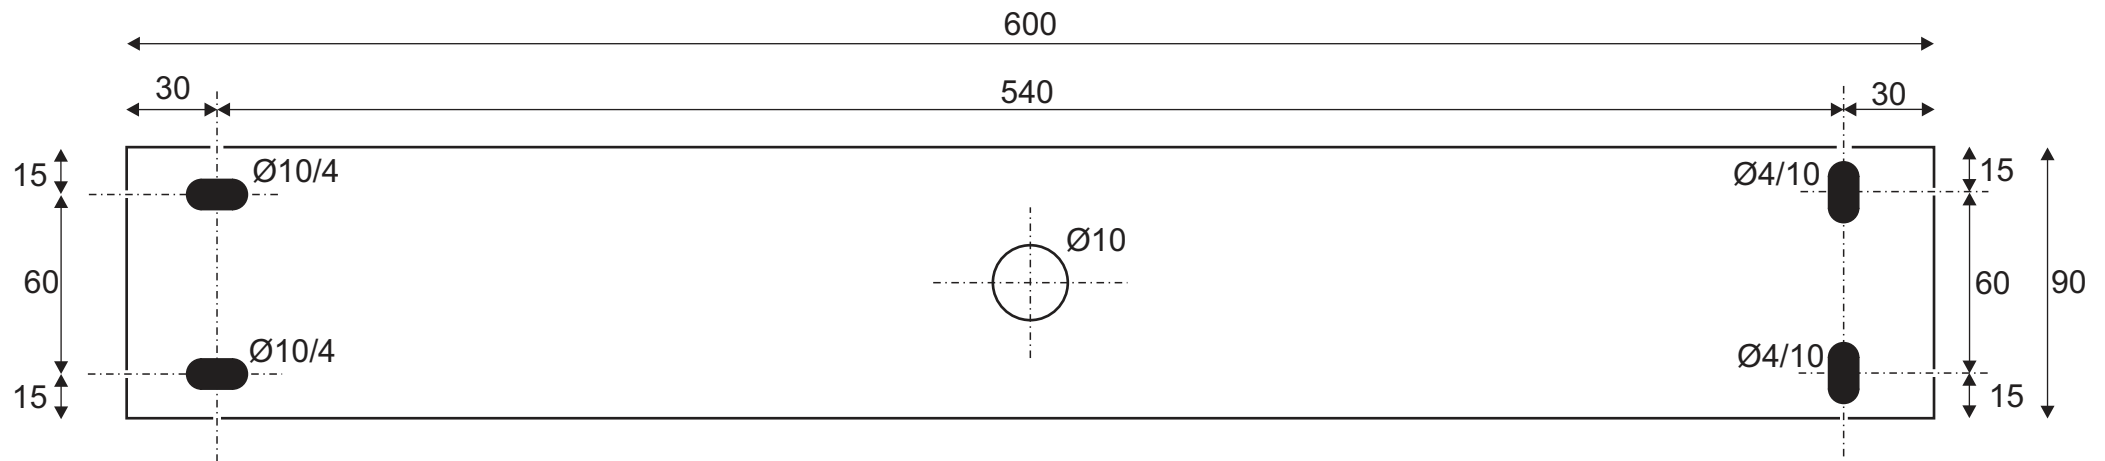

Item-no. 1002023 ...24 ...25  
 (mm)  
 not in scale  
 nicht maßstäblich

28.09.2018 SLV GmbH

Technische Änderungen vorbehalten. Technical Details are subject to change. Les détails techniques sont sujet à des changements. Nos reservamos el derecho a modificaciones técnicas. Modifiche tecniche riservate. Behoudens technische wijzigingen. Ret til tekniske ændringer forbeholdes. Zmiany techniczne zastrzeżone. Сохраняется право на внесение технических изменений. Techniska ändringar kan förekomma. Teknik deęişiklik yapma hakkı saklıdır. A technikai részletek termékenként változhatnak.