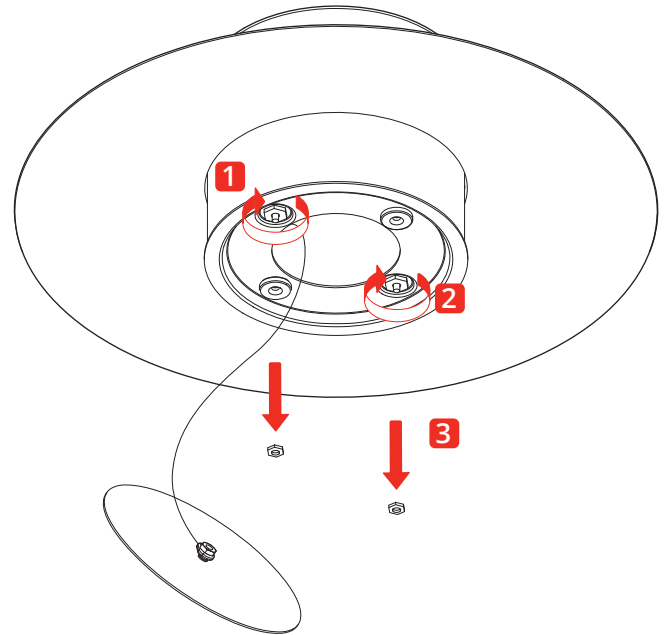

# THOR MEDIUM • Wall & Ceiling

2019.05.23

220-240V · ~50/60 Hz  
2 x 17W · 3600 lm

**Disinserire la tensione prima di operare sull'apparecchio.  
Before installing turn off the power to the electrical box.**

[ 1 ]

[ 2 ]

[ 3 ]

[ 4 ]

**Not included!  
Use appropriate fixings**

[ 5 ]

[ 6 ]

[ 7 ]