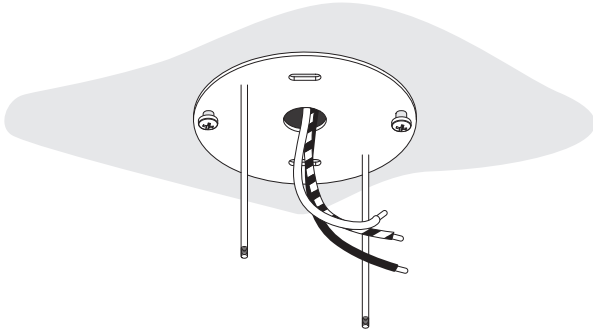

# THOR MEDIUM • Wall & Ceiling

2019.05.23

220-240V · ~50/60 Hz  
2 x 17W · 3600 lm

**Disinserire la tensione prima di operare sull'apparecchio.  
Before installing turn off the power to the electrical box.**

[ 1 ]

[ 2 ]

[ 3 ]

[ 4 ]

**Not included!  
Use appropriate fixings**

[ 5 ]

[ 6 ]

[ 7 ]