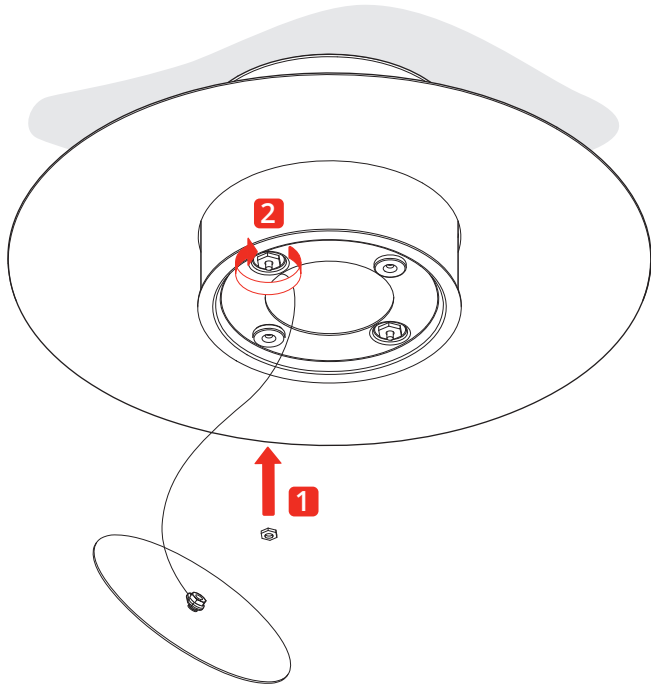

# THOR MEDIUM • Wall & Ceiling

2019.05.23

220-240V · ~50/60 Hz  
2 x 17W · 3600 lm

**Disinserire la tensione prima di operare sull'apparecchio.  
Before installing turn off the power to the electrical box.**

[ 1 ]

[ 2 ]

[ 3 ]

[ 4 ]

**Not included!  
Use appropriate fixings**

[ 5 ]

[ 6 ]

[ 7 ]

[ 8 ]

[ 9 ]

[ 10 ]

[ 11 ]

[ 12 ]