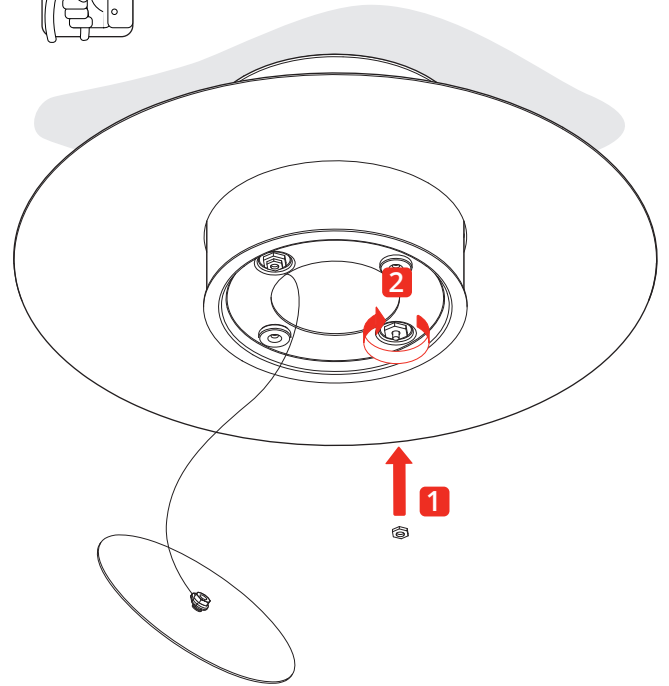

# THOR MEDIUM • Wall & Ceiling

2019.05.23

220-240V · ~50/60 Hz  
2 x 17W · 3600 lm

**Disinserire la tensione prima di operare sull'apparecchio.  
Before installing turn off the power to the electrical box.**

[ 1 ]

[ 2 ]

[ 3 ]

[ 4 ]

**Not included!  
Use appropriate fixings**

[ 5 ]

[ 6 ]

[ 7 ]

[ 8 ]

[ 9 ]

[ 10 ]

[ 11 ]

[ 12 ]