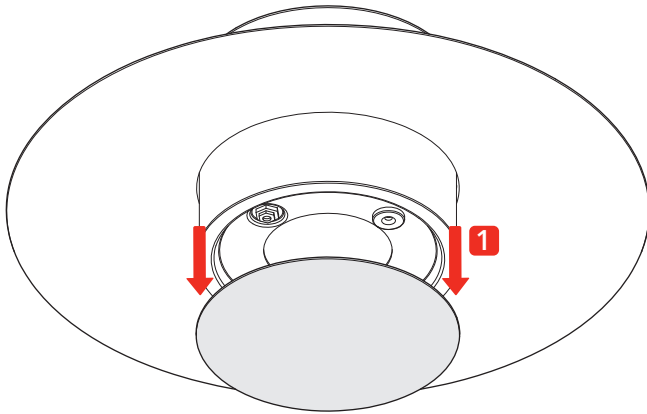

# THOR MEDIUM • Wall & Ceiling

2019.05.23

220-240V · ~50/60 Hz  
2 x 17W · 3600 lm

**Disinserire la tensione prima di operare sull'apparecchio.  
Before installing turn off the power to the electrical box.**

[ 1 ]

[ 2 ]

[ 3 ]

[ 4 ]

**Not included!  
Use appropriate fixings**

[ 5 ]

[ 6 ]

[ 7 ]