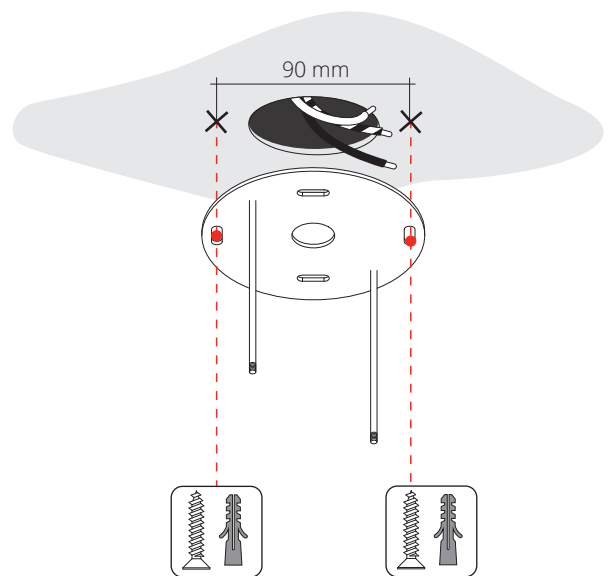

# THOR MEDIUM • Wall & Ceiling

2019.05.23

220-240V · ~50/60 Hz  
2 x 17W · 3600 lm

**Disinserire la tensione prima di operare sull'apparecchio.  
Before installing turn off the power to the electrical box.**

[ 1 ]

[ 2 ]

[ 3 ]

[ 4 ]

**Not included!  
Use appropriate fixings**

[ 5 ]

[ 6 ]

[ 7 ]