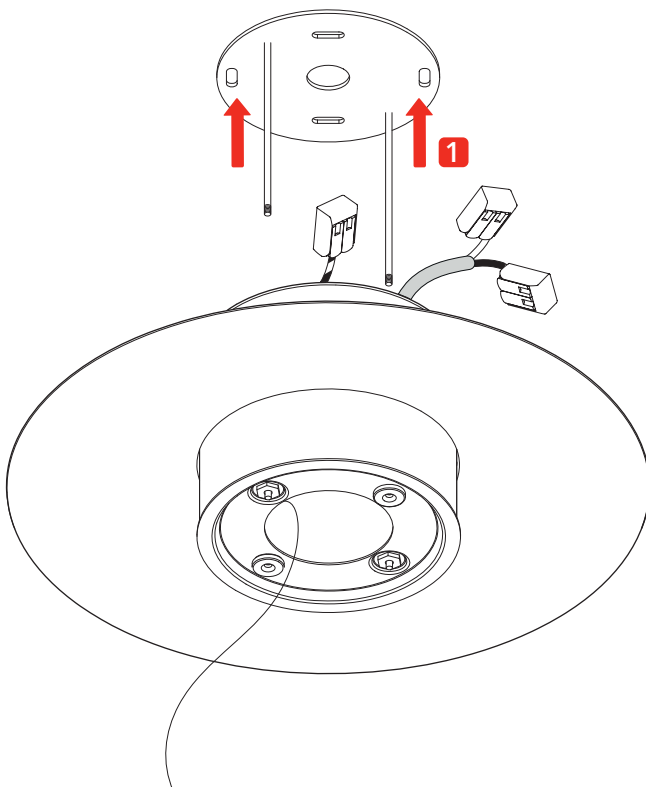

# THOR MEDIUM • Wall & Ceiling

2019.05.23

220-240V · ~50/60 Hz  
2 x 17W · 3600 lm

**Disinserire la tensione prima di operare sull'apparecchio.  
Before installing turn off the power to the electrical box.**

[ 1 ]

[ 2 ]

[ 3 ]

[ 4 ]

**Not included!  
Use appropriate fixings**

[ 5 ]

[ 6 ]

[ 7 ]