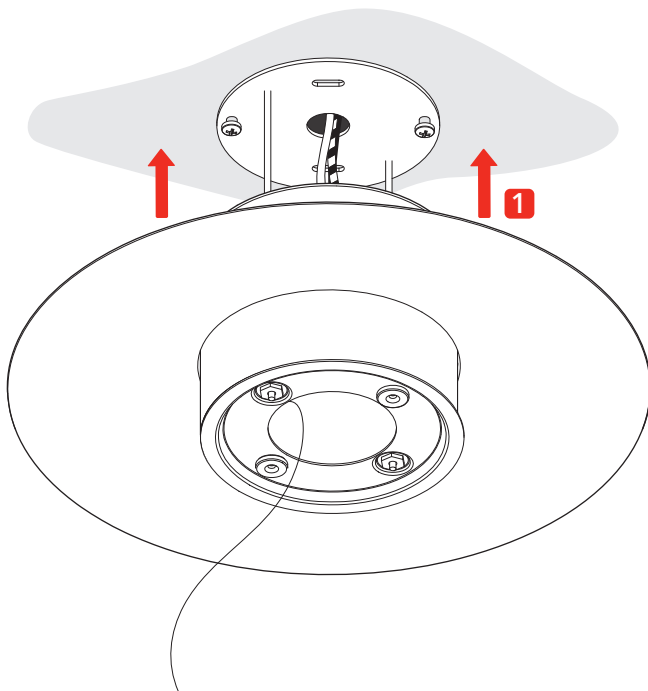

# THOR MEDIUM • Wall & Ceiling

2019.05.23

220-240V · ~50/60 Hz  
2 x 17W · 3600 lm

**Disinserire la tensione prima di operare sull'apparecchio.  
Before installing turn off the power to the electrical box.**

[ 1 ]

[ 2 ]

[ 3 ]

[ 4 ]

**Not included!  
Use appropriate fixings**

[ 5 ]

[ 6 ]

[ 7 ]