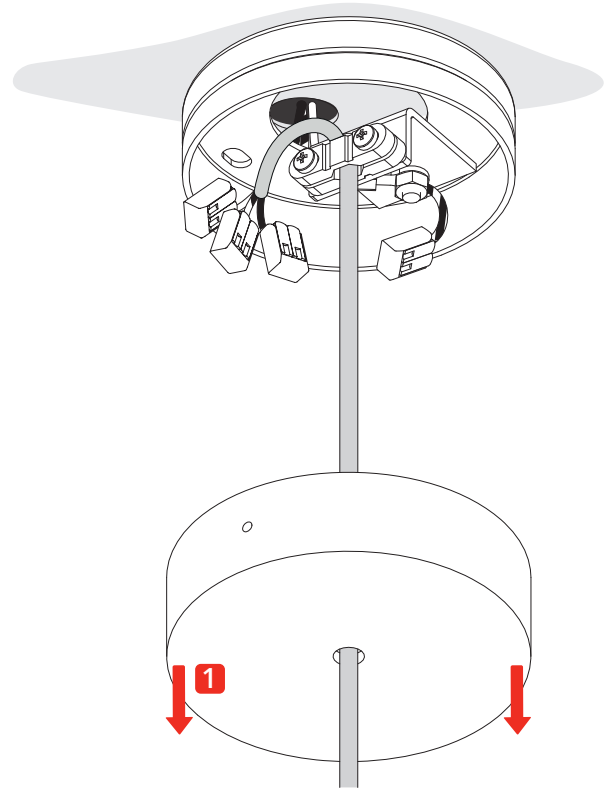

220-240V · ~50/60 Hz
E27 G95 CFL
1 x max 25W

220-240V · ~50/60 Hz
E27 G95 CFL
1 x max 10W

**Disinserire la tensione prima di operare sull'apparecchio.
Before installing turn off the power to the electrical box.**

[1]

[2]

[3]

[4]