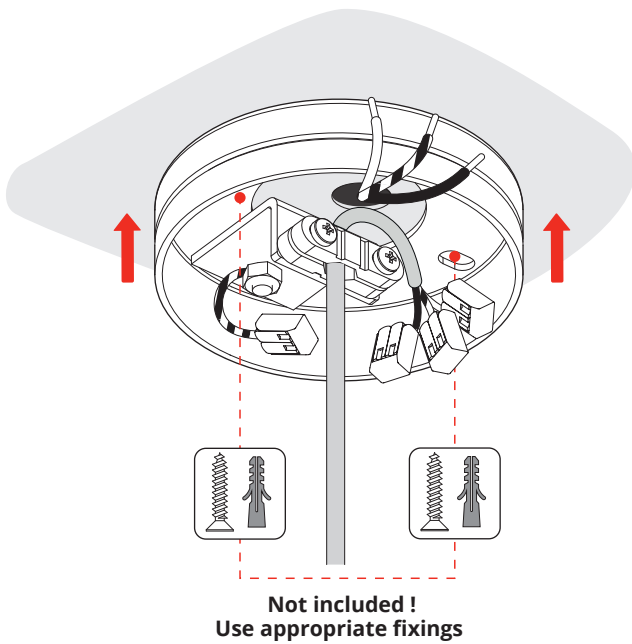

220-240V · ~50/60 Hz
E27 G95 CFL
1 x max 25W

220-240V · ~50/60 Hz
E27 G95 CFL
1 x max 10W

**Disinserire la tensione prima di operare sull'apparecchio.
Before installing turn off the power to the electrical box.**

[1]

[2]

[3]

[4]