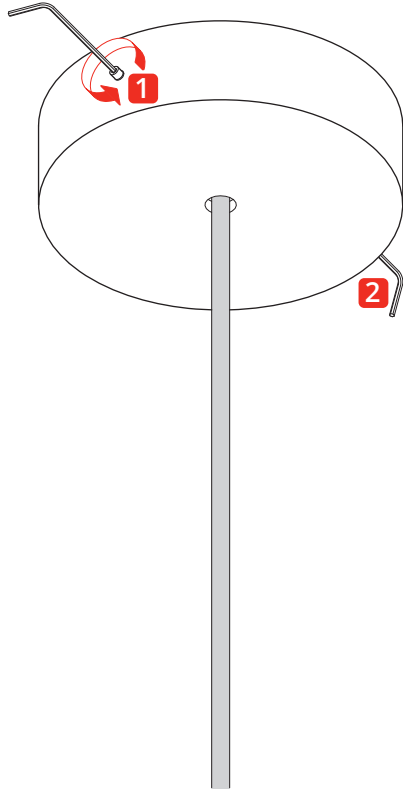

220-240V · ~50/60 Hz
E27 G95 CFL
1 x max 25W

220-240V · ~50/60 Hz
E27 G95 CFL
1 x max 10W

**Disinserire la tensione prima di operare sull'apparecchio.
Before installing turn off the power to the electrical box.**

[1]

[2]

[3]

[4]

[5]

[6]

[7]

[8]