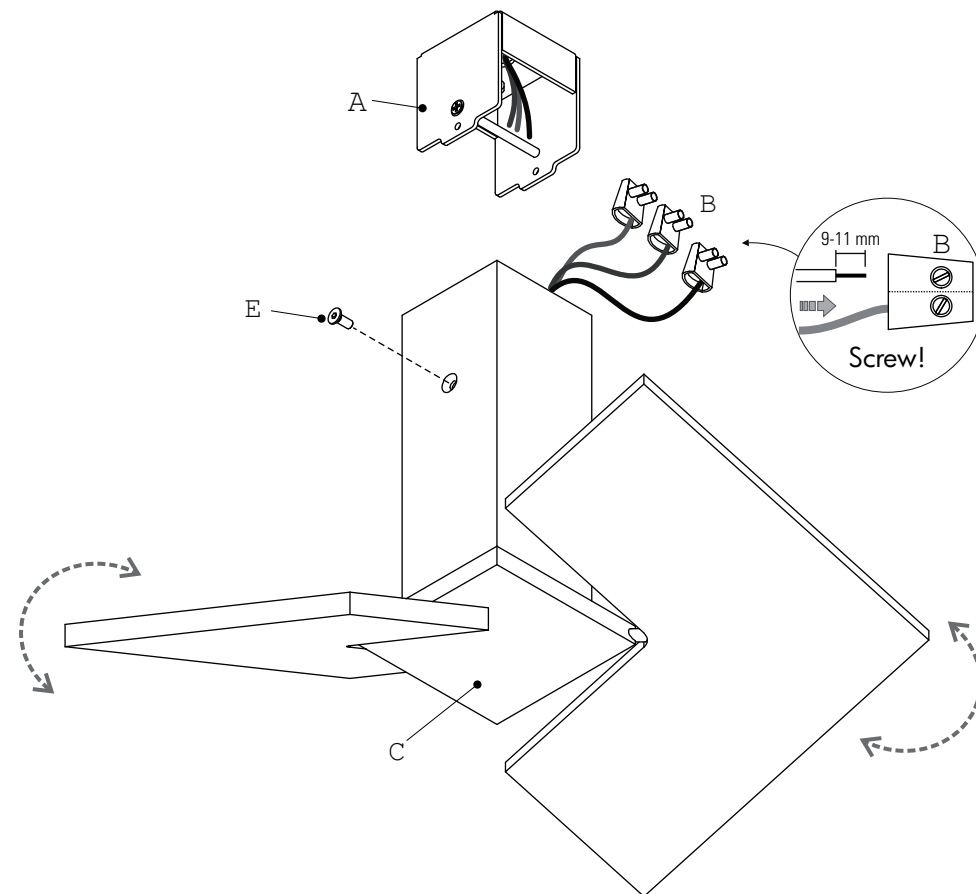

### ISTRUZIONI DI MONTAGGIO

- 1) Rimuovere la montatura [C] dalla staffa a muro [A] svitando la vite [E].
- 2) Fissare la staffa a muro [A] al soffitto, attraverso le asole predisposte, facendo attenzione al verso con cui si fissa la staffa a muro per ottenere il fascio luminoso desiderato una volta completata l'installazione della montatura [C].
- 3) Eseguire il collegamento elettrico ai morsetti [B].
- 4) Riposizionare la montatura [C] alla staffa a muro [A] con la vite [E].

### MOUNTING INSTRUCTIONS

- 1) Undo the screw [E] and then separate the bracket [A] from the fixture [C].
- 2) Fix the bracket [A] to the ceiling using appropriate fasteners.  
Pay attention to fix the bracket according to the desired position of the fixture.
- 3) Make the connection of the power supply to the terminal blocks [B].
- 4) Insert the fixture [C] over the bracket [A] and secure it in position with the screw [E].