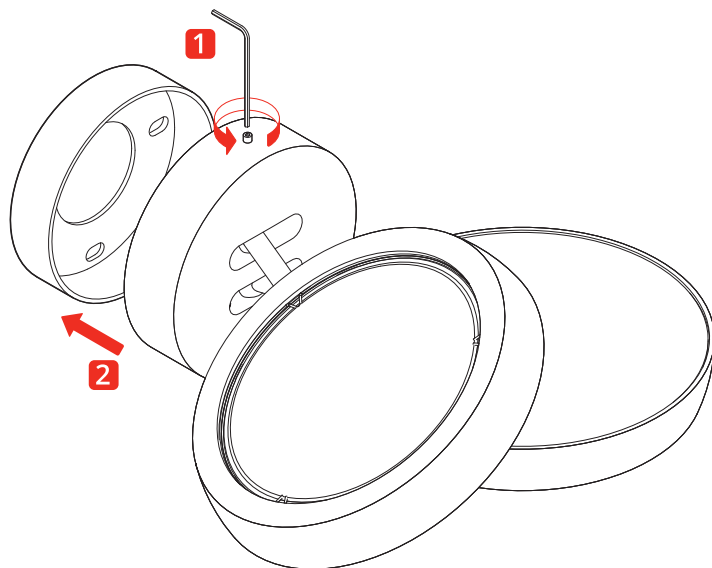

DOB
220-240V · ~50/60 Hz
2x15W · 2184 lm

DOB
220-240V · ~50/60 Hz
2x15W · 2310 lm

**Disinserire la tensione prima di operare sull'apparecchio.
Before installing turn off the power to the electrical box.**

[1]