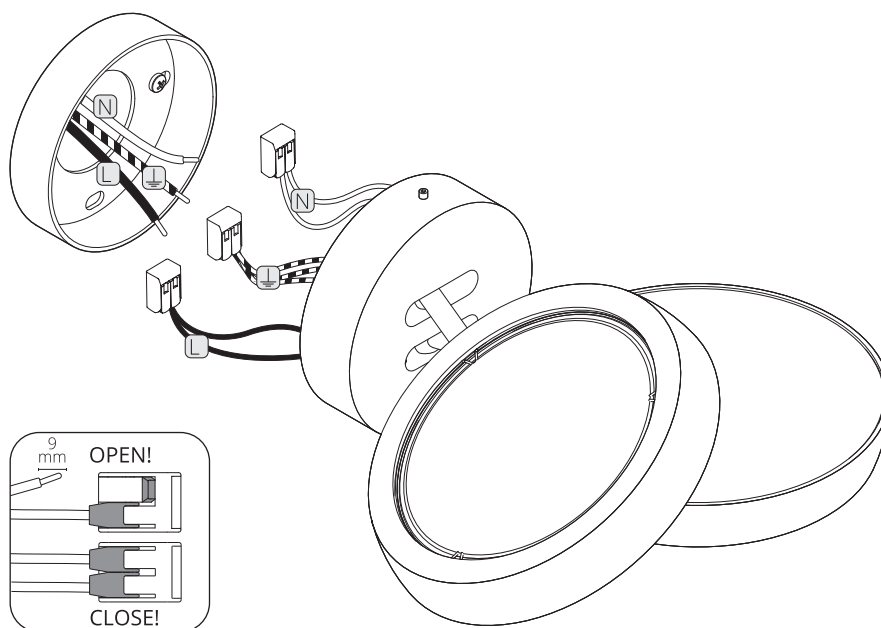

DOB
220-240V · ~50/60 Hz
2x15W · 2184 lm

DOB
220-240V · ~50/60 Hz
2x15W · 2310 lm

**Disinserire la tensione prima di operare sull'apparecchio.
Before installing turn off the power to the electrical box.**

[1]

[2]

[3]