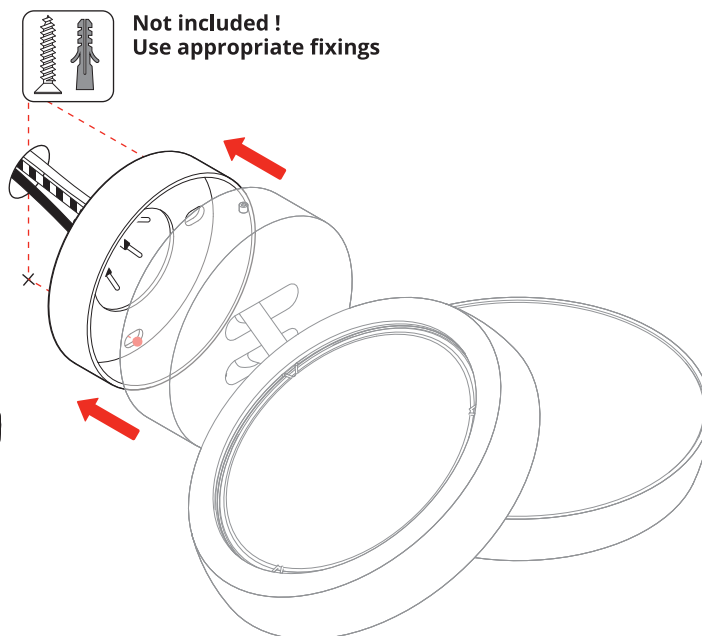

DOB
220-240V · ~50/60 Hz
2x15W · 2184 lm

DOB
220-240V · ~50/60 Hz
2x15W · 2310 lm

**Disinserire la tensione prima di operare sull'apparecchio.
Before installing turn off the power to the electrical box.**

[1]

[2]

[3]