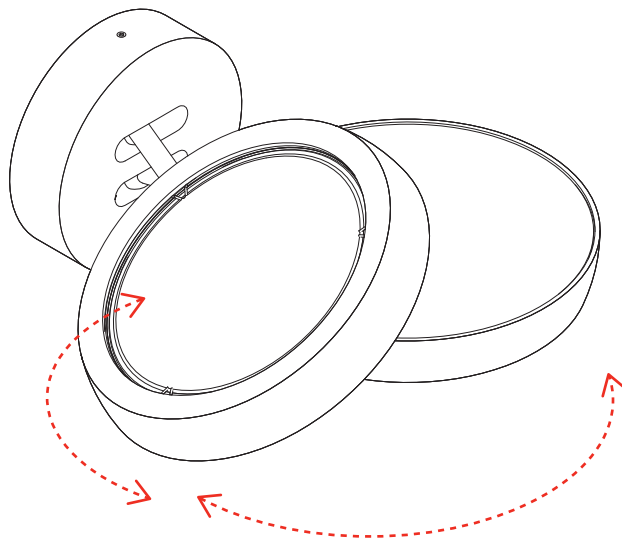

**Conservare le istruzioni per una manutenzione futura.
L'apparecchio deve essere installato da personale qualificato.**

Studio Italia Design garantisce i suoi prodotti essere privi da difetti di materiale e di lavorazione per la durata di un anno dalla consegna. Durante tale periodo Studio Italia Design riparerà o sostituirà, a sua discrezione i prodotti che hanno dato prova di difetto. Questa garanzia non è applicata a danni risultanti dall'incidente, alterazione, manomissione, abuso o negligenza. Ogni modifica può compromettere la sicurezza rendendo l'apparecchio pericoloso. Studio Italia Design declina ogni responsabilità per i prodotti modificati. L'apparecchio non deve essere installato in posizioni o in applicazioni diverse da quelle indicate nelle istruzioni di montaggio.

**Keep these instructions for future reference.
To be installed by a qualified licensed electrician only.**

Studio Italia Design warrants its to be free from defects in materials and workmanship for a period of one year date of delivery. During this warranty period Studio Italia Design will repair or replace, at its option, product that are proven to be defective. This warranty does not apply to damages resulting from accidental, alteration, tampering, misuse, negligence or abuse. Any modification may compromise safety causing the product to become dangerous. Studio Italia Design declines all responsibility for products that are modified. Fixture must not be installed in any position or used in a different way than shown in his instructions.