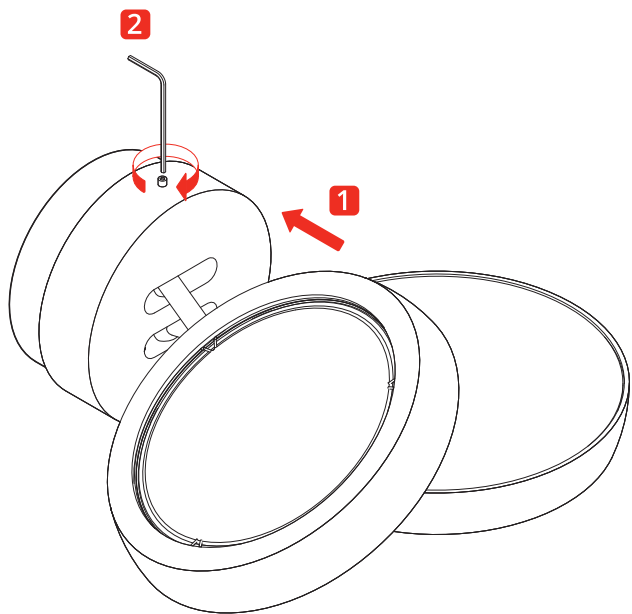

[4]

[5]

**Conservare le istruzioni per una manutenzione futura.
L'apparecchio deve essere installato da personale qualificato.**

Studio Italia Design garantisce i suoi prodotti essere privi da difetti di materiale e di lavorazione per la durata di un anno dalla consegna. Durante tale periodo Studio Italia Design riparerà o sostituirà, a sua discrezione i prodotti che hanno dato prova di difetto. Questa garanzia non è applicata a danni risultanti dall'incidente, alterazione, manomissione, abuso o negligenza. Ogni modifica può compromettere la sicurezza rendendo l'apparecchio pericoloso. Studio Italia Design declina ogni responsabilità per i prodotti modificati. L'apparecchio non deve essere installato in posizioni o in applicazioni diverse da quelle indicate nelle istruzioni di montaggio.

**Keep these instructions for future reference.
To be installed by a qualified licensed electrician only.**

Studio Italia Design warrants its to be free from defects in materials and workmanship for a period of one year date of delivery. During this warranty period Studio Italia Design will repair or replace, at its option, product that are proven to be defective. This warranty does not apply to damages resulting from accidental, alteration, tampering, misuse, negligence or abuse. Any modification may compromise safety causing the product to become dangerous. Studio Italia Design declines all responsibility for products that are modified. Fixture must not be installed in any position or used in a different way than shown in his instructions.