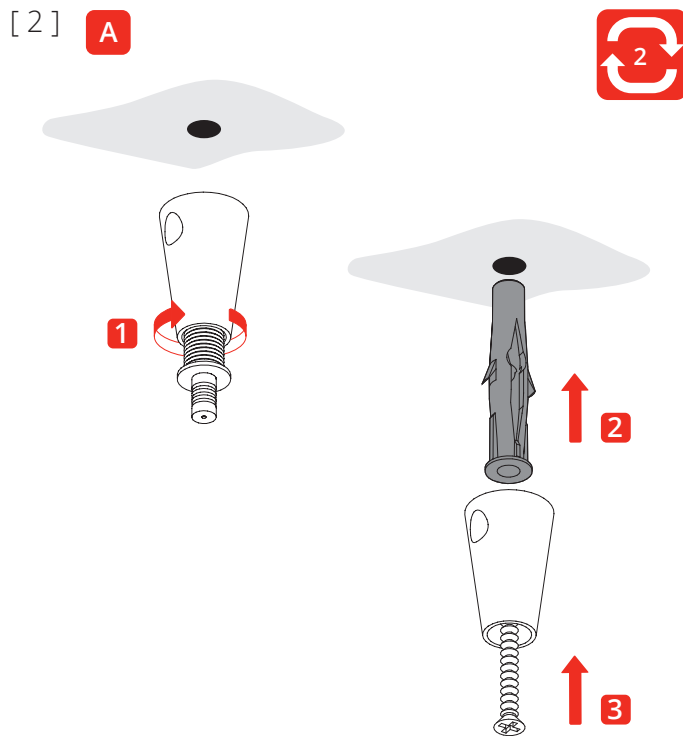

# NAUTILUS Single & Starting Module • Pendant

2019.05.23

**DOB**  
220-240V · ~50/60 Hz  
4x15W · 4368 lm

**DOB**  
220-240V · ~50/60 Hz  
4x15W · 4620 lm

Disinserrire la tensione prima di operare sull'apparecchio.  
Before installing turn off the power to the electrical box.

Not included!  
Use appropriate fixings

[5] **B**

[6]

[7]

[8]

[ 9 ]

[ 10 ]

[ 11 ]