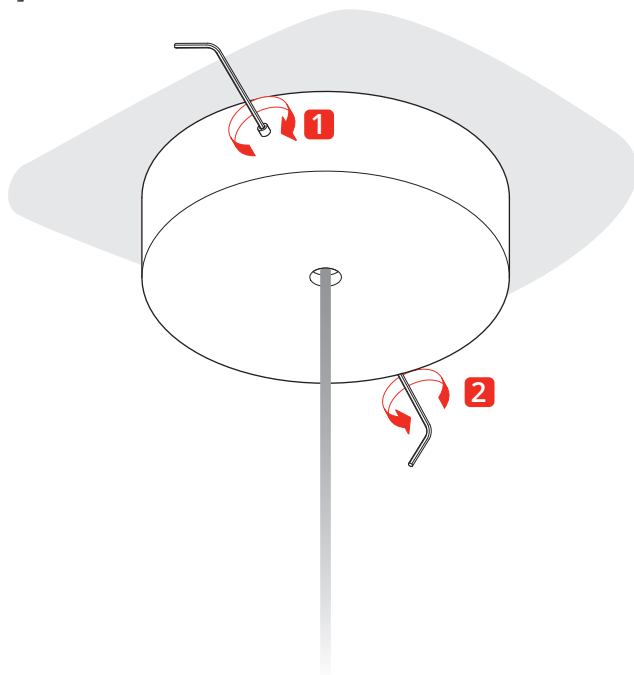

# NAUTILUS Single & Starting Module • Pendant

2019.05.23

**DOB**  
220-240V · ~50/60 Hz  
4x15W · 4368 lm

**DOB**  
220-240V · ~50/60 Hz  
4x15W · 4620 lm

Disinserrire la tensione prima di operare sull'apparecchio.  
Before installing turn off the power to the electrical box.

Not included!  
Use appropriate fixings

[5] **B**

[6]

[7]

[8]

[ 9 ]

[ 10 ]

[ 11 ]