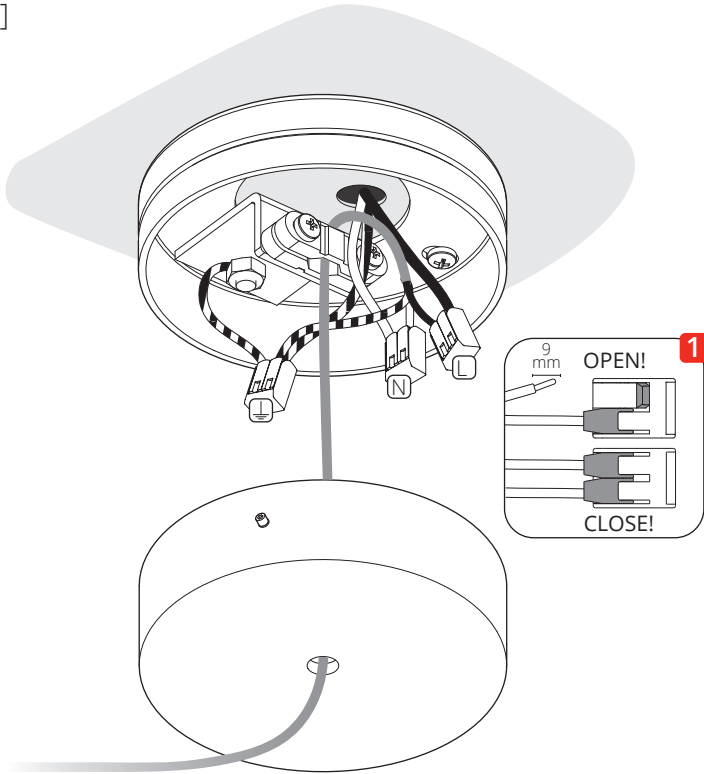

# NAUTILUS Single & Starting Module • Pendant

2019.05.23

**DOB**  
220-240V · ~50/60 Hz  
4x15W · 4368 lm

**DOB**  
220-240V · ~50/60 Hz  
4x15W · 4620 lm

Disinserrire la tensione prima di operare sull'apparecchio.  
Before installing turn off the power to the electrical box.

Not included!  
Use appropriate fixings

[5] **B**

[6]

[7]

[8]

[ 9 ]

[ 10 ]

[ 11 ]