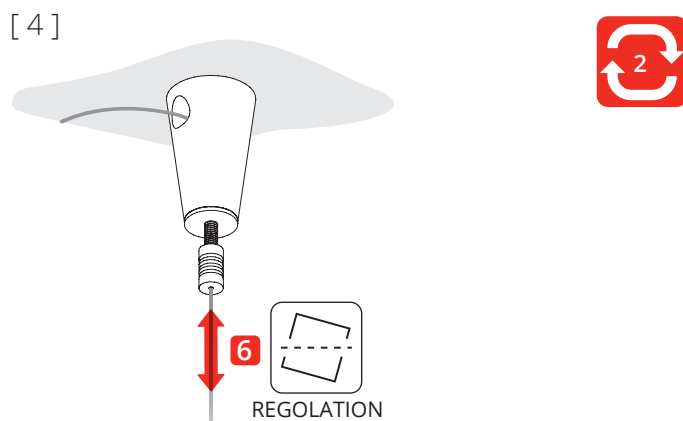

# NAUTILUS Single & Starting Module • Pendant

2019.05.23

**DOB**  
220-240V · ~50/60 Hz  
4x15W · 4368 lm

**DOB**  
220-240V · ~50/60 Hz  
4x15W · 4620 lm

Disinserrire la tensione prima di operare sull'apparecchio.  
Before installing turn off the power to the electrical box.

Not included!  
Use appropriate fixings

[5] **B**

[6]

[7]

[8]

[ 9 ]

[ 10 ]

[ 11 ]