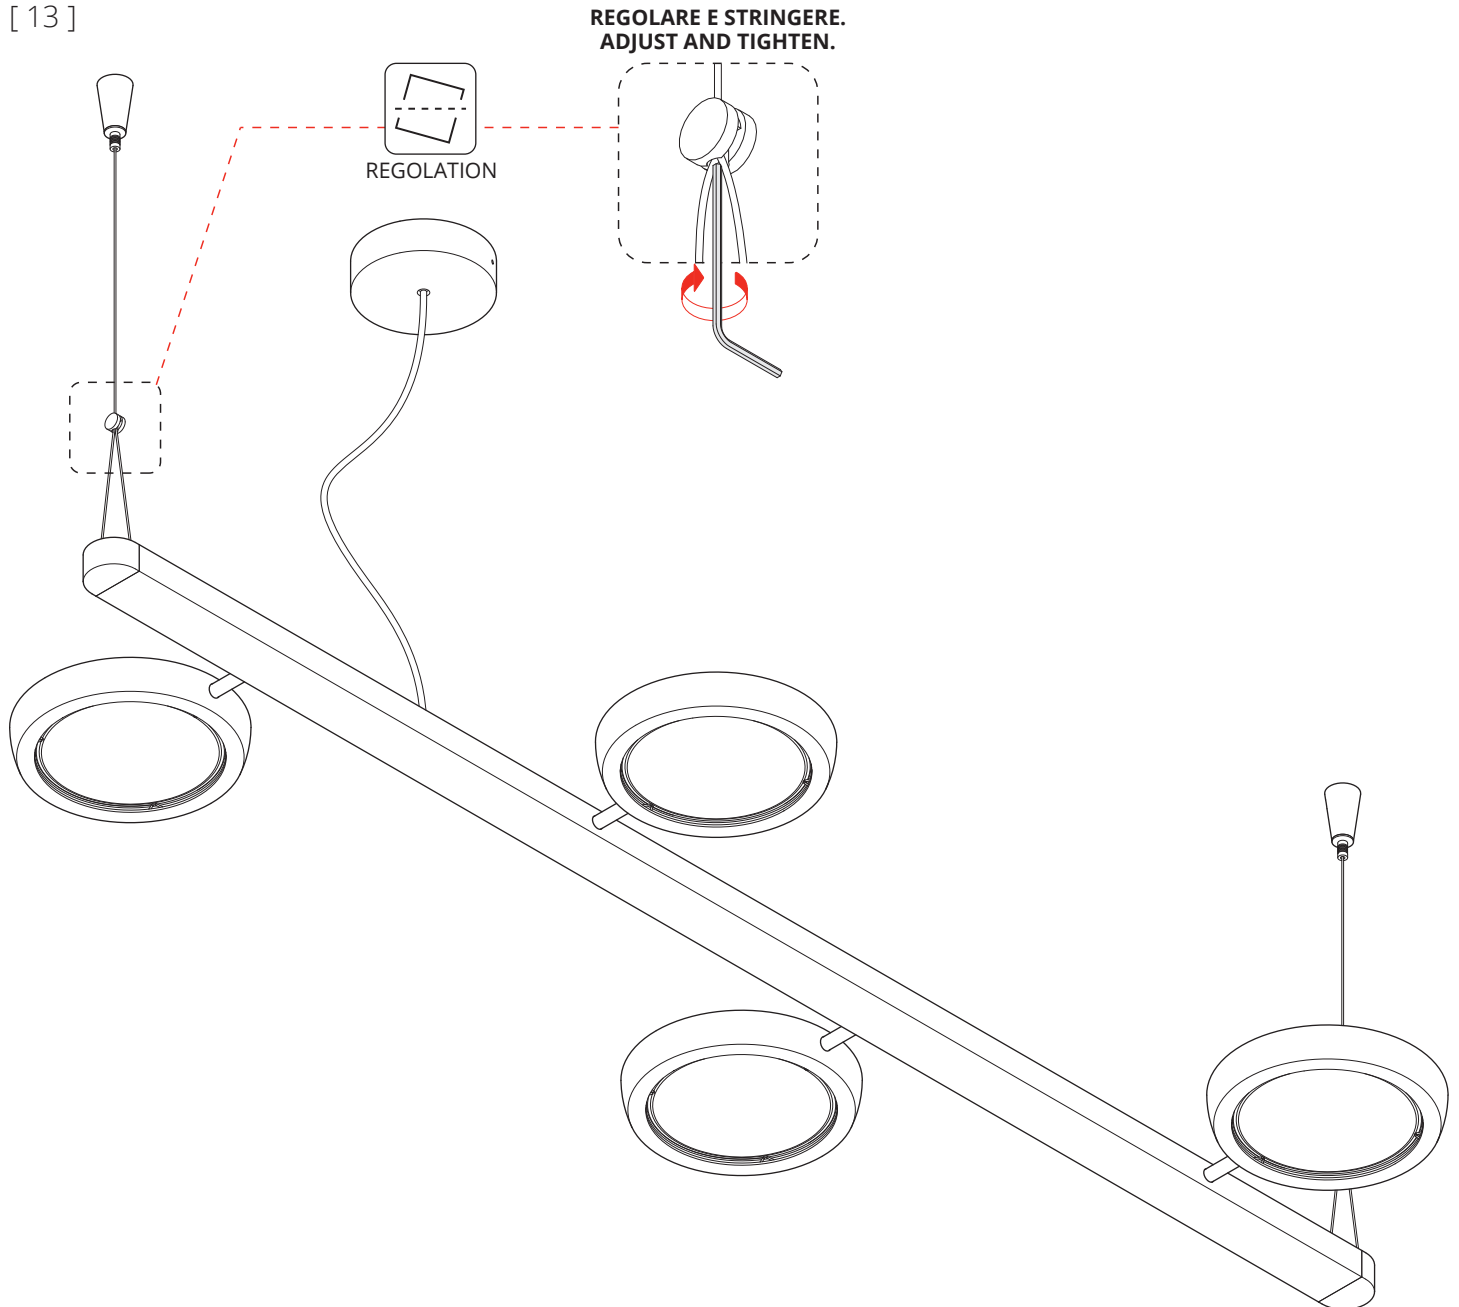

[13]

**Conservare le istruzioni per una manutenzione futura.
L'apparecchio deve essere installato da personale qualificato.**

Studio Italia Design garantisce i suoi prodotti essere privi da difetti di materiale e di lavorazione per la durata di un anno dalla consegna. Durante tale periodo Studio Italia Design riparerà o sostituirà, a sua discrezione i prodotti che hanno dato prova di difetto. Questa garanzia non è applicata a danni risultanti dall'incidente, alterazione, manomissione, abuso o negligenza. Ogni modifica può compromettere la sicurezza rendendo l'apparecchio pericoloso. Studio Italia Design declina ogni responsabilità per i prodotti modificati. L'apparecchio non deve essere installato in posizioni o in applicazioni diverse da quelle indicate nelle istruzioni di montaggio.

**Keep these instructions for future reference.
To be installed by a qualified licensed electrician only.**

Studio Italia Design warrants its to be free from defects in materials and workmanship for a period of one year date of delivery. During this warranty period Studio Italia Design will repair or replace, at its option, product that are proven to be defective. This warranty does not apply to damages resulting from accidental, alteration, tampering, misuse, negligence or abuse. Any modification may compromise safety causing the product to become dangerous. Studio Italia Design declines all responsibility for products that are modified. Fixture must not be installed in any position or used in a different way than shown in his instructions.