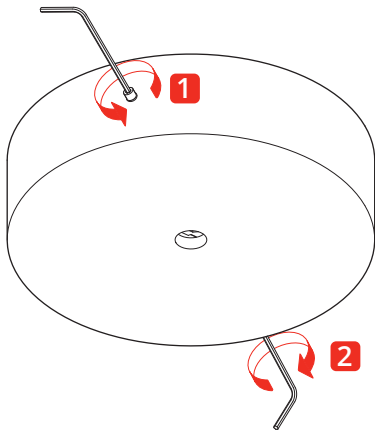

# NAUTILUS Single & Starting Module • Pendant

2019.05.23

**DOB**  
220-240V · ~50/60 Hz  
4x15W · 4368 lm

**DOB**  
220-240V · ~50/60 Hz  
4x15W · 4620 lm

Disinserrire la tensione prima di operare sull'apparecchio.  
Before installing turn off the power to the electrical box.

Not included!  
Use appropriate fixings

[5] **B**

[6]

[7]

[8]

[ 9 ]

[ 10 ]

[ 11 ]