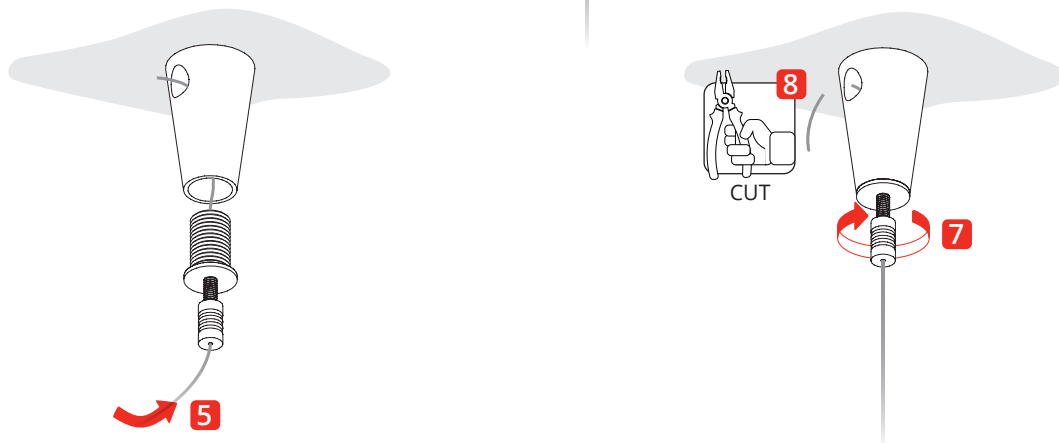

# NAUTILUS Single & Starting Module • Pendant

2019.05.23

**DOB**  
220-240V · ~50/60 Hz  
4x15W · 4368 lm

**DOB**  
220-240V · ~50/60 Hz  
4x15W · 4620 lm

Disinserrire la tensione prima di operare sull'apparecchio.  
Before installing turn off the power to the electrical box.

Not included!  
Use appropriate fixings

[5] **B**

[6]

[7]

[8]

[ 9 ]

[ 10 ]

[ 11 ]