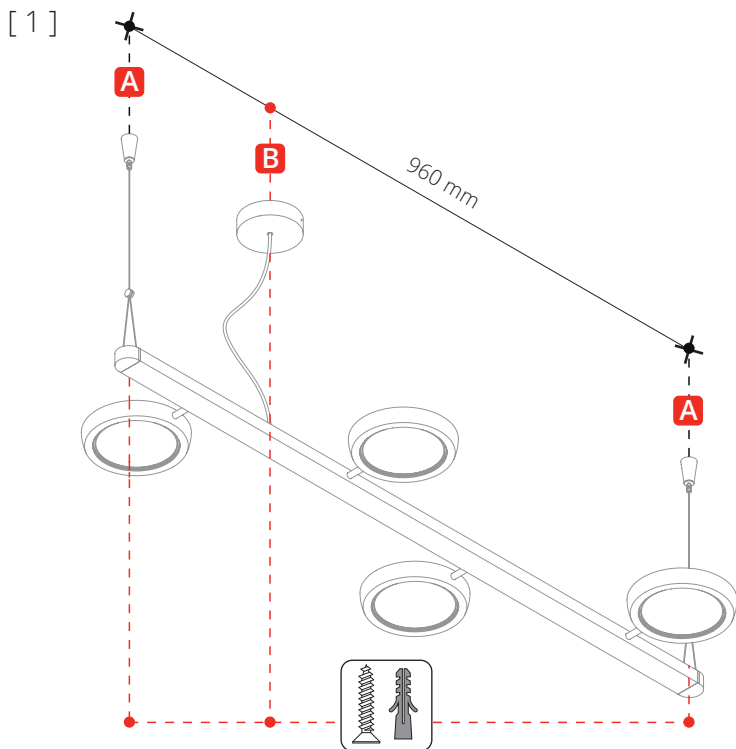

# NAUTILUS Single & Starting Module • Pendant

2019.05.23

**DOB**  
220-240V · ~50/60 Hz  
4x15W · 4368 lm

**DOB**  
220-240V · ~50/60 Hz  
4x15W · 4620 lm

Disinserrire la tensione prima di operare sull'apparecchio.  
Before installing turn off the power to the electrical box.

Not included!  
Use appropriate fixings

[5] **B**

[6]

[7]

[8]

[ 9 ]

[ 10 ]

[ 11 ]