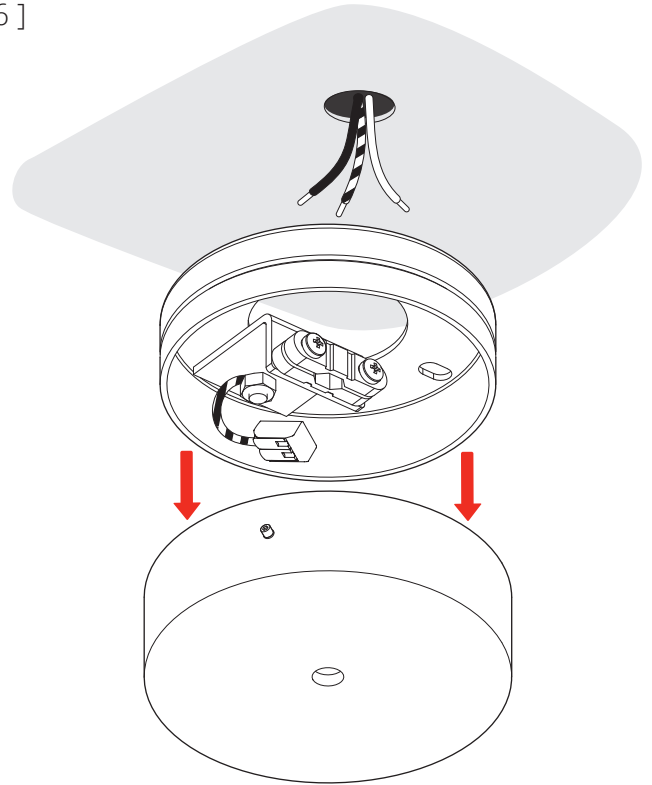

# NAUTILUS Single & Starting Module • Pendant

2019.05.23

**DOB**  
220-240V · ~50/60 Hz  
4x15W · 4368 lm

**DOB**  
220-240V · ~50/60 Hz  
4x15W · 4620 lm

Disinserrire la tensione prima di operare sull'apparecchio.  
Before installing turn off the power to the electrical box.

Not included!  
Use appropriate fixings

[5] **B**

[6]

[7]

[8]

[ 9 ]

[ 10 ]

[ 11 ]