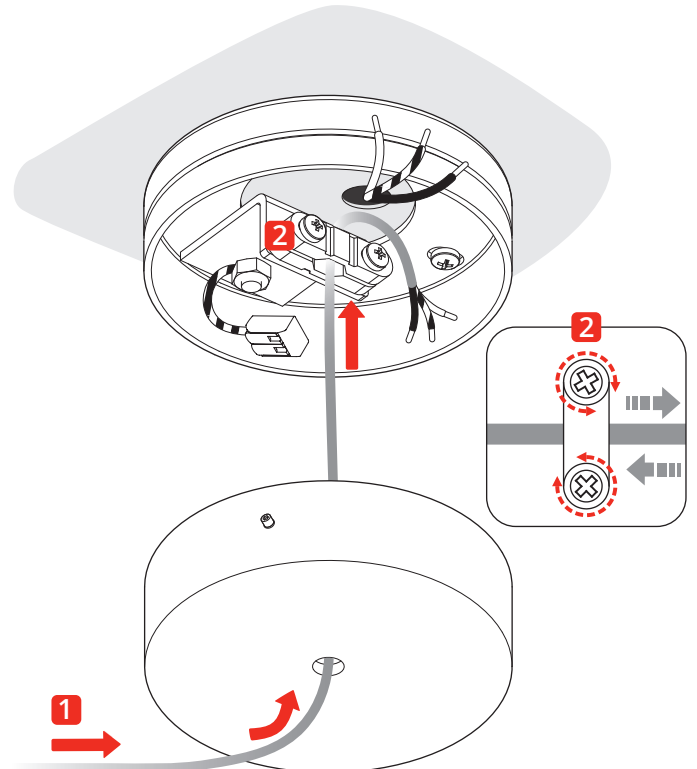

# NAUTILUS Single & Starting Module • Pendant

2019.05.23

**DOB**  
220-240V · ~50/60 Hz  
4x15W · 4368 lm

**DOB**  
220-240V · ~50/60 Hz  
4x15W · 4620 lm

Disinserrire la tensione prima di operare sull'apparecchio.  
Before installing turn off the power to the electrical box.

Not included!  
Use appropriate fixings

[5] **B**

[6]

[7]

[8]

[ 9 ]

[ 10 ]

[ 11 ]