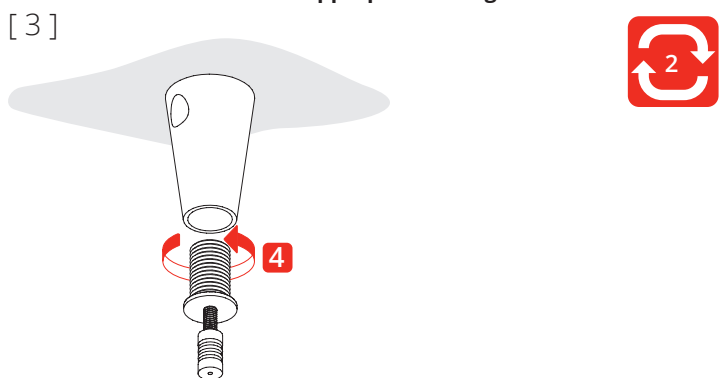

# NAUTILUS Single & Starting Module • Pendant

2019.05.23

**DOB**  
220-240V · ~50/60 Hz  
4x15W · 4368 lm

**DOB**  
220-240V · ~50/60 Hz  
4x15W · 4620 lm

Disinserrire la tensione prima di operare sull'apparecchio.  
Before installing turn off the power to the electrical box.

Not included!  
Use appropriate fixings

[5] **B**

[6]

[7]

[8]

[ 9 ]

[ 10 ]

[ 11 ]