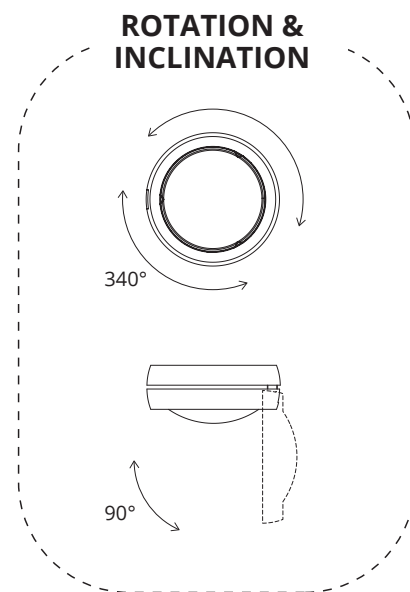

[13]

**Conservare le istruzioni per una manutenzione futura.
L'apparecchio deve essere installato da personale qualificato.**

Studio Italia Design garantisce i suoi prodotti essere privi da difetti di materiale e di lavorazione per la durata di un anno dalla consegna. Durante tale periodo Studio Italia Design riparerà o sostituirà, a sua discrezione i prodotti che hanno dato prova di difetto. Questa garanzia non è applicata a danni risultanti dall'incidente, alterazione, manomissione, abuso o negligenza. Ogni modifica può compromettere la sicurezza rendendo l'apparecchio pericoloso. Studio Italia Design declina ogni responsabilità per i prodotti modificati. L'apparecchio non deve essere installato in posizioni o in applicazioni diverse da quelle indicate nelle istruzioni di montaggio.

**Keep these instructions for future reference.
To be installed by a qualified licensed electrician only.**

Studio Italia Design warrants its to be free from defects in materials and workmanship for a period of one year date of delivery. During this warranty period Studio Italia Design will repair or replace, at its option, product that are proven to be defective. This warranty does not apply to damages resulting from accidental, alteration, tampering, misuse, negligence or abuse. Any modification may compromise safety causing the product to become dangerous. Studio Italia Design declines all responsibility for products that are modified. Fixture must not be installed in any position or used in a different way than shown in his instructions.