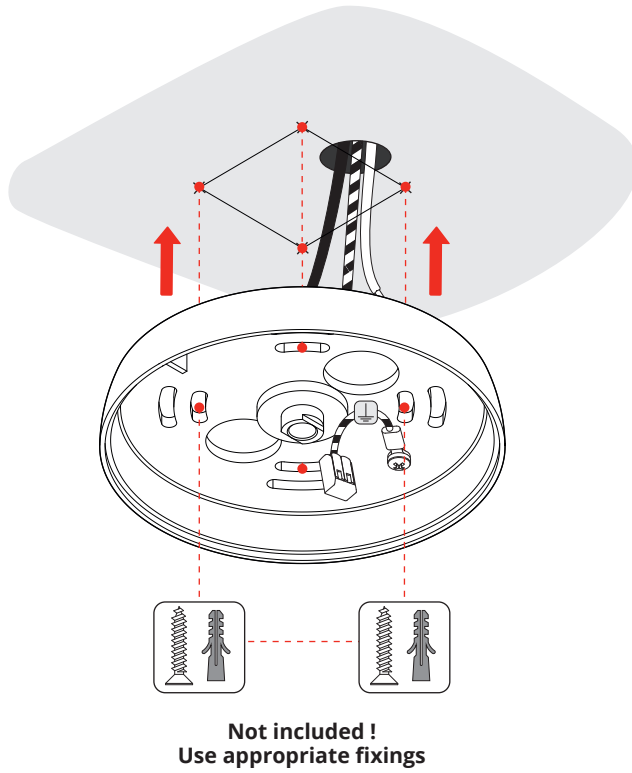

NAUTILUS • Ceiling

2019.05.23

DOB
220-240V · ~50/60 Hz
15W · 1092 lm

DOB
220-240V · ~50/60 Hz
15W · 1155 lm

**Disinserire la tensione prima di operare sull'apparecchio.
Before installing turn off the power to the electrical box.**

[1]

[2]

[3]

[4]

[5]

[6]

[7]

[8]