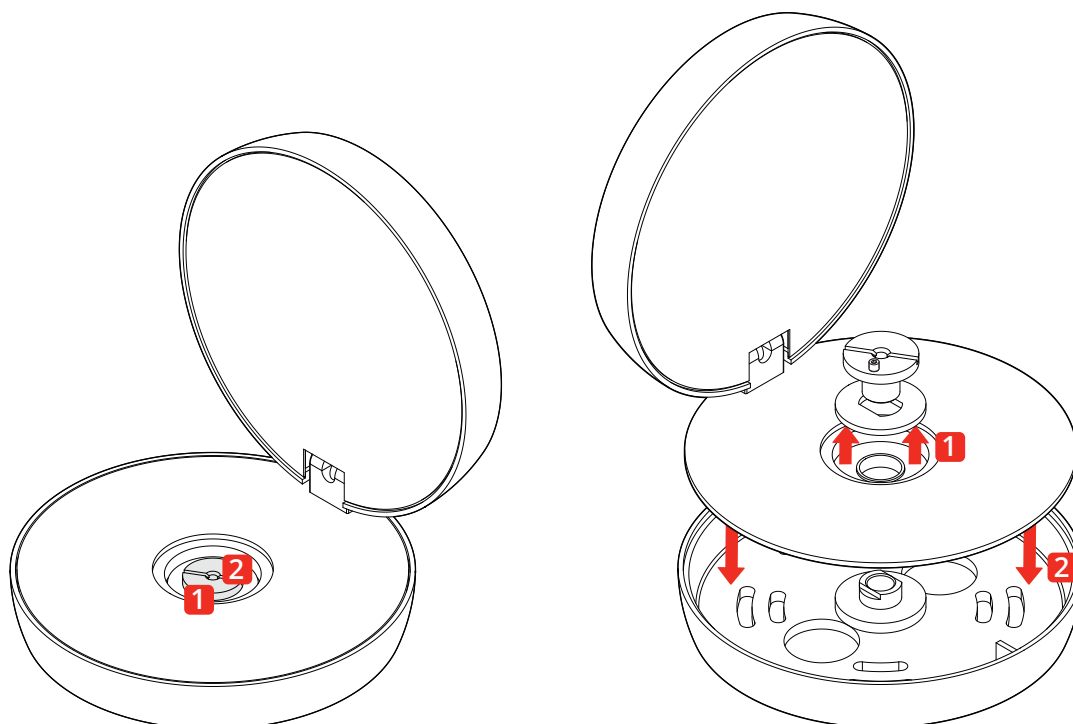

NAUTILUS • Ceiling

2019.05.23

DOB
220-240V · ~50/60 Hz
15W · 1092 lm

DOB
220-240V · ~50/60 Hz
15W · 1155 lm

**Disinserire la tensione prima di operare sull'apparecchio.
Before installing turn off the power to the electrical box.**

[1]

[2]

[3]

[4]

[5]

[6]

[7]

[8]