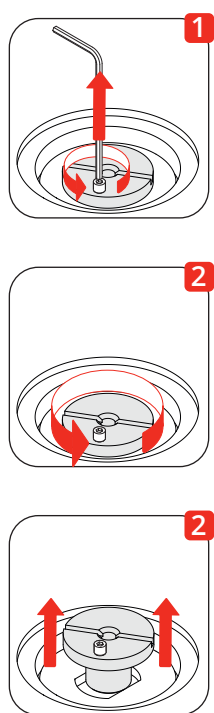

NAUTILUS • Ceiling

2019.05.23

DOB
220-240V · ~50/60 Hz
15W · 1092 lm

DOB
220-240V · ~50/60 Hz
15W · 1155 lm

**Disinserire la tensione prima di operare sull'apparecchio.
Before installing turn off the power to the electrical box.**

[1]

[2]

[3]

[4]