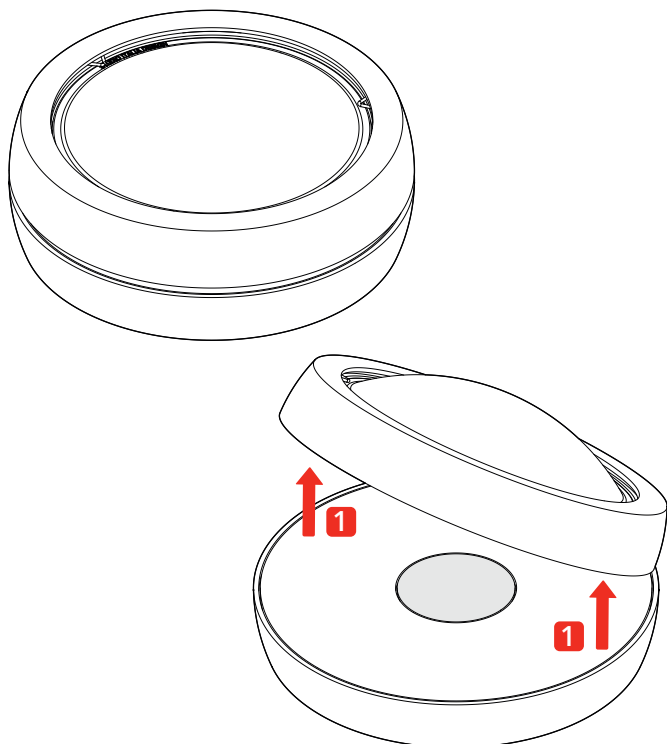

NAUTILUS • Ceiling

2019.05.23

DOB
220-240V · ~50/60 Hz
15W · 1092 lm

DOB
220-240V · ~50/60 Hz
15W · 1155 lm

**Disinserire la tensione prima di operare sull'apparecchio.
Before installing turn off the power to the electrical box.**

[1]

[2]

[3]

[4]

[5]

[6]

[7]

[8]