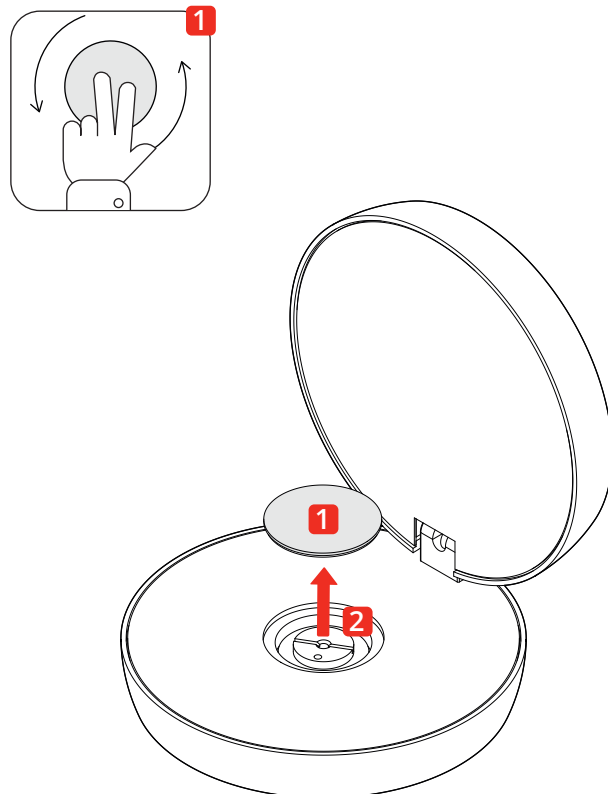

NAUTILUS • Ceiling

2019.05.23

DOB
220-240V · ~50/60 Hz
15W · 1092 lm

DOB
220-240V · ~50/60 Hz
15W · 1155 lm

**Disinserire la tensione prima di operare sull'apparecchio.
Before installing turn off the power to the electrical box.**

[1]

[2]

[3]

[4]