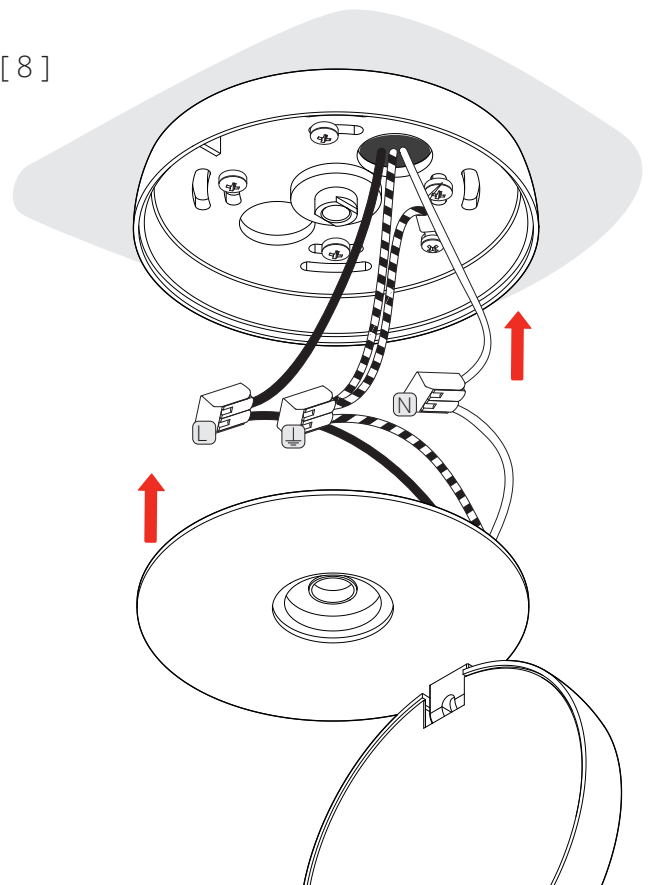

NAUTILUS • Ceiling

2019.05.23

DOB
220-240V · ~50/60 Hz
15W · 1092 lm

DOB
220-240V · ~50/60 Hz
15W · 1155 lm

**Disinserire la tensione prima di operare sull'apparecchio.
Before installing turn off the power to the electrical box.**

[1]

[2]

[3]

[4]

[5]

[6]

[7]

[8]