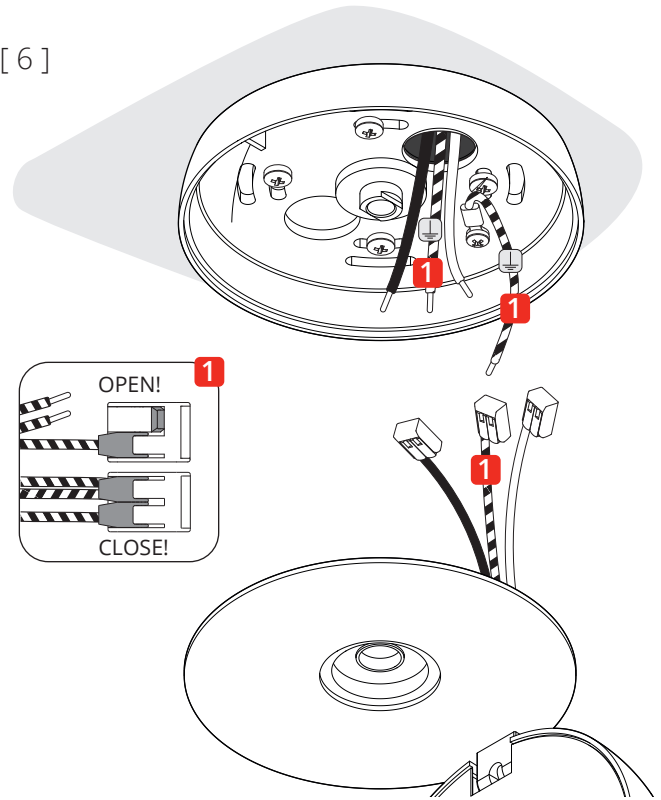

NAUTILUS • Ceiling

2019.05.23

DOB
220-240V · ~50/60 Hz
15W · 1092 lm

DOB
220-240V · ~50/60 Hz
15W · 1155 lm

**Disinserire la tensione prima di operare sull'apparecchio.
Before installing turn off the power to the electrical box.**

[1]

[2]

[3]

[4]

[5]

[6]

[7]

[8]