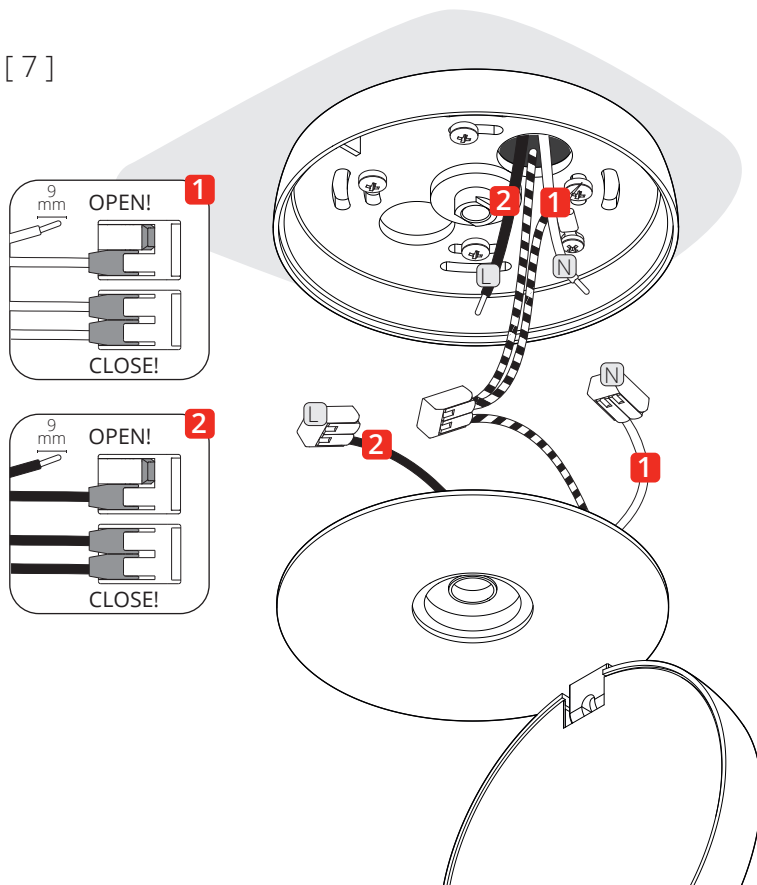

NAUTILUS • Ceiling

2019.05.23

DOB
220-240V · ~50/60 Hz
15W · 1092 lm

DOB
220-240V · ~50/60 Hz
15W · 1155 lm

**Disinserire la tensione prima di operare sull'apparecchio.
Before installing turn off the power to the electrical box.**

[1]

[2]

[3]

[4]

[5]

[6]

[7]

[8]