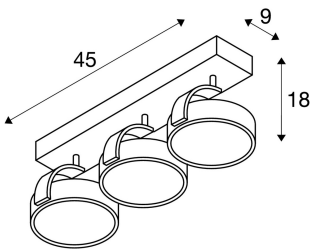

KALU

nástenné a stropní svítidlo, ti žárovky, QPAR111, kulaté, kartáovaný Al, max. 225 W

Puristický základní design stropního svítidla KALU je zárukou dokonalého volného vyrovnání hlav svítidla, volitelně osazených halogenovými nebo vhodnými žárovkami LED ES111. Stmívání svítidla vám otevírá další možnosti použití. Stropní svítidlo KALU, které se dodává v několika barevných verzích, je určeno k přímému připojení k síťovému napětí 230 V.

TECHNICKÁ DATA

· výrobku:	147326
Objímka	GU10
Žárovky	QPAR111
Počet objímek	3
Včetně žárovek	0
Primární jmenovité napětí	220-240V ~50/60Hz mA/V
Akní okruh	90 °
Horizontální akní okruh	350 °
Délka	45.0 cm
Šířka	9.0 cm
Výška	18.0 cm
Hmotnost netto	1.299 kg
Celková hmotnost	1.722 kg
Kód IP	IP 20
Třída ochrany	I
Montáž	Nástavba
Podrobnosti montáže	Strop, Stna
Příkon	75.0 W
Maximální teplota prostředí	40 °C
BIG WHITE strana	304