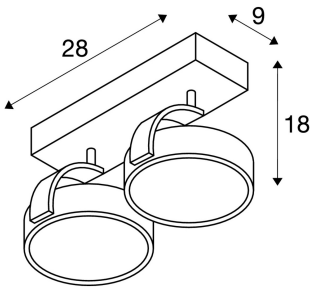

KALU

nástenné a stropní svítidlo, d v žárovky, QPAR111, kulaté, kartáovaný Al, max. 150 W

Puristický základní design stropního svítidla KALU je zárukou dokonalého volného vyrovnání hlav svítidla, volitelně osazených halogenovými nebo vhodnými žárovkami LED ES111. Stmívání svítidla vám otevírá další možnosti použití. Stropní svítidlo KALU, které se dodává v několika barevných verzích, je určeno k přímému připojení k síťovému napětí 230 V.

TECHNICKÁ DATA

· výrobku:	147316
Objímka	GU10
Žárovky	QPAR111
Počet objímek	2
Včetně žárovek	0
Primární jmenovité napětí	220-240V ~50/60Hz mA/V
Akní okruh	90 °
Horizontální akní okruh	350 °
Délka	30.0 cm
Šířka	9.0 cm
Výška	18.0 cm
Hmotnost netto	0.878 kg
Celková hmotnost	1.181 kg
Kód IP	IP 20
Třída ochrany	I
Montáž	Nástavba
Podrobnosti montáže	Strop, Stna
Příkon	75.0 W
Maximální teplota prostředí	40 °C
BIG WHITE strana	304