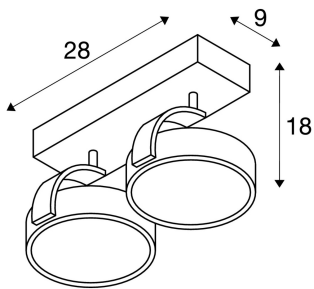

KALU

nástenné a stropní svítidlo, d v žárovky, QPAR111, kulaté, bílé matné, max. 150 W

Puristický základní design stropního svítidla KALU je zárukou dokonalého volného vyrovnání hlav svítidla, volitelně osazených halogenovými nebo vhodnými žárovkami LED ES111. Stmívání svítidla vám otevírá další možnosti použití. Stropní svítidlo KALU, které se dodává v několika barevných verzích, je určeno k přímému připojení k síťovému napětí 230 V.

TECHNICKÁ DATA

· výrobku:	147311
Objímka	GU10
Žárovky	QPAR111
Počet objímek	2
Včetně žárovek	0
Primární jmenovité napětí	220-240V ~50/60Hz mA/V
Akní okruh	90 °
Horizontální akní okruh	350 °
Délka	30.0 cm
Šířka	9.0 cm
Výška	18.0 cm
Hmotnost netto	0.941 kg
Celková hmotnost	1.257 kg
Kód IP	IP 20
Třída ochrany	I
Montáž	Nástavba
Podrobnosti montáže	Strop, Stna
Příkon	75.0 W
Maximální teplota prostředí	40 °C
BIG WHITE strana	304