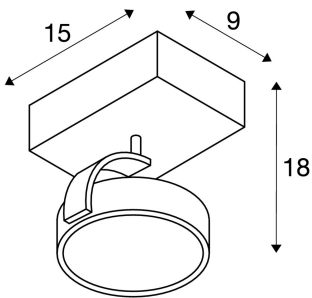

KALU

nástenné a stropní svítidlo, jedna žárovka, QPAR111, kulaté, kartáovaný Al, max. 75 W

Puristický základní design stropního svítidla KALU je zárukou dokonalého volného vyrovnání hlavy svítidla, volitelně osazené halogenovými nebo vhodnými žárovkami LED ES111. Stmívání svítidla vám otevírá další možnosti použití. Stropní svítidlo KALU, které se dodává v několika barevných verzích, je určeno k přímému připojení k síťovému napětí 230 V.

TECHNICKÁ DATA

· výrobku:	147306
Objímka	GU10
Žárovky	QPAR111
Počet objímek	1
Včetně žárovek	0
Primární jmenovité napětí	220-240V ~50/60Hz mA/V
Akní okruh	90 °
Horizontální akní okruh	350 °
Délka	15.0 cm
Šířka	9.0 cm
Výška	18.0 cm
Hmotnost netto	0.493 kg
Celková hmotnost	0.687 kg
Kód IP	IP 20
Třída ochrany	I
Montáž	Nástavba
Podrobnosti montáže	Strop, Stna
Příkon	75.0 W
Maximální teplota prostředí	40 °C
BIG WHITE strana	304