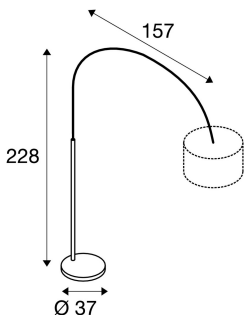

FENDA BOW BASIS E27

Indoor, stojací svítidlo, černé

Se FENDA BOW BASIS zažije kultovní tvar obloukové stojací lampy s vj novj výstup se svžím designem. Díky obloukovému ramenu v barv chromu ukotvenému v masivní podlahové desce peklene svítidlo metrovou vzdálenost od základny až ke stínidlu. Podstavec umožňuje kombinaci s rznými stínítky z ady FENDA. K zajištění optimálního osvětlení je samotné obloukové rameno otočné o 180°. Svítidlo FENDA BOW BASIS osazené objímkou E27 je vhodné pro montáž LED a úsporných žárovek. Elektrické připojení se provádí pomocí plochého euro konektoru přímo k sírovému napětí 230V. Krom toho disponuje nožním přepínačem vestavným v původním vedení.

TECHNICKÁ DATA

· výrobku:	1003029
Objímka	E27
Počet objímek	1
Primární jmenovité napětí	220-240V ~50/60Hz mA/V
Horizontální akční okruh	180 °
Délka	157.0 cm
Šířka	37.0 cm
Výška	228.0 cm
Hmotnost netto	22.19 kg
Celková hmotnost	25.215 kg
Třída ochrany	II
Montáž	Mobil
Příkon	25.0 W
BIG WHITE strana	22