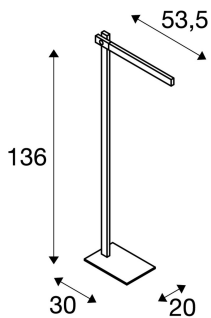

MECANICA PLUS FL

vnitřní stojací lampa LED, 2700-6500K, černá

Kvalitní stojací lampa LED MECANICA PLUS. Zvlášť minimalistický design v kombinaci se temi klouby a možností plynulého nastavení dle potřeby z tohoto svítidla optimální stojací lampu. Díky potenciálně velkému vyložení i stabilní základně může být proto bezproblémově dosaženo i nejvzdálenějšího úhlu stolu. Integrovaný potenciometr usnadní ovládání svítidla. Elektrické napojení se provádí přímo k síťovému napětí 230 V. Toto svítidlo obsahuje vestavné žárovky LED.

TECHNICKÁ DATA

výrobku:	1002405
Primární jmenovité napětí	100-240V ~50/60Hz mA/V
Sekundární proud / sekundární napětí	12 mA/V
Vertikální akční okruh	306 °
Horizontální akční okruh	329 °
Výška	136.0 cm
Hmotnost netto	5.76 kg
Celková hmotnost	7.86 kg
Třída ochrany	II
Montáž	Mobil
Stmívatelné	Ja
Technologie stmívání	Spínač stmívatelný
Píkon	7.0 W
Lumen	450 lm
Úhel záření	100 °
CRI	>80
Třídí	6
Životnost	30000 h
BIG WHITE strana	27