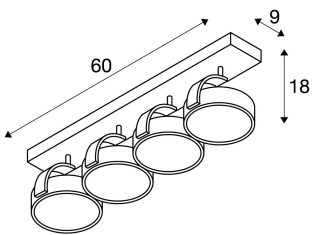

KALU CW

vnitřní nástenné a stropní nástavbové svítidlo, quad, QPAR111, kartáovaný hliník, 4x75W

Puristický základní design stropního svítidla KALU je zárukou dokonalého volného vyrovnání hlav svítidla, volitelně osazených halogenovými nebo vhodnými žárovkami LED ES111. Stmívání svítidla vám otevírá další možnosti použití. Stropní svítidlo KALU, které se dodává v několika barevných verzích, je určeno k přímému připojení k síťovému napětí 230 V.

TECHNICKÁ DATA

· výrobku:	1002025
Objímka	GU10
Žárovky	QPAR111
Počet objímek	4
Včetně žárovek	0
Primární jmenovité napětí	220-240V ~50/60Hz mA/V
Akní okruh	90 °
Horizontální akní okruh	350 °
Délka	60.0 cm
Šířka	9.0 cm
Výška	18.0 cm
Hmotnost netto	1.69 kg
Celková hmotnost	2.272 kg
Kód IP	IP 20
Třída ochrany	I
Montáž	Nástavba
Podrobnosti montáže	Strop, Stna
Příkon	75.0 W
Maximální teplota prostředí	40 °C
BIG WHITE strana	304