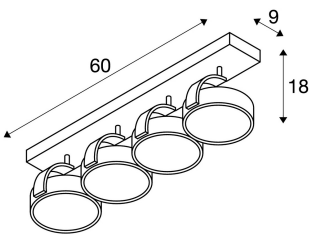

KALU CW

vnitřní nástenné a stropní nástavbové svítidlo, quad,
QPAR111, bílá, 4x75W

Puristický základní design stropního svítidla KALU je zárukou dokonalého volného vyrovnání hlav svítidla, volitelně osazených halogenovými nebo vhodnými žárovkami LED ES111. Stmívání svítidla vám otevírá další možnosti použití. Stropní svítidlo KALU, které se dodává v několika barevných verzích, je určeno k přímému připojení k síťovému napětí 230 V.

TECHNICKÁ DATA

· výrobku:	1002024
Objímka	GU10
Žárovky	QPAR111
Počet objímek	4
Včetně žárovek	0
Primární jmenovité napětí	220-240V ~50/60Hz mA/V
Akní okruh	90 °
Horizontální akní okruh	350 °
Délka	60.0 cm
Šířka	9.0 cm
Výška	18.0 cm
Hmotnost netto	1.748 kg
Celková hmotnost	2.39 kg
Kód IP	IP 20
Třída ochrany	I
Montáž	Nástavba
Podrobnosti montáže	Strop, Stna
Příkon	75.0 W
Maximální teplota prostředí	40 °C
BIG WHITE strana	304