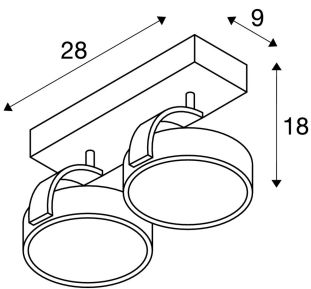

KALU

nástenné a stropní svítidlo, QPAR111, d v žárovky, černé, max. 75W

Puristický základní design stropního svítidla KALU je zárukou dokonalého volného vyrovnání hlavy svítidla, volitelně osazené halogenovými nebo vhodnými žárovkami LED QPAR111. Stmívání svítidla vám otevírá další možnosti použití. Stropní svítidlo KALU, které se dodává v několika barevných verzích, je určeno k přímému připojení k síťovému napětí 230 V.

TECHNICKÁ DATA

výrobku:	1000703
Objímka	GU10
Žárovky	QPAR111
Počet objímek	2
Včetně žárovek	0
Primární jmenovité napětí	220-240V ~50/60Hz mA/V
Akní okruh	90 °
Horizontální akní okruh	350 °
Délka	30.0 cm
Šířka	9.0 cm
Výška	18.0 cm
Hmotnost netto	0.905 kg
Celková hmotnost	1.188 kg
Kód IP	IP 20
Třída ochrany	I
Montáž	Nástavba
Podrobnosti montáže	Strop, Stna
Příkon	75.0 W
Maximální teplota prostředí	40 °C
BIG WHITE strana	304