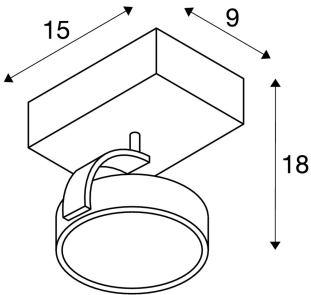

KALU

nástenné a stropní svítidlo, QPAR111, jedna žárovka, černé, max. 75W

Puristický základní design stropního svítidla KALU je zárukou dokonalého volného vyrovnání hlavy svítidla, volitelně osazené halogenovými nebo vhodnými žárovkami LED QPAR111. Stmívání svítidla vám otevírá další možnosti použití. Stropní svítidlo KALU, které se dodává v několika barevných verzích, je určeno k přímému připojení k síťovému napětí 230 V.

TECHNICKÁ DATA

| | |
|-----------------------------|------------------------|
| · výrobku: | 1000702 |
| Objímka | GU10 |
| Žárovky | QPAR111 |
| Počet objímek | 1 |
| Včetně žárovek | 0 |
| Primární jmenovité napětí | 220-240V ~50/60Hz mA/V |
| Akní okruh | 90 ° |
| Horizontální akní okruh | 350 ° |
| Délka | 15.0 cm |
| Šířka | 9.0 cm |
| Výška | 18.0 cm |
| Hmotnost netto | 0.511 kg |
| Celková hmotnost | 0.709 kg |
| Kód IP | IP 20 |
| Třída ochrany | I |
| Montáž | Nástavba |
| Podrobnosti montáže | Strop, Stna |
| Příkon | 75.0 W |
| Maximální teplota prostředí | 40 °C |
| BIG WHITE strana | 304 |