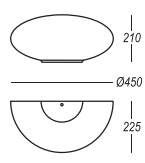

asterion.

asterion.

design Lucis

- cz** — Typ: nástěnné svítidlo
Stínítko: sklo bílé, ručně foukané, trojvrstvé, satén opál mat
- en** — Type: wall lamp
Diffuser: white, hand-blown, three-plyed, satin opal matt glass
- py** — Тип: светильник настенный
Абажур: стекло белое, вручную выдувное, трёхслойное, сатин опаловое матовое
- de** — Leuchtentyp: Wandleuchte
Schirm: weißes, mundgeblasenes, dreischichtiges, Opalglas seidenmatt
- fr** — Type: luminaire mural
Abat-jour: verre blanc, soufflé de manière artisanale, à trois couches, satin opale mat
- pl** — Typ: lampa naścienna
Dyfuzor: szkło białe, ręcznie produkowane, trzy-warstwowe, satyn opal mat

S5.13.A550.0W

3 x max 75(57)W E27 
3 x max 12W E27 **LED**
 

S5.12.A450.0W

2 x max 75(57)W E27 
2 x max 12W E27 **LED**
 

S5.12.A350.0W

2 x max 40(30)W E27 
2 x max 6W E27 **LED**
