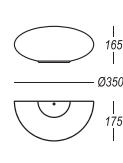

asterion.

asterion.

design Lucis

- cz** — Typ: nástěnné svítidlo
Stínítko: sklo bílé, ručně foukané, trojvrstvé, satén opál mat
- en** — Type: wall lamp
Diffuser: white, hand-blown, three-plyed, satin opal matt glass
- py** — Тип: светильник настенный
Абажур: стекло белое, вручную выдувное, трёхслойное, сатин опаловое матовое
- de** — Leuchtentyp: Wandleuchte
Schirm: weißes, mundgeblasenes, dreischichtiges, Opalglas seidenmatt
- fr** — Type: luminaire mural
Abat-jour: verre blanc, soufflé de manière artisanale, à trois couches, satin opale mat
- pl** — Typ: lampa naścienna
Dyfuzor: szkło białe, ręcznie produkowane, trzy-warstwowe, satyn opal mat

S5.13.A550.0W

3 x max 75(57)W E27 
3 x max 12W E27 **LED**
 

S5.12.A450.0W

2 x max 75(57)W E27 
2 x max 12W E27 **LED**
 

S5.12.A350.0W

2 x max 40(30)W E27 
2 x max 6W E27 **LED**
