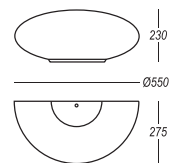

asterion.

asterion.

design Lucis

- cz** — Typ: nástěnné svítidlo
Stínítko: sklo bílé, ručně foukané, trojvrstvé, satén opál mat
- en** — Type: wall lamp
Diffuser: white, hand-blown, three-plyed, satin opal matt glass
- py** — Тип: светильник настенный
Абажур: стекло белое, вручную выдувное, трёхслойное, сатин опаловое матовое
- de** — Leuchtentyp: Wandleuchte
Schirm: weißes, mundgeblasenes, dreischichtiges, Opalglas seidenmatt
- fr** — Type: luminaire mural
Abat-jour: verre blanc, soufflé de manière artisanale, à trois couches, satin opale mat
- pl** — Typ: lampa naścienna
Dyfuzor: szkło białe, ręcznie produkowane, trzy-warstwowe, satyn opal mat

S5.13.A550.0W

3 x max 75(57)W E27 
3 x max 12W E27 **LED**
 

S5.12.A450.0W

2 x max 75(57)W E27 
2 x max 12W E27 **LED**
 

S5.12.A350.0W

2 x max 40(30)W E27 
2 x max 6W E27 **LED**
