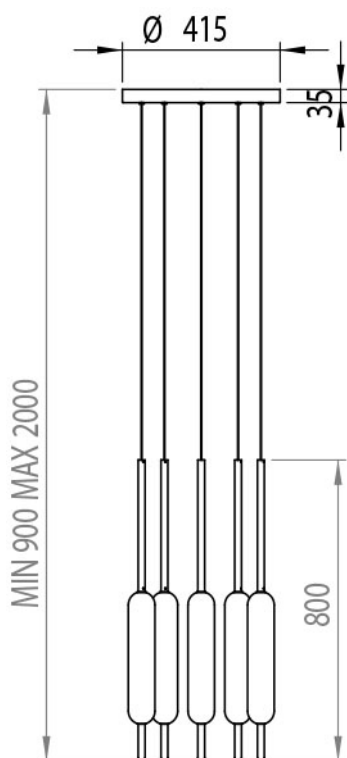

TYPHA – 285.03.ON CALVI BRAMBILLA

La forma del modulo luminoso è quella della Typha Latifolia, nome botanico della bellissima pianta acquatica a forma di spiga. Ogni gambo in ottone sboccia in una luce a LED racchiusa da un vetro tubolare. A seconda dell'effetto che si vuole ottenere e dello spazio da decorare è possibile scegliere tra sospensioni a una, tre o sei luci il modello a parete o la piantana a tre luci.

The shape of the light module is inspired by the Typha latifolia, the botanical name of this beautiful spiky water plant. Each brass stem blooms in a LED light enclosed by tubular glass. Depending on the desired effect and the space to decorate, it is possible to choose from pendant lamps with one, three or six lights, the wall lamp or the floor lamp with three lights.

Voltaggio – Voltage
24V

Classe Energetica – Energetic Class
A++/A

PROTEZIONE IP – IP PROTECTION
IP20

PESO – WEIGHT
15Kg

Dimmer taglio di fase TRIAC-IGBT/PUSH
Dimmer phase-cut TRIAC-IGBT/PUSH