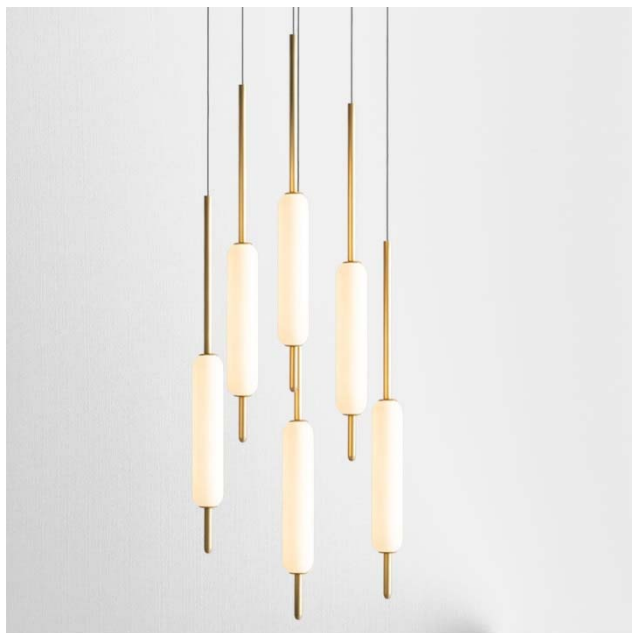

TYPHA – 285.03.ON CALVI BRAMBILLA

La forma del modulo luminoso è quella della Typha Latifolia, nome botanico della bellissima pianta acquatica a forma di spiga. Ogni gambo in ottone sboccia in una luce a LED racchiusa da un vetro tubolare. A seconda dell'effetto che si vuole ottenere e dello spazio da decorare è possibile scegliere tra sospensioni a una, tre o sei luci il modello a parete o la piantana a tre luci.

The shape of the light module is inspired by the Typha latifolia, the botanical name of this beautiful spiky water plant. Each brass stem blooms in a LED light enclosed by tubular glass. Depending on the desired effect and the space to decorate, it is possible to choose from pendant lamps with one, three or six lights, the wall lamp or the floor lamp with three lights.

Tipologia: SOSPENSIONE

Type: PENDANT LIGHT

Ambiente / Environment
INDOOR

Materiale: OTTONE - VETRO
Material: BRASS - GLASS

Finitura / Colore: OTTONE NATURALE
Finishing / Color: NATURAL BRASS

Fonte luminosa – Lighting Source:
LED 66W LED 3000 K - 6960lm - CRI >80