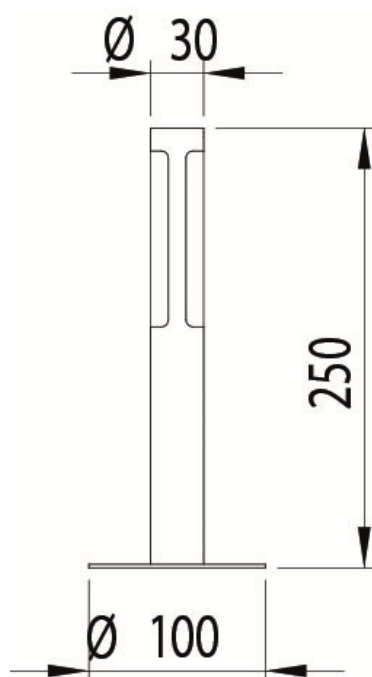

TO-BE – 280.07.44 IL FANALE

La nuova collezione da esterno TO-BE rappresenta la risposta tecnico decorativa all'esigenza di utilizzare oggetti piccoli per l'outdoor. Si tratta infatti di quattro modelli di tubetti di diametro 30cm e di altezza 25 o 40 cm. L'acciaio e la fonte luminosa a LED rendono TO-BE un prodotto con una forte valenza tecnica mentre le diverse inclinazioni consentono di modulare il fascio luminoso nel contesto. La semplicità della forma e le dimensioni non intaccano la forte personalità.

The new TO-BE outdoor collection is a decorative technical response to the need to use small objects for exteriors. The collection features four models of tubes with a diameter of 30 cm and heights of 25 cm or 40 cm. The use of steel and LED lighting gives TO-BE a strong technical dimension, while the different inclinations allow the light beam to be modulated to the context. The simplicity of the shape and its dimensions does not affect the product's strong personality