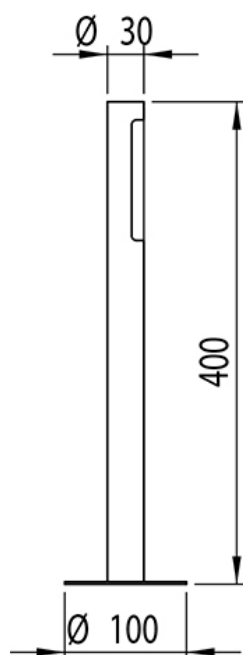

## TO-BE – 280.04.44 IL FANALE

La nuova collezione da esterno TO-BE rappresenta la risposta tecnico decorativa all'esigenza di utilizzare oggetti piccoli per l'outdoor. Si tratta infatti di quattro modelli di tubetti di diametro 30cm e di altezza 25 o 40 cm. L'acciaio e la fonte luminosa a LED rendono TO-BE un prodotto con una forte valenza tecnica mentre le diverse inclinazioni consentono di modulare il fascio luminoso nel contesto. La semplicità della forma e le dimensioni non intaccano la forte personalità.

The new TO-BE outdoor collection is a decorative technical response to the need to use small objects for exteriors. The collection features four models of tubes with a diameter of 30 cm and heights of 25 cm or 40 cm. The use of steel and LED lighting gives TO-BE a strong technical dimension, while the different inclinations allow the light beam to be modulated to the context. The simplicity of the shape and its dimensions does not affect the product's strong personality

**Fonte luminosa – Lighting Source:**  
LED 2W 3000 K - 190lm - CRI >80

**Voltaggio – Voltage**  
240V

**Classe Energetica – Energetic Class**  
A++/A

**PROTEZIONE IP – IP PROTECTION**  
IP65

**PESO – WEIGHT**  
1,5Kg