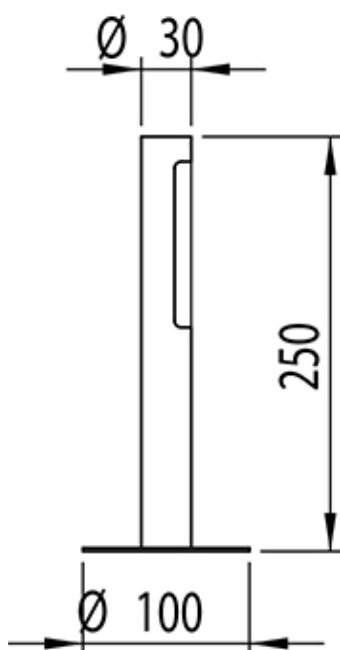

TO-BE – 280.03.44 IL FANALE

La nuova collezione da esterno TO-BE rappresenta la risposta tecnico decorativa all'esigenza di utilizzare oggetti piccoli per l'outdoor. Si tratta infatti di quattro modelli di tubetti di diametro 30cm e di altezza 25 o 40 cm. L'acciaio e la fonte luminosa a LED rendono TO-BE un prodotto con una forte valenza tecnica mentre le diverse inclinazioni consentono di modulare il fascio luminoso nel contesto. La semplicità della forma e le dimensioni non intaccano la forte personalità.

The new TO-BE outdoor collection is a decorative technical response to the need to use small objects for exteriors. The collection features four models of tubes with a diameter of 30 cm and heights of 25 cm or 40 cm. The use of steel and LED lighting gives TO-BE a strong technical dimension, while the different inclinations allow the light beam to be modulated to the context. The simplicity of the shape and its dimensions does not affect the product's strong personality