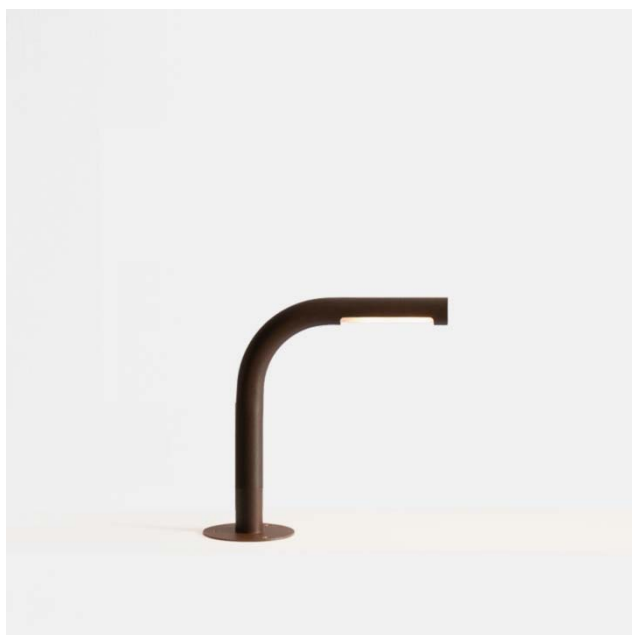

## TO-BE – 280.01.44 IL FANALE

La nuova collezione da esterno TO-BE rappresenta la risposta tecnico decorativa all'esigenza di utilizzare oggetti piccoli per l'outdoor. Si tratta infatti di quattro modelli di tubetti di diametro 30cm e di altezza 25 o 40 cm. L'acciaio e la fonte luminosa a LED rendono TO-BE un prodotto con una forte valenza tecnica mentre le diverse inclinazioni consentono di modulare il fascio luminoso nel contesto. La semplicità della forma e le dimensioni non intaccano la forte personalità.

The new TO-BE outdoor collection is a decorative technical response to the need to use small objects for exteriors. The collection features four models of tubes with a diameter of 30 cm and heights of 25 cm or 40 cm. The use of steel and LED lighting gives TO-BE a strong technical dimension, while the different inclinations allow the light beam to be modulated to the context. The simplicity of the shape and its dimensions does not affect the product's strong personality

**Tipologia:** TERRA  
**Type:** FLOOR LIGHT

**Ambiente / Environment**  
OUTDOOR

**Materiale:** ACCIAIO INOX  
**Material:** STAINLESS STEEL

**Finitura / Colore:** MARRONE  
**Finishing / Color:** BROWN