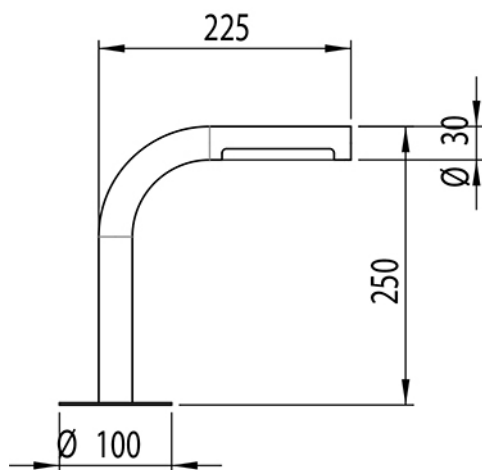

## TO-BE – 280.01.44 IL FANALE

La nuova collezione da esterno TO-BE rappresenta la risposta tecnico decorativa all'esigenza di utilizzare oggetti piccoli per l'outdoor. Si tratta infatti di quattro modelli di tubetti di diametro 30cm e di altezza 25 o 40 cm. L'acciaio e la fonte luminosa a LED rendono TO-BE un prodotto con una forte valenza tecnica mentre le diverse inclinazioni consentono di modulare il fascio luminoso nel contesto. La semplicità della forma e le dimensioni non intaccano la forte personalità.

The new TO-BE outdoor collection is a decorative technical response to the need to use small objects for exteriors. The collection features four models of tubes with a diameter of 30 cm and heights of 25 cm or 40 cm. The use of steel and LED lighting gives TO-BE a strong technical dimension, while the different inclinations allow the light beam to be modulated to the context. The simplicity of the shape and its dimensions does not affect the product's strong personality

**Fonte luminosa – Lighting Source:**  
LED 2W 3000 K - 190lm - CRI >80

**Voltaggio – Voltage**  
240V

**Classe Energetica – Energetic Class**  
A++/A

**PROTEZIONE IP – IP PROTECTION**  
IP65

**PESO – WEIGHT**  
1,2Kg