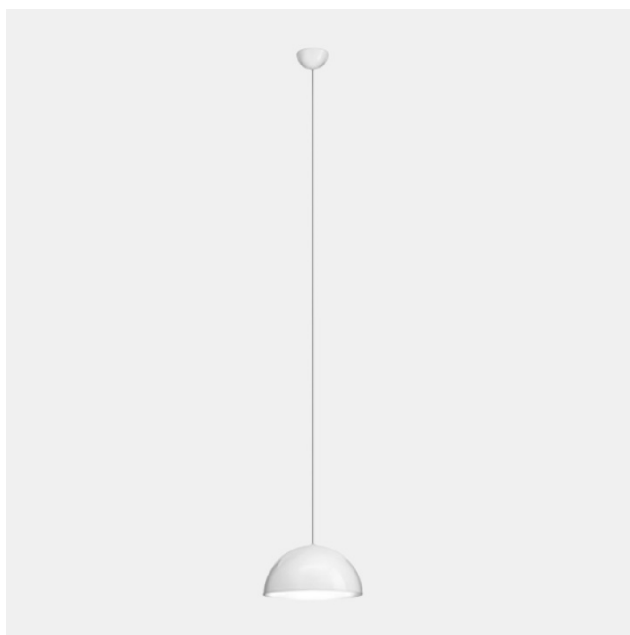

SUNSET – U1E1 IL FANALE

Sunset reinterpreta in chiave moderna una delle tipologie più tradizionali degli apparecchi illuminanti, la mezza sfera. Prodotti decorativi caratterizzati da una forte presenza scenica, queste lampade dalla forte matericità sono arricchite da colori e finiture luminose e vibranti che le rendono simbolo di un design fresco e attuale. I contorni nitidi che caratterizzano la collezione, offrono prospettive di ampio respiro all'interno degli ambienti indoor nei quali le lampade Sunset vengono collocate.

Sunset, a decorative product with a strong scenic presence, has completely reinterpreted the traditional half sphere shape that is linked to the world of light fixtures in an innovative and contemporary way. These lamps are made of strong materials enriched by bright and vibrant colours and finishes. As a symbol of the fresh and current design, the sharp contours that characterize the collection offer a wide-range of perspectives within the indoor environment.

Tipologia: SOSPENSIONE

Type: PENDANT LIGHT

Ambiente / Environment
INDOOR

Materiale: METALLO VERNICIATO
Material: PAINTED METAL

Finitura / Colore: BIANCO - BIANCO
Finishing / Color: WHITE - WHITE

Fonte luminosa – Lighting Source:
1xMAX 46W E27