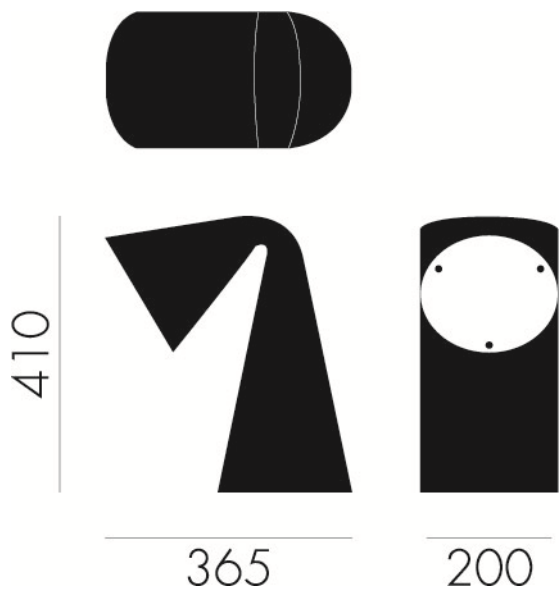

Tipologia: TERRA
Type: FLOOR LIGHT

Ambiente / Environment
OUTDOOR

Materiale: METALLO VERNICIATO
Material: PAINTED METAL

Finitura / Colore: MARRONE ANTICO
Finishing / Color: ANTIQUE BROWN

Fonte luminosa – Lighting Source:
1xMAX 23W E27 FLUO

Voltaggio – Voltage
240V

Classe Energetica – Energetic Class
A++/E

PROTEZIONE IP – IP PROTECTION
IP65

PESO – WEIGHT
24Kg

Lampadina non inclusa
Light bulb not included