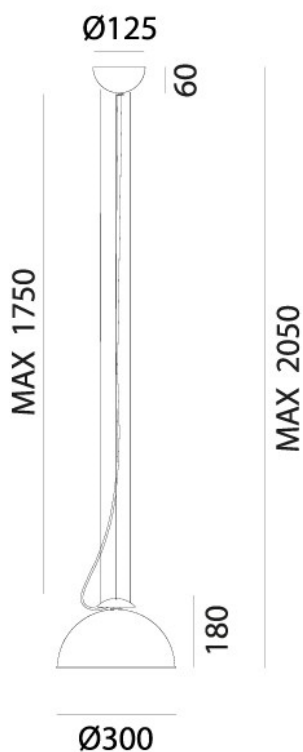

## GALILEO – 257.31.FF IL FANALE

Il tratto grafico deciso e la perfetta mezza sfera caratterizzano questa collezione di lampade, che si configura come un omaggio alla rivoluzione astronomica. Il contrasto tra l'esterno in ottone o ferro e l'interno realizzato in foglia oro, foglia argento o rame, conferisce ad ogni modello un valore estetico di grande effetto visivo.

The firm graphic line and the perfect half sphere characterize this collection of lamps, designed as a tribute to the astronomical revolution. The contrast between the outer look made of brass or iron and the interior one done with gold, silver or copper foil, ascribes this product an aesthetic value of great visual effect.

**Tipologia:** SOSPENSIONE

**Type:** PENDANT LIGHT

**Ambiente / Environment**  
OUTDOOR

**Materiale:** FERRO  
**Material:** IRON

**Finitura / Colore:** FERRO  
**Finishing / Color:** IRON

**Fonte luminosa – Lighting Source:**  
1XMAX 57W E27

**Voltaggio – Voltage**  
240V

**Classe Energetica – Energetic Class**  
A++/E

**PROTEZIONE IP – IP PROTECTION**  
IP20

**PESO – WEIGHT**  
12Kg

Lampadina non inclusa  
Light bulb not included