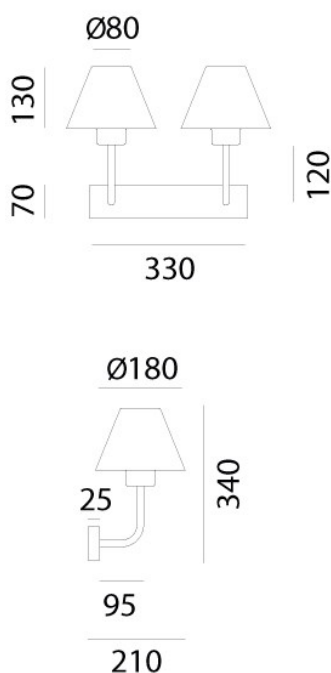

Tipologia: PARETE

Type: WALL LIGHT

Ambiente / Environment
OUTDOOR

Materiale: OTTONE - RAME
Material: BRASS - COPPER

Finitura / Colore: OTTONE - RAME
Finishing / Color: BRASS - COPPER

Fonte luminosa – Lighting Souce:
2xMax 48W G9

Voltaggio – Voltage
240V

Classe Energetica – Energetic Class
A++/E

PROTEZIONE IP – IP PROTECTION
IP54

PESO – WEIGHT
4Kg

Lampadina non inclusa
Light bulb not included