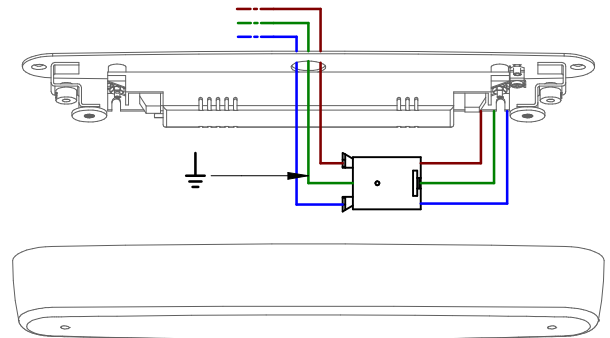

1

DIMA PER FORATURA A MURO - CARBOARD SHAPE FOR WALL PERFORATION - DIMA POUR TROU AU MUR - FORM FUR NANOBOHRUNG - ESCANTILLON PARA HORADAR A LA PARED

2

3

4

5