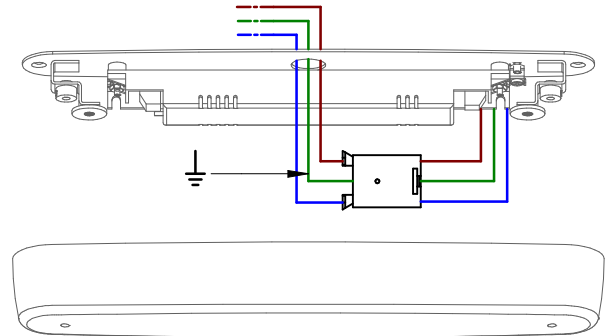

1

DIMA PER FORATURA A MURO - CARBOARD SHAPE FOR WALL PERFORATION - DIMA POUR TROU AU MUR - FORM FUR NANOBOHRUNG - ESCANTILLON PARA HORADAR A LA PARED

2

3

4

5