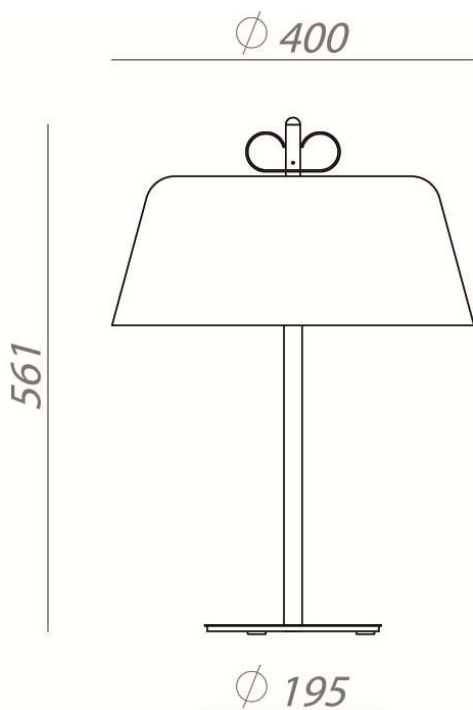

BON TON – N12D30 CRISTINA CELESTINO

All'interno di questo scenario progettuale forme semplici e materiali diversi vengono sovrapposti a disegnare lampade intese come pezzi di gioielleria sospesi. I volumi elementari sovrapposti lungo il cavo creano micro architetture in foggia di pendenti. La composizione si chiude all'estremità con un ricciolo in rame a farfalla, chiara allusione al riferimento progettuale.

These lamps are designed in simple forms and with different materials that shape them into dangling pieces of jewelry. The basic parts along the cord create mini pendant shapes. To recall the initial design, the composition is then closed at the end with a copper butterfly swirl.

Tipologia: TAVOLO
Type: TABLE LIGHT

Ambiente / Environment
INDOOR

Materiale: ALLUMINIO VERNICIATO
Material: PAINTED ALUMINIUM

Finitura / Colore: OTTONE - ROSA ANTICO
Finishing / Color: BRASS - PINK

Fonte luminosa – Lighting Souce:
3xMAX 30W E14

Voltaggio – Voltage
240V

Classe Energetica – Energetic Class
A++/E

PROTEZIONE IP – IP PROTECTION
IP20

PESO – WEIGHT
5,3Kg

Lampadina non inclusa
Light bulb not included