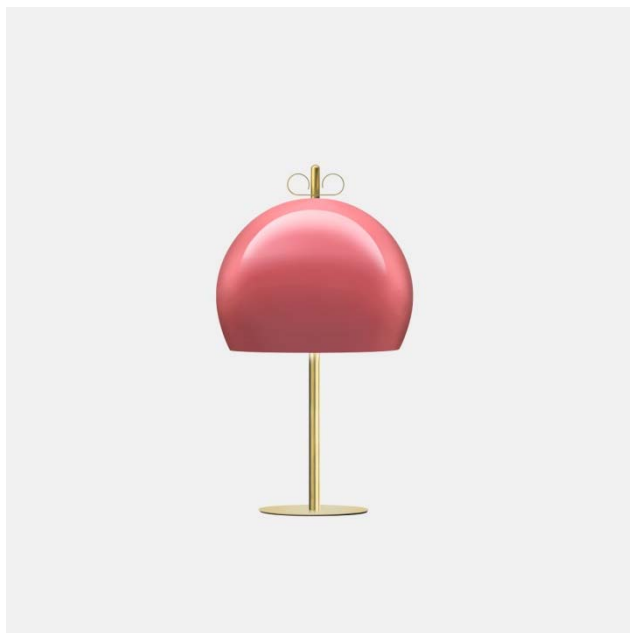

BON TON – N10B30 CRISTINA CELESTINO

All'interno di questo scenario progettuale forme semplici e materiali diversi vengono sovrapposti a disegnare lampade intese come pezzi di gioielleria sospesi. I volumi elementari sovrapposti lungo il cavo creano micro architetture in foggia di pendenti. La composizione si chiude all'estremità con un ricciolo in rame a farfalla, chiara allusione al riferimento progettuale.

These lamps are designed in simple forms and with different materials that shape them into dangling pieces of jewelry. The basic parts along the cord create mini pendant shapes. To recall the initial design, the composition is then closed at the end with a copper butterfly swirl.

Tipologia: TAVOLO
Type: TABLE LIGHT

Ambiente / Environment
INDOOR

Materiale: ALLUMINIO VERNICIATO
Material: PAINTED ALUMINIUM

Finitura / Colore: OTTONE - ROSA ANTICO
Finishing / Color: BRASS - ANTIQUE PINK