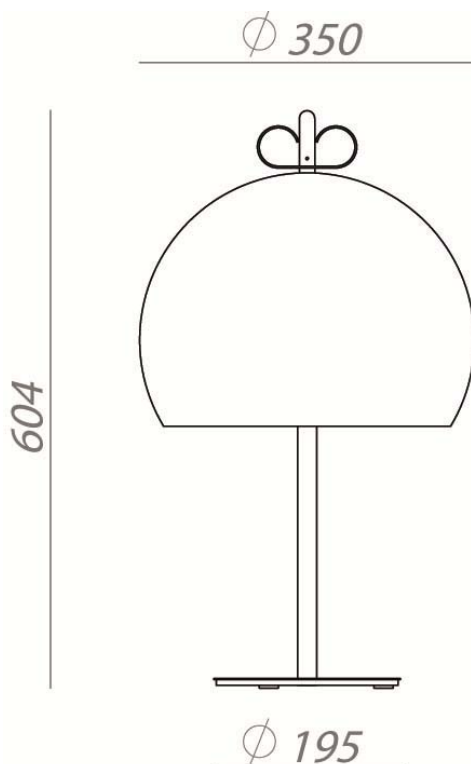

BON TON – N10B30 CRISTINA CELESTINO

All'interno di questo scenario progettuale forme semplici e materiali diversi vengono sovrapposti a disegnare lampade intese come pezzi di gioielleria sospesi. I volumi elementari sovrapposti lungo il cavo creano micro architetture in foggia di pendenti. La composizione si chiude all'estremità con un ricciolo in rame a farfalla, chiara allusione al riferimento progettuale.

Tipologia: TAVOLO
Type: TABLE LIGHT

Ambiente / Environment
INDOOR

Materiale: ALLUMINIO VERNICIATO
Material: PAINTED ALUMINIUM

Finitura / Colore: OTTONE - ROSA ANTICO
Finishing / Color: BRASS - ANTIQUE PINK

Fonte luminosa – Lighting Souce:
3xMAX 30W E14

Voltaggio – Voltage
240V

Classe Energetica – Energetic Class
A++/E

PROTEZIONE IP – IP PROTECTION
IP20

PESO – WEIGHT
5,2999999999999998Kg

Lampadina non inclusa
Light bulb not included