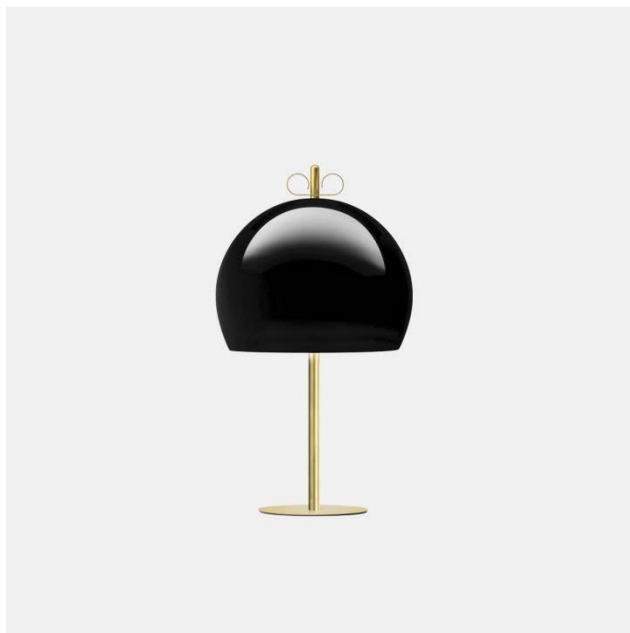

BON TON – N10A30 CRISTINA CELESTINO

All'interno di questo scenario progettuale forme semplici e materiali diversi vengono sovrapposti a disegnare lampade intese come pezzi di gioielleria sospesi. I volumi elementari sovrapposti lungo il cavo creano micro architetture in foggia di pendenti. La composizione si chiude all'estremità con un ricciolo in rame a farfalla, chiara allusione al riferimento progettuale.

These lamps are designed in simple forms and with different materials that shape them into dangling pieces of jewelry. The basic parts along the cord create mini pendant shapes. To recall the initial design, the composition is then closed at the end with a copper butterfly swirl.

Tipologia: TAVOLO

Type: TABLE LIGHT

Ambiente / Environment
INDOOR

Materiale: ALLUMINIO VERNICIATO
Material: PAINTED ALUMINIUM

Finitura / Colore: OTTONE - NERO
Finishing / Color: BRASS - BLACK

Fonte luminosa – Lighting Souce:
3xMAX 30W E14