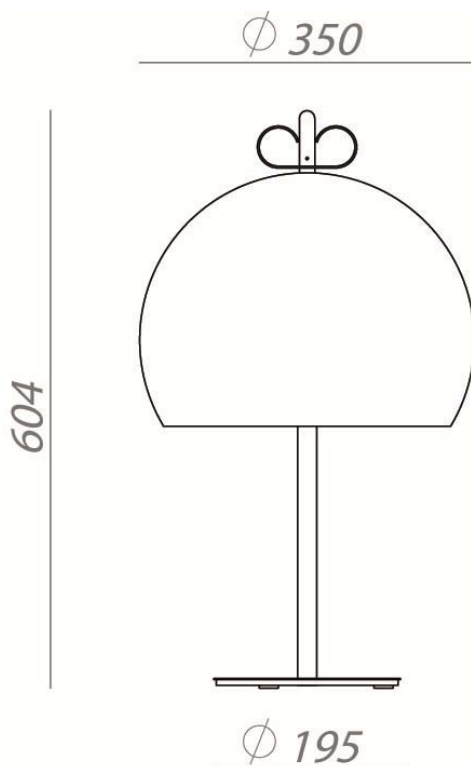

BON TON – N10A30 CRISTINA CELESTINO

All'interno di questo scenario progettuale forme semplici e materiali diversi vengono sovrapposti a disegnare lampade intese come pezzi di gioielleria sospesi. I volumi elementari sovrapposti lungo il cavo creano micro architetture in foggia di pendenti. La composizione si chiude all'estremità con un ricciolo in rame a farfalla, chiara allusione al riferimento progettuale.

These lamps are designed in simple forms and with different materials that shape them into dangling pieces of jewelry. The basic parts along the cord create mini pendant shapes. To recall the initial design, the composition is then closed at the end with a copper butterfly swirl.

Tipologia: TAVOLO

Type: TABLE LIGHT

Ambiente / Environment
INDOOR

Materiale: ALLUMINIO VERNICIATO
Material: PAINTED ALUMINIUM

Finitura / Colore: OTTONE - NERO
Finishing / Color: BRASS - BLACK

Fonte luminosa – Lighting Souce:
3xMAX 30W E14

Voltaggio – Voltage
240V

Classe Energetica – Energetic Class
A++/E

PROTEZIONE IP – IP PROTECTION
IP20

PESO – WEIGHT
5,2999999999999998Kg

Lampadina non inclusa
Light bulb not included