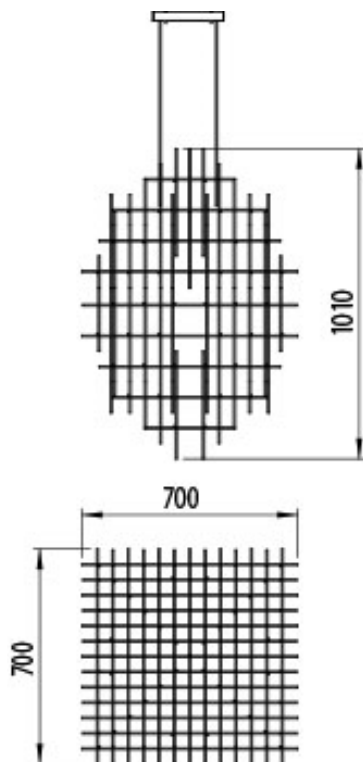

ARMADA – 283.03.NN BROGLIATO TRAVERSO

Ispirata alle armature per il cemento armato, ARMADA con il suo groviglio visivo restituisce un senso di profondità interessante, con un rapporto tra vuoti e pieni tutto da scoprire. La ricerca di un equilibrio formale tra le maglie metalliche genera volumi che sembrano nascere da segni retti tracciati nello spazio. L'anima decorativa si unisce a quella funzionale. A luce spenta, è un oggetto d'arredo con una personalità forte ma versatile. A luce accesa, il telaio di metallo saldato che abbraccia il fascio di luce, riesce a creare un effetto luce-ombra e un'atmosfera affascinante.

Inspired by the armatures of reinforced concrete, ARMADA with its visual tangle gives an interesting sense of depth, with a void to fill ratio worth discovering. The search for a formal balance between the metal meshes generates volumes that seem to come from right signs traced in space. The decorative soul is combined with the functional one. When the light is switched off, it is a piece of furniture with a strong but adaptable personality. When the light is switched on, the welded metal frame embracing the beam of light creates a light and shade effect and a charming atmosphere.