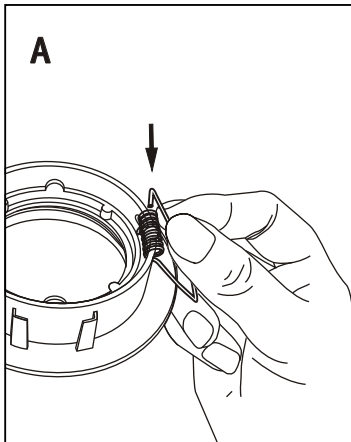

PBO 01/10

Wärmeverteilung
Répartition de la chaleur
Warmteverdeling
Heat distribution
Distribución térmica

Paulmann
GU10
Art.-Nr.:836.50
Art.-Nr.:836.56

	[mm]	[W]	[mm]	[m]	[mm]	[mm]	[cm]	[°]	[mm]
	79	50	51	0,5	70	90	≥20		5-20
	83	50	51	0,5	68	90	≥20	30	5-20