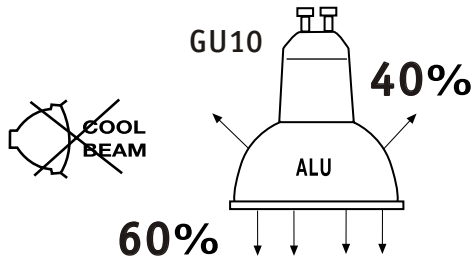

PBO 01/10

Wärmeverteilung
Répartition de la chaleur
Warmteverdeling
Heat distribution
Distribución térmica

Paulmann
GU10
Art.-Nr.:836.50
Art.-Nr.:836.56

	[mm]	[W]	[mm]	[m]	[mm]	[mm]	[cm]	[°]	[mm]
	79	50	51	0,5	70	90	≥20		5-20
	83	50	51	0,5	68	90	≥20	30	5-20