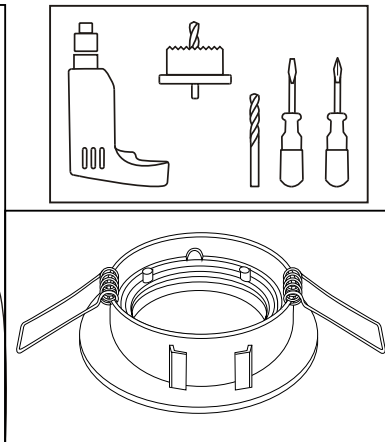

PBO 01/10

Wärmeverteilung
Répartition de la chaleur
Warmteverdeling
Heat distribution
Distribución térmica

Paulmann
GU10
Art.-Nr.:836.50
Art.-Nr.:836.56

	[mm]	[W]	[mm]	[m]	[mm]	[mm]	[cm]	[°]	[mm]
	79	50	51	0,5	70	90	≥20		5-20
	83	50	51	0,5	68	90	≥20	30	5-20