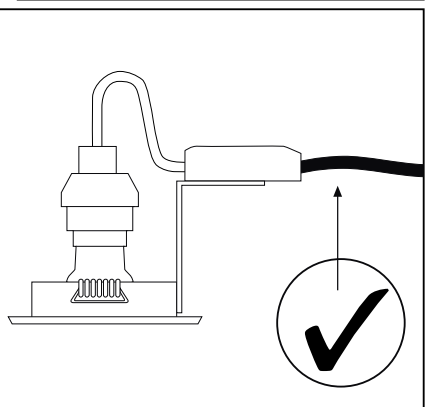

PBO 01/10

Wärmeverteilung
Répartition de la chaleur
Warmteverdeling
Heat distribution
Distribución térmica

Paulmann
GU10
Art.-Nr.:836.50
Art.-Nr.:836.56

	[mm]	[W]	[mm]	[m]	[mm]	[mm]	[cm]	[°]	[mm]
	79	50	51	0,5	70	90	≥20		5-20
	83	50	51	0,5	68	90	≥20	30	5-20