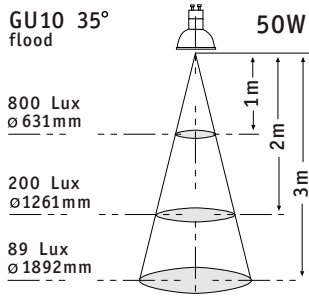

PBO 01/10

Wärmeverteilung
Répartition de la chaleur
Warmteverdeling
Heat distribution
Distribución térmica

Paulmann
GU10
Art.-Nr.:836.50
Art.-Nr.:836.56

	[mm]	[W]	[mm]	[m]	[mm]	[mm]	[cm]	[°]	[mm]
	79	50	51	0,5	70	90	≥20		5-20
	83	50	51	0,5	68	90	≥20	30	5-20