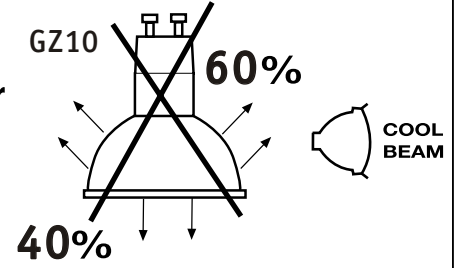

PBO 01/10

Wärmeverteilung
Répartition de la chaleur
Warmteverdeling
Heat distribution
Distribución térmica

Paulmann
GU10
Art.-Nr.:836.50
Art.-Nr.:836.56

	[mm]	[W]	[mm]	[m]	[mm]	[mm]	[cm]	[°]	[mm]
	79	50	51	0,5	70	90	≥20		5-20
	83	50	51	0,5	68	90	≥20	30	5-20