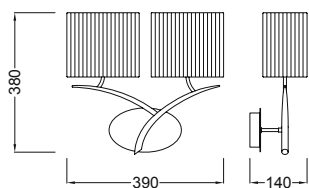

1135 [Cromo/Chrome] - Aplique/Wall Lamp

1175 [Cromo/Chrome] - Aplique/Wall Lamp

1155 [Gris Ceniza/Ash Grey] - Aplique/Wall Lamp