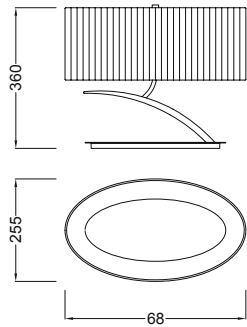

1138 [Cromo/Chrome] - Sobremesa/Table Lamp

1178 [Cromo/Chrome] - Sobremesa/Table Lamp

1158 [Gris Ceniza/Ash Grey] - Sobremesa/Table Lamp