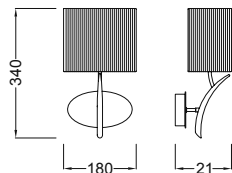

1153

E27 3x20W - 220/240V (no incl.)

Pantalla Blanca - White Shade

Gris Ceniza - Grey Ash

1134 [Cromo/Chrome] - Aplique/Wall Lamp

1174 [Cromo/Chrome] - Aplique/Wall Lamp

1154 [Gris Ceniza/Ash Grey] - Aplique/Wall Lamp