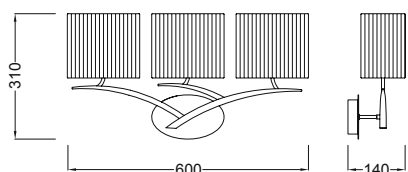

1155

E27 2x20W - 220/240V (no incl.)

Pantalla Blanca - White Shade

Gris Ceniza - Grey Ash

1136 [Cromo/Chrome] - Aplique/Wall Lamp

1176 [Cromo/Chrome] - Aplique/Wall Lamp

1156 [Gris Ceniza/Ash Grey] - Aplique/Wall Lamp