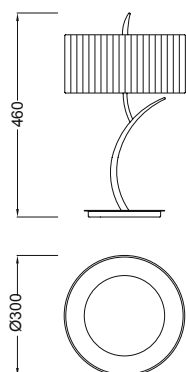

1156

E27 3x20W - 220/240V (no incl.)

Pantalla Blanca - White Shade

Gris Ceniza - Grey Ash

1137 [Cromo/Chrome] - Sobremesa/Table Lamp

1177 [Cromo/Chrome] - Sobremesa/Table Lamp

1157 [Gris Ceniza/Ash Grey] - Sobremesa/Table Lamp