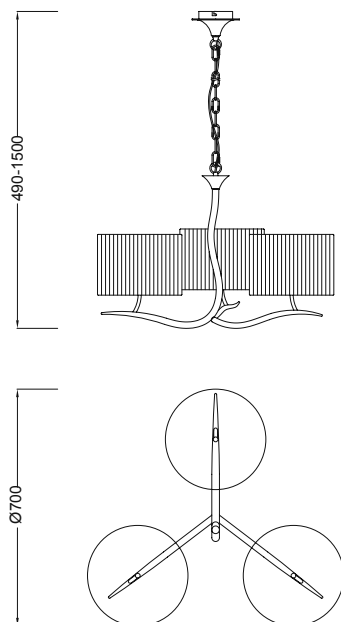

1150

E27 4x20W - 220/240V (no incl.)

Pantalla Blanca - White Shade

Gris Ceniza - Grey Ash

1131 [Cromo/Chrome] - Colgante/Pendant Lamp

1171 [Cromo/Chrome] - Colgante/Pendant Lamp

1151 [Gris Ceniza/Ash Grey] - Colgante/Pendant Lamp