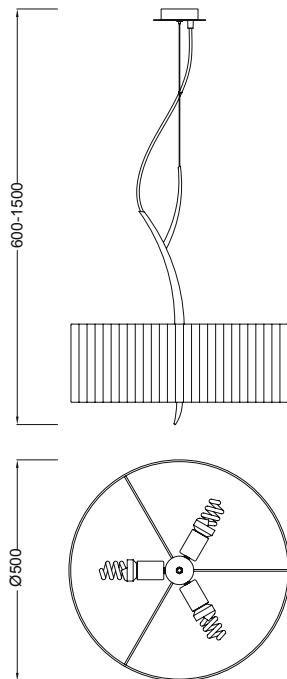

1133 [Cromo/Chrome] - Colgante/Pendant Lamp

1173 [Cromo/Chrome] - Colgante/Pendant Lamp

1153 [Gris Ceniza/Ash Grey] - Colgante/Pendant Lamp

1133

E27 3x20W - 220/240V (no incl.)

Pantalla Blanca - White Shade

Cromo - Chrome

1173

E27 3x20W - 220/240V (no incl.)

Pantalla Negra - Black Shade

Cromo - Chrome

1153

E27 3x20W - 220/240V (no incl.)

Pantalla Blanca - White Shade

Gris Ceniza - Grey Ash

1134 [Cromo/Chrome] - Aplique/Wall Lamp

1174 [Cromo/Chrome] - Aplique/Wall Lamp

1154 [Gris Ceniza/Ash Grey] - Aplique/Wall Lamp

1134

E27 1x20W - 220/240V (no incl.)

Pantalla Blanca - White Shade

Cromo - Chrome

1174

E27 1x20W - 220/240V (no incl.)

Pantalla Negra - Black Shade

Cromo - Chrome

1154

E27 1x20W - 220/240V (no incl.)

Pantalla Blanca - White Shade

Gris Ceniza - Grey Ash