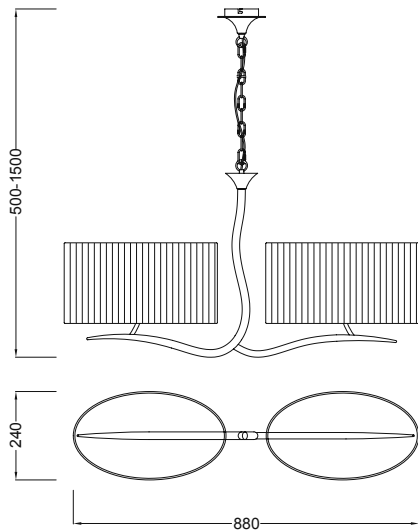

1130 [Cromo/Chrome] - Colgante/Pendant Lamp

1170 [Cromo/Chrome] - Colgante/Pendant Lamp

1150 [Gris Ceniza/Ash Grey] - Colgante/Pendant Lamp

1130

E27 4x20W - 220/240V (no incl.)

Pantalla Blanca - White Shade