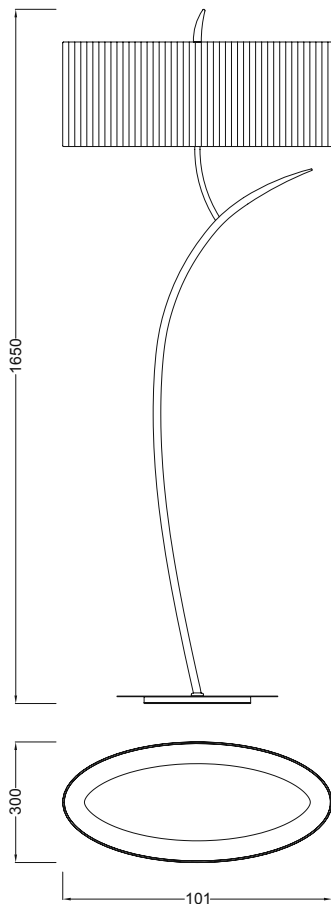

1158

E27 2x20W - 220/240V (no incl.)

Pantalla Blanca - White Shade

Gris Ceniza - Grey Ash

1139 [Cromo/Chrome] - Pie de Salón/Floor Lamp

1179 [Cromo/Chrome] - Pie de Salón/Floor Lamp

1159 [Gris Ceniza/Ash Grey] - Pie de Salón/Floor Lamp