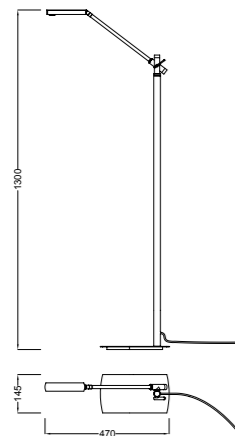

- |  |   |  |
|--|---|--|
| <p><b>4940</b><br/>                 LED 28W 3000K 2700lm - 220/240V<br/>                 Arriba-Up 1x21W<br/>                 Bajo-Down 1x7W<br/>                 Níquel satinado - Satin nickel</p> <p><b>4941</b><br/>                 LED 28W 3000K 2700lm - 220/240V<br/>                 Arriba-Up 1x21W<br/>                 Bajo-Down 1x7W<br/>                 Cuero - Antique brass</p> <p><b>4942</b><br/>                 LED 28W 3000K 2700lm - 220/240V<br/>                 Arriba-Up 1x21W<br/>                 Bajo-Down 1x7W<br/>                 Metal blanco - White metal<br/>                 Madera - Wood</p> | <p><b>4943</b><br/>                 LED 28W 3000K 2700lm - 220/240V<br/>                 Arriba-Up 1x21W<br/>                 Bajo-Down 1x7W<br/>                 Cobre - Copper<br/>                 Antracita - Anthracite</p> <p><b>4956</b><br/>                 LED 28W 3000K 2700lm - 220/240V<br/>                 Arriba-Up 1x21W<br/>                 Bajo-Down 1x7W<br/>                 Cromo - Chrome</p> | <p>IP20</p> <p>15m</p> <p>CE</p> <p>DIMMER</p> |
|--|---|--|