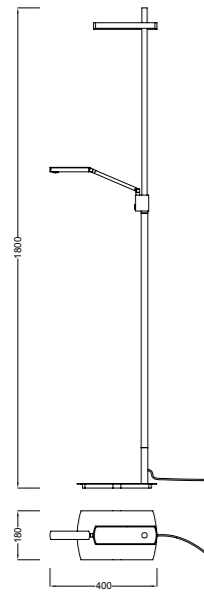

- |  |   |  |
|--|---|--|
| <p><b>4940</b><br/>                 LED 28W 3000K 2700lm - 220/240V<br/>                 Arriba-Up 1x21W<br/>                 Bajo-Down 1x7W<br/>                 Níquel satinado - Satin nickel</p> <p><b>4941</b><br/>                 LED 28W 3000K 2700lm - 220/240V<br/>                 Arriba-Up 1x21W<br/>                 Bajo-Down 1x7W<br/>                 Cuero - Antique brass</p> <p><b>4942</b><br/>                 LED 28W 3000K 2700lm - 220/240V<br/>                 Arriba-Up 1x21W<br/>                 Bajo-Down 1x7W<br/>                 Metal blanco - White metal<br/>                 Madera - Wood</p> | <p><b>4943</b><br/>                 LED 28W 3000K 2700lm - 220/240V<br/>                 Arriba-Up 1x21W<br/>                 Bajo-Down 1x7W<br/>                 Cobre - Copper<br/>                 Antracita - Anthracite</p> <p><b>4956</b><br/>                 LED 28W 3000K 2700lm - 220/240V<br/>                 Arriba-Up 1x21W<br/>                 Bajo-Down 1x7W<br/>                 Cromo - Chrome</p> | <p>IP20</p> <p>15m</p> <p>CE</p> <p>DIMMER</p> |
|--|---|--|