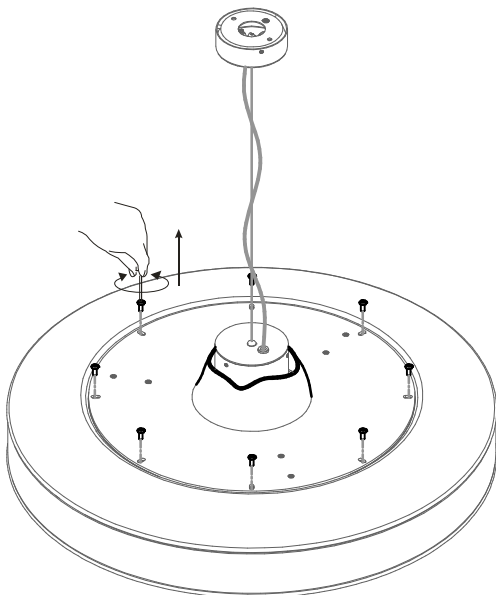

Code: 7830  
Collection: MOVE  
Version: 00 Date:  
Brand: Linea Light

linea  
light  
group

Istruzioni per l'installazione  
Installation instructions  
Instrucciones para la instalaci3n  
Instructions pour l'installation  
Installationsanleitung

8

11

9

12

10

13