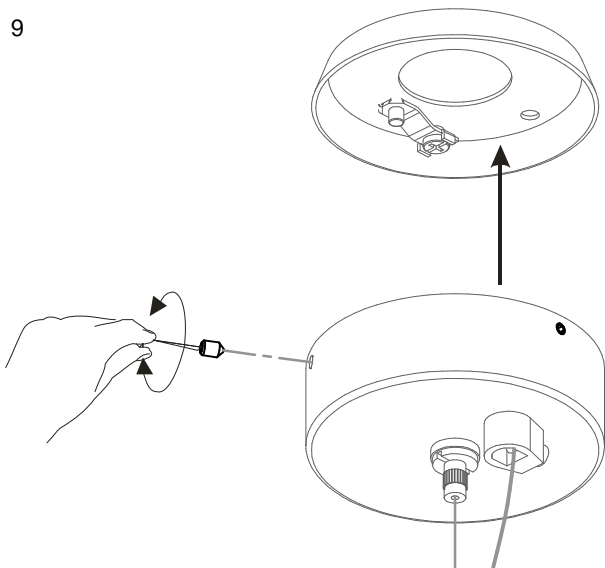

Code: 7830
Collection: MOVE
Version: 00 Date:
Brand: Linea Light

linea
light
group

Istruzioni per l'installazione
Installation instructions
Instrucciones para la instalaci3n
Instructions pour l'installation
Installationsanleitung

8

11

9

12

10

13