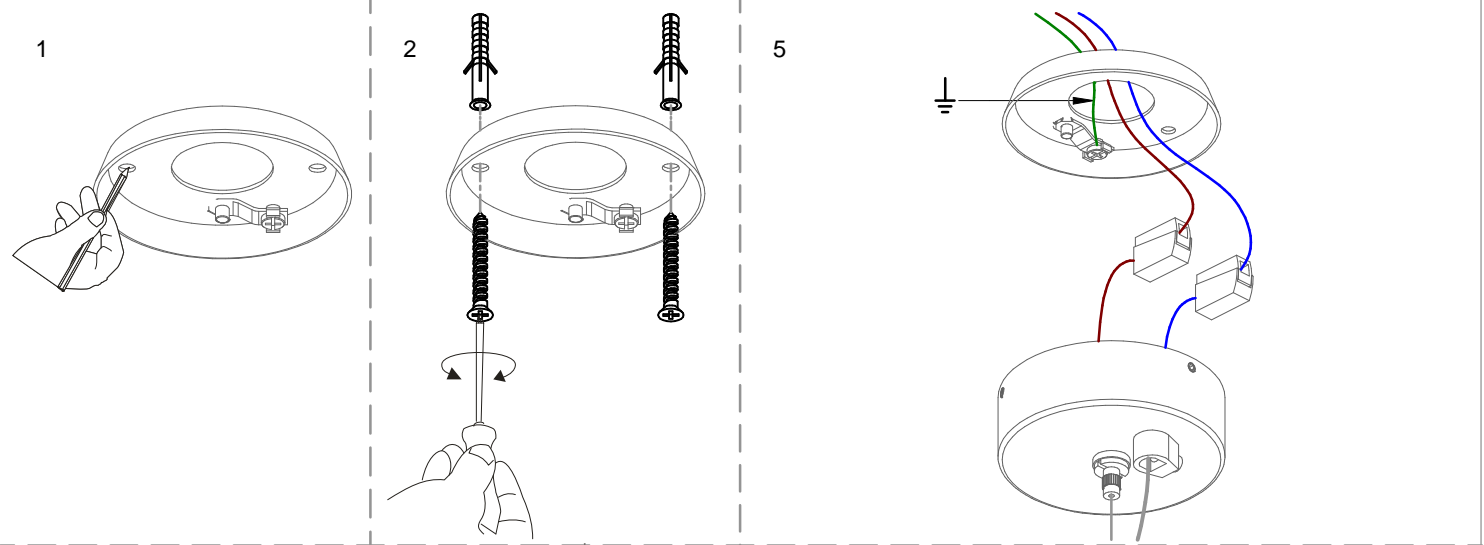

Code: 7830
Collection: MOVE
Version: 00 Date:
Brand: Linea Light

linea
light
group

Istruzioni per l'installazione
Installation instructions
Instrucciones para la instalación
Instructions pour l'installation
Installationsanleitung

ATTENZIONE: la sicurezza dell'apparecchio è garantita solo con l'uso appropriato delle seguenti istruzioni; pertanto è necessario conservarle.

WARNING: the safety of this fixture is guaranteed only if you comply with these instructions; remember to conserve in a safe place.

ATENCIÓN: la seguridad del aparato se garantiza solo cumpliendo cuidadosamente las siguientes instrucciones; por ello, es necesario conservarlas.

ATTENTION: la securite de l'appareil n'est garantie qu'en cas d'utilisation correcte des instructions suivantes; il faut par consequent les conserver.

ACHTUNG: die sicherheit des gerates wird nur durch sachgemasse befolgung nachstehender anweisungen gewahrleistet; ihre aufbewahrung ist deshalb sehr wichtig.

Contenuto dell'imballo - Box Contents - Contenido de la confección - Contenu de l'emballage - Packungsinhalt