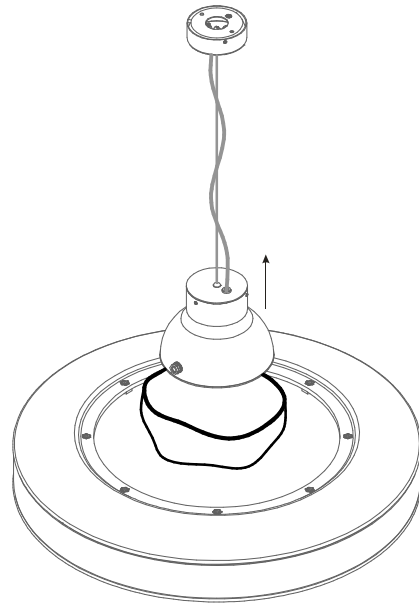

Code: 7830
Collection: MOVE
Version: 00 Date:
Brand: Linea Light

linea
light
group

Istruzioni per l'installazione
Installation instructions
Instrucciones para la instalaci3n
Instructions pour l'installation
Installationsanleitung

8

11

9

12

10

13