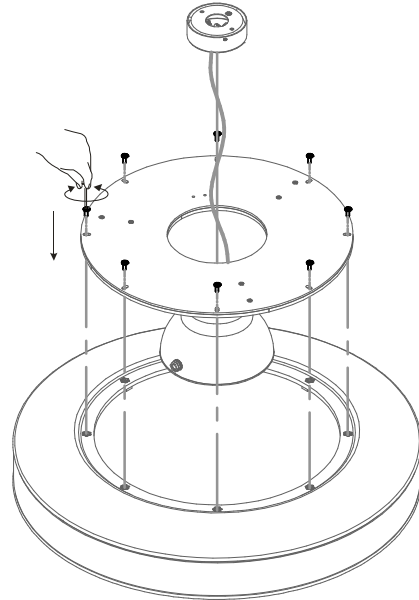

Code: 7830  
Collection: MOVE  
Version: 00 Date:  
Brand: Linea Light

linea  
light  
group

Istruzioni per l'installazione  
Installation instructions  
Instrucciones para la instalaci3n  
Instructions pour l'installation  
Installationsanleitung

8

11

9

12

10

13