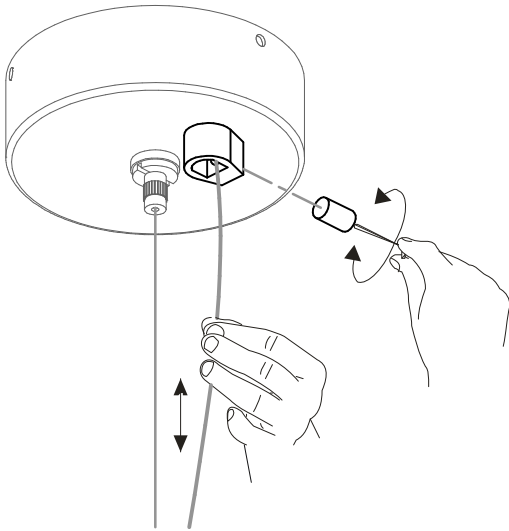

Code: 7830
Collection: MOVE
Version: 00 Date:
Brand: Linea Light

linea
light
group

Istruzioni per l'installazione
Installation instructions
Instrucciones para la instalaci3n
Instructions pour l'installation
Installationsanleitung

8