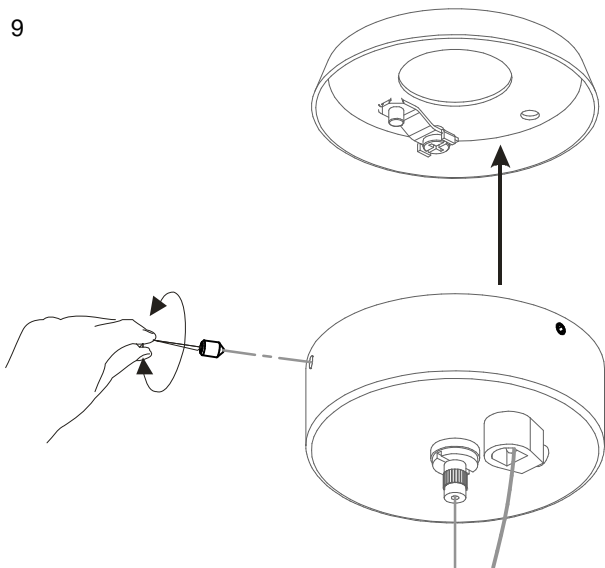

Code: 7829
Collection: MOVE
Version: 00 Date:
Brand: Linea Light

linea
light
group

Istruzioni per l'installazione
Installation instructions
Instrucciones para la instalaci3n
Instructions pour l'installation
Installationsanleitung

8

11

9

12

10

13