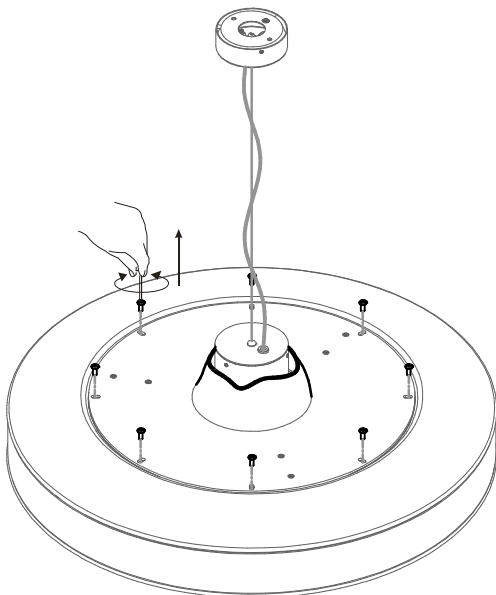

Code: 7829
Collection: MOVE
Version: 00 Date:
Brand: Linea Light

linea
light
group

Istruzioni per l'installazione
Installation instructions
Instrucciones para la instalaci3n
Instructions pour l'installation
Installationsanleitung

8

11

9

12

10

13