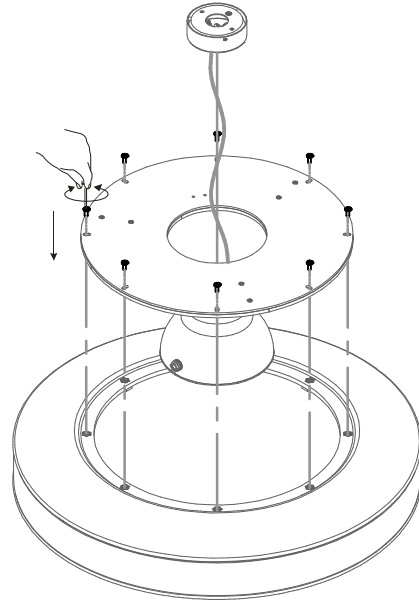

Code: 7829
Collection: MOVE
Version: 00 Date:
Brand: Linea Light

linea
light
group

Istruzioni per l'installazione
Installation instructions
Instrucciones para la instalaci3n
Instructions pour l'installation
Installationsanleitung

8

11

9

12

10

13