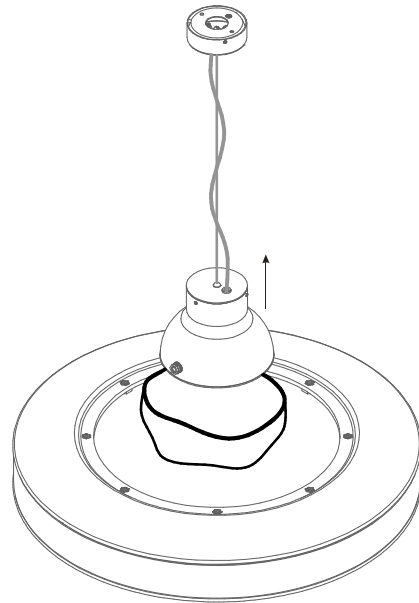

Code: 7829
Collection: MOVE
Version: 00 Date:
Brand: Linea Light

linea
light
group

Istruzioni per l'installazione
Installation instructions
Instrucciones para la instalaci3n
Instructions pour l'installation
Installationsanleitung

8

11

9

12

10

13