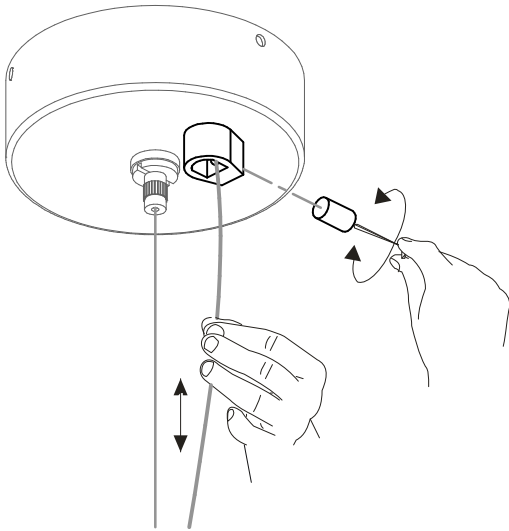

Code: 7829
Collection: MOVE
Version: 00 Date:
Brand: Linea Light

linea
light
group

Istruzioni per l'installazione
Installation instructions
Instrucciones para la instalaci3n
Instructions pour l'installation
Installationsanleitung

8