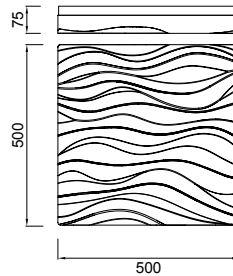

## 5043/5044/5045\_Plafón - Ceiling Lamp

Ref.5043

Ref.5043

LED 45W 3000K 4050lm - 100/240V

Blanco - White

Difusor Acrílico - Acrylic Diffuser

Ref.5044

Ref.5044