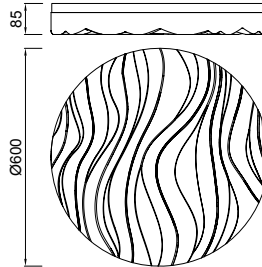

Arena

Jose I.Ballester, 2016

5040/5041/5042_Plafón - Ceiling Lamp

Ref.5040

LED 45W 3000K 4050lm - 100/240V

Blanco - White

Difusor Acrílico - Acrylic Diffuser