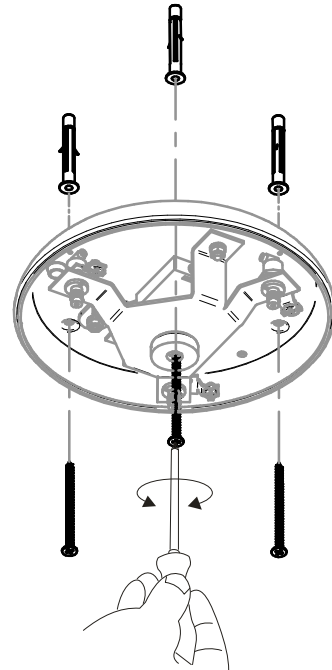

1

3

2

5

4

-Per regolare il cavo d'acciaio, svitare la bocchetta e premere sul perno.
-To regulate the iron cable, unscrew the metal part pressing the button.
-Pour regler le cable d'acier, devissier lebout et appuyer sur le pivot.
-Laenge der haltseile einstellen huelse heraus drehen/aenge einstellen und wieder befestigen.
-Para regular el cable de acero, desatornillar el casquillo y apretar el perno.