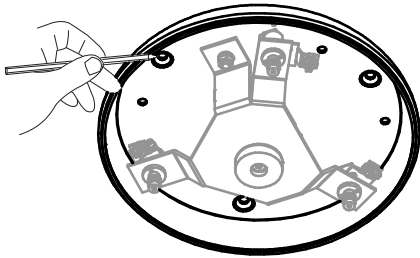

ACHTUNG: die sicherheit des gerates wird nur durch sachgemasse befolgung nachstehender anweisungen gewährleistet; ihre aufbewahrung ist deshalb sehr wichtig.

Contenuto dell'imballo - Box Contents - Contenido de la confección - Contenu de l'emballage - Packungsinhalt

1

3

2

5

4

-Per regolare il cavo d'acciaio, svitare la bocchetta e premere sul perno.
-To regulate the iron cable, unscrew the metal part pressing the button.
-Pour regler le cable d'acier, devissier lebout et appuyer sur le pivot.
-Laenge der haltseile einstellen huelse heraus drehen/aenge einstellen und wieder befestigen.
-Para regular el cable de acero, desatornillar el casquillo y apretar el perno.