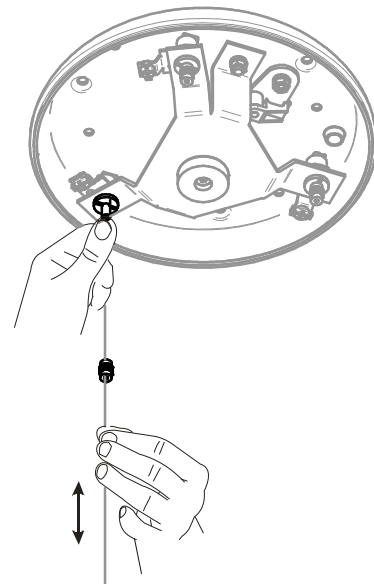

1

3

2

5

4

-Per regolare il cavo d'acciaio, svitare la bocchetta e premere sul perno.
-To regulate the iron cable, unscrew the metal part pressing the button.
-Pour regler le cable d'acier, devissier lebout et appuyer sur le pivot.
-Laenge der haltseile einstellen huelse heraus drehen/aenge einstellen und wieder befestigen.
-Para regular el cable de acero, desatornillar el casquillo y apretar el perno.