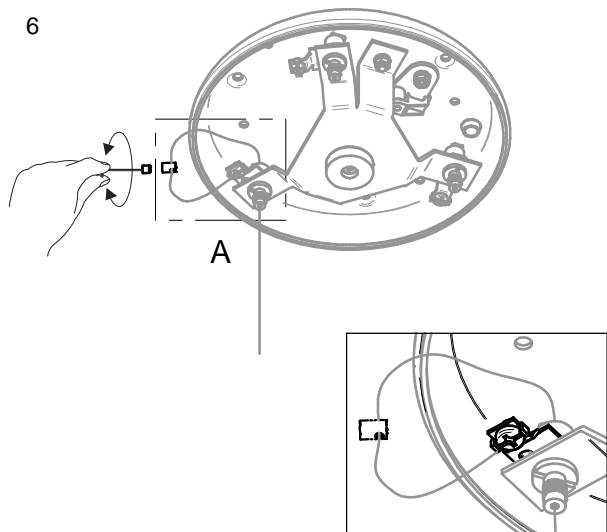

Code: 7473
Collection: DUNIA
Version: 01 Date: 05/12/2012
Brand: Ma&De

linea
light
group

Istruzioni per l'installazione
Installation instructions
Instrucciones para la instalación
Instructions pour l'installation
Installationsanleitung