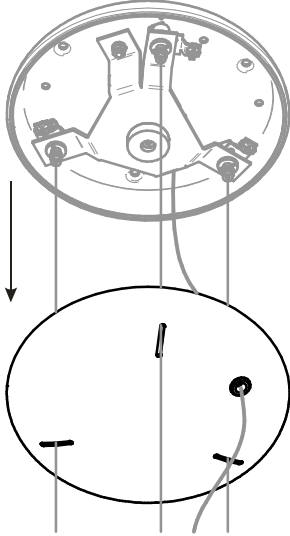

1

3

2

5

4

-Per regolare il cavo d'acciaio, svitare la bocchetta e premere sul perno.
-To regulate the iron cable, unscrew the metal part pressing the button.
-Pour regler le cable d'acier, devissier lebout et appuyer sur le pivot.
-Laenge der haltseile einstellen huelse heraus drehen/aenge einstellen und wieder befestigen.
-Para regular el cable de acero, desatornillar el casquillo y apretar el perno.