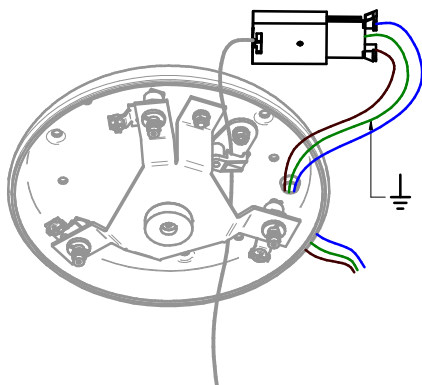

1

3

2

5

4

-Per regolare il cavo d'acciaio, svitare la bocchetta e premere sul perno.
-To regulate the iron cable, unscrew the metal part pressing the button.
-Pour regler le cable d'acier, devissier lebout et appuyer sur le pivot.
-Laenge der haltseile einstellen huelse heraus drehen/aenge einstellen und wieder befestigen.
-Para regular el cable de acero, desatornillar el casquillo y apretar el perno.