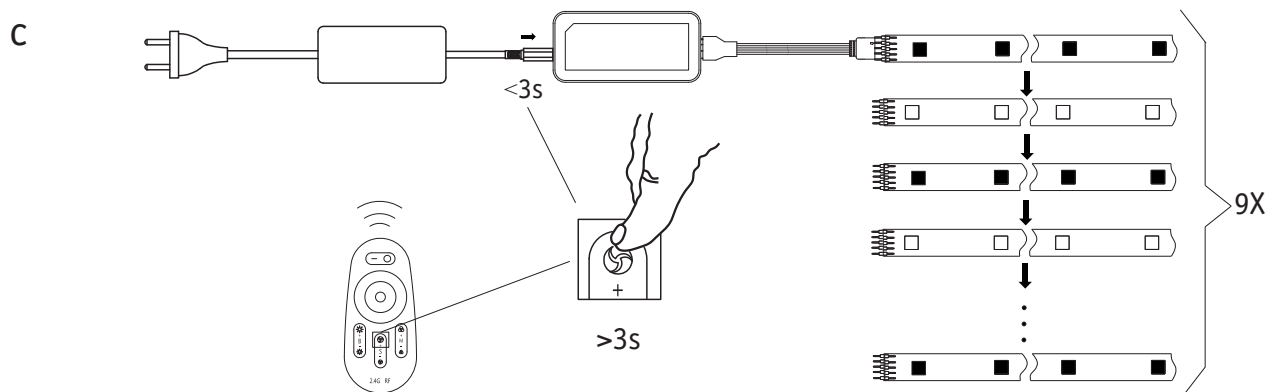

Code Matching

Code Clearing

Zugelassen für den Betrieb in allen Ländern der EU / Approved for operating in all European countries

CE: Konform mit / in accordance with /conformement a 2014/30/EU, 2014/53/EU

<http://www.paulmann.com/de/de/b2b-haendler-log-in.html>

2,4 GHz -
2,4835 GHz

doesn't apply for the geographical area within a radius of 20km from the centre on "Ny Alesund"

Hiermit erklärt Paulmann Licht, dass der Funkanlagentyp Art.-Nr.: 706.21 der Richtlinie 2014/53/EU entspricht. Der vollständige Text der EU-Konformitätserklärung ist unter der folgenden Internetadresse verfügbar: www.paulmann.com/ce
Funk-Frequenz :2.4GHz-2.4835GHz Abgestrahlte Energie :10mW