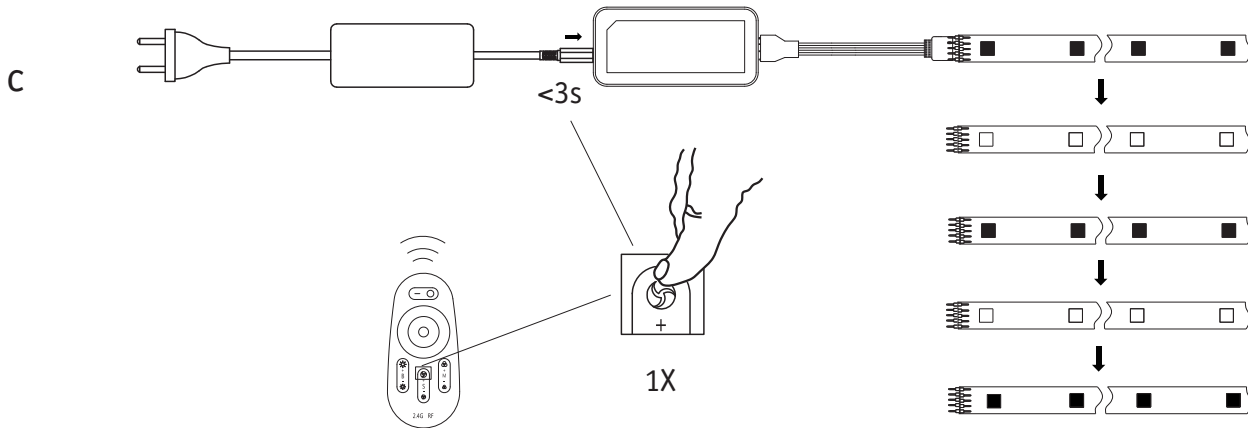

Code Matching

Code Clearing

Zugelassen für den Betrieb in allen Ländern der EU / Approved for operating in all European countries

CE: Konform mit / in accordance with /conformement a 2014/30/EU, 2014/53/EU

<http://www.paulmann.com/de/de/b2b-haendler-log-in.html>

2,4 GHz -
2,4835 GHz

doesn't apply for the geographical area within a radius of 20km from the centre on "Ny Alesund"

Hiermit erklärt Paulmann Licht, dass der Funkanlagentyp Art.-Nr.: 706.21 der Richtlinie 2014/53/EU entspricht. Der vollständige Text der EU-Konformitätserklärung ist unter der folgenden Internetadresse verfügbar: www.paulmann.com/ce
Funk-Frequenz :2.4GHz-2.4835GHz Abgestrahlte Energie :10mW