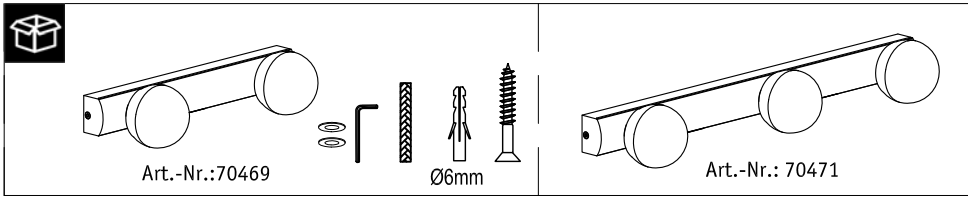

Safety Instructions  

0,1,2,4,6,11,15,18,19,25,26,27 

Info Hotline 

+49(0)5041 998 389
 Mon.-Do. 7⁰⁰ - 20⁰⁰
 Fr. 7⁰⁰ - 17⁰⁰

Paulmann Licht GmbH
 Quezinger Feld 2
 31832 Springe
 Germany
 www.paulmann.com

Art.-Nr.:70469 , 70471

(+MA 173) PYW 01/15

C   **Safety Instructions**
Nr. 0,1,2

L=218mm (70469)
 L=398mm (70471)

D   **Safety Instructions**
Nr. 0 

7mm
14mm
230V ~

G

 on 

 **IP44**