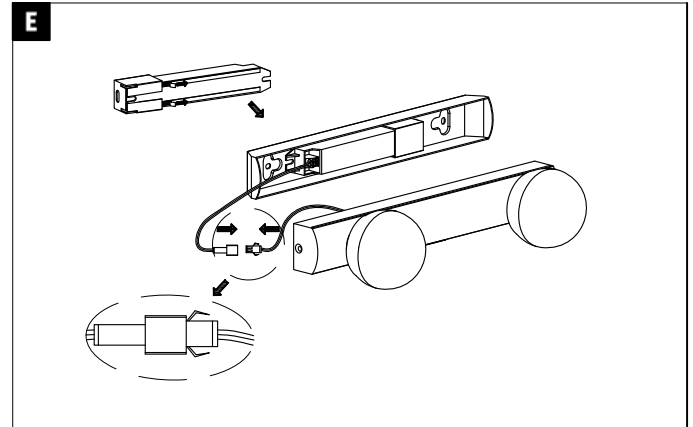

(+MA 173) PYW 01/15

C   **Safety Instructions**
Nr. 0,1,2

L=218mm (70469)
 L=398mm (70471)

D   **Safety Instructions**
Nr. 0 

7mm
14mm
230V ~

G

 on 

 **IP44**