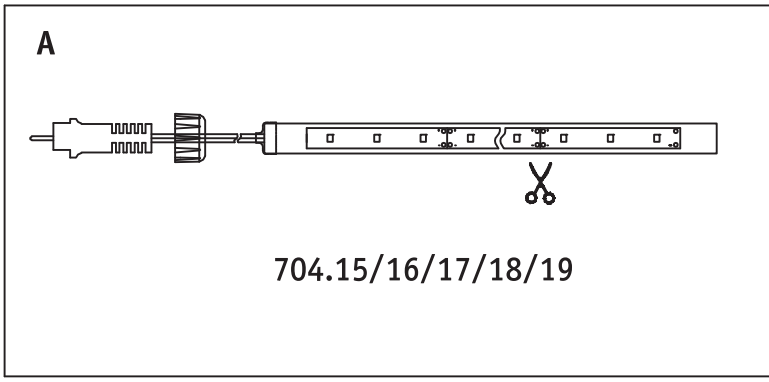

704.15/16/17/18/19