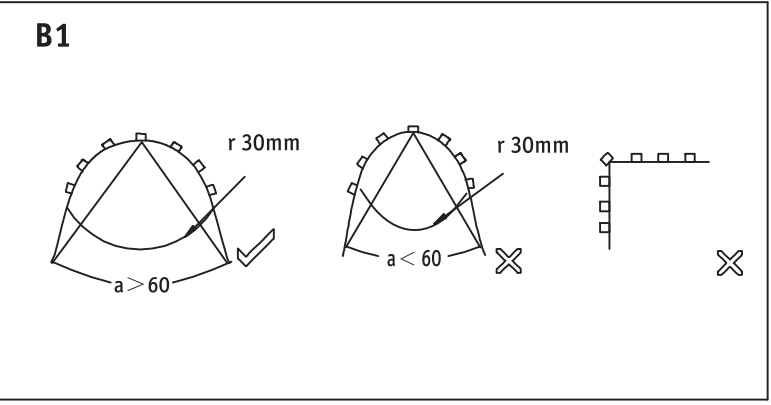

704.15/16/17/18/19