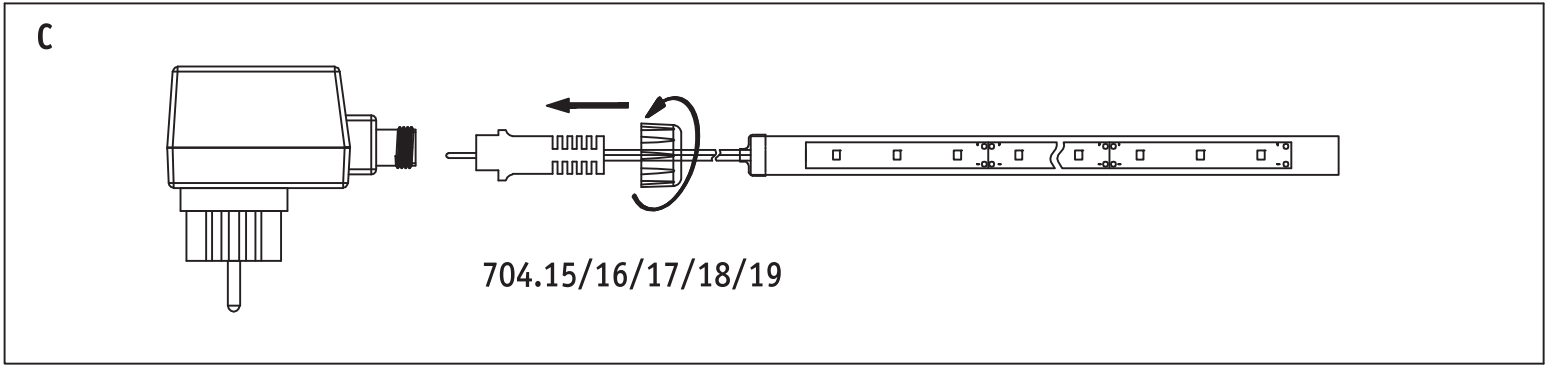

704.15/16/17/18/19