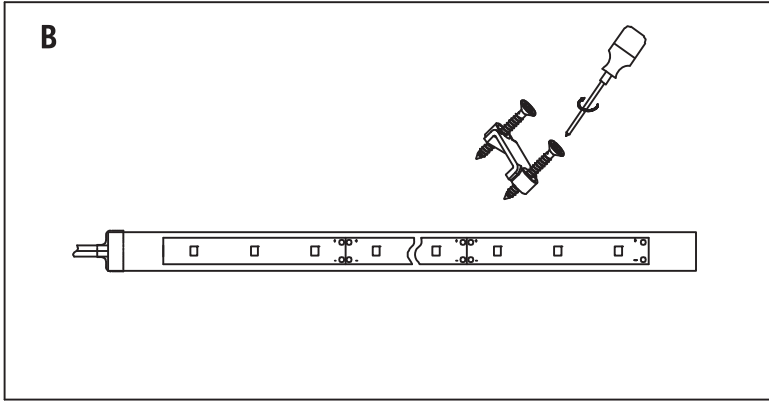

704.15/16/17/18/19