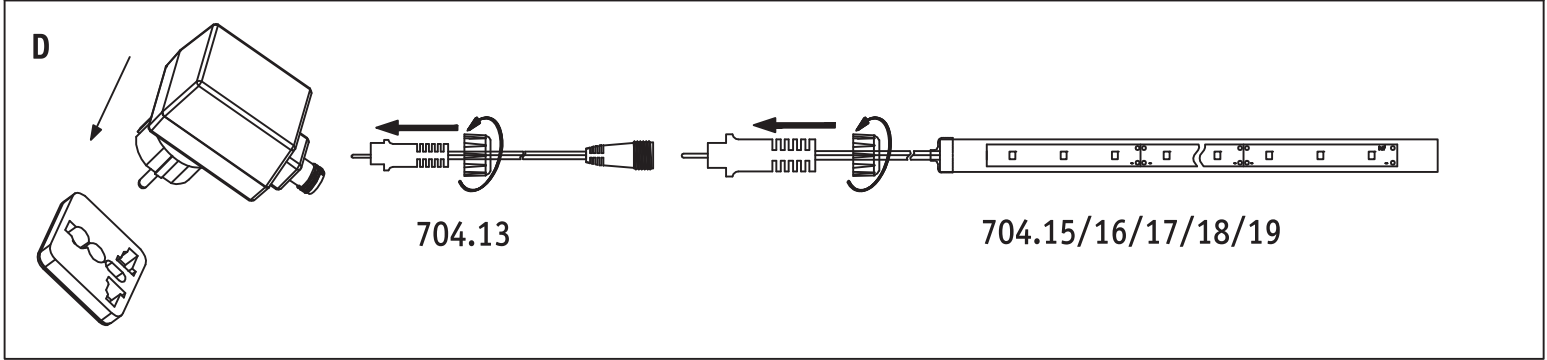

704.13

704.15/16/17/18/19