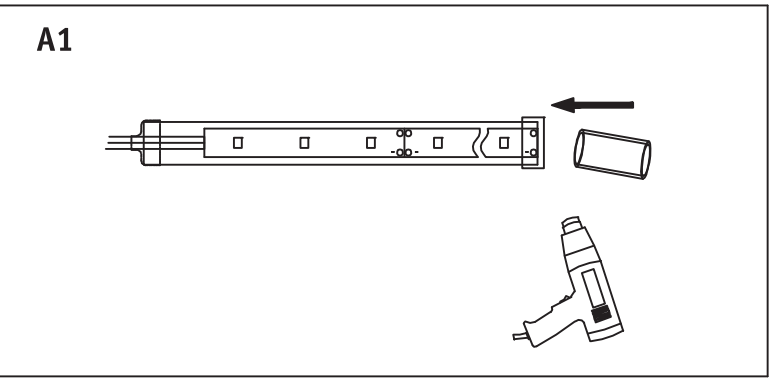

704.15/16/17/18/19