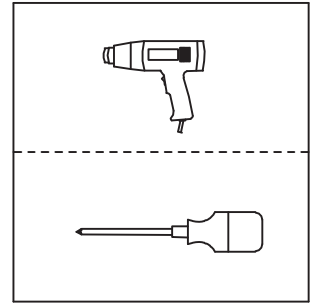

704.15/16/17/18/19