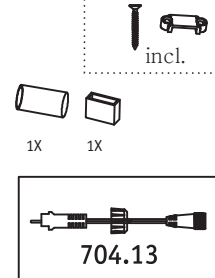

704.15/16/17/18/19