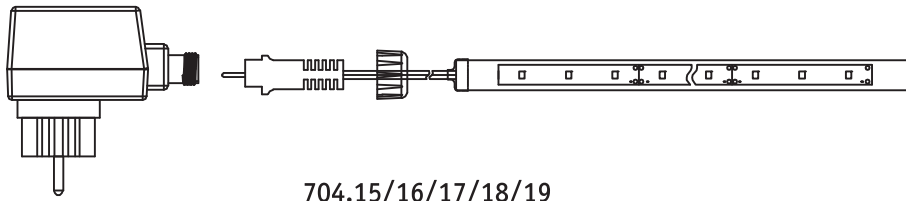

704.15/16/17/18/19