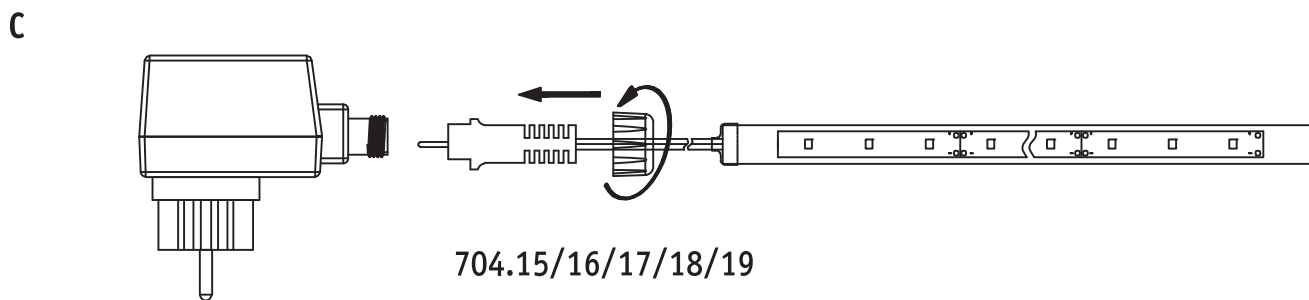

704.15/16/17/18/19