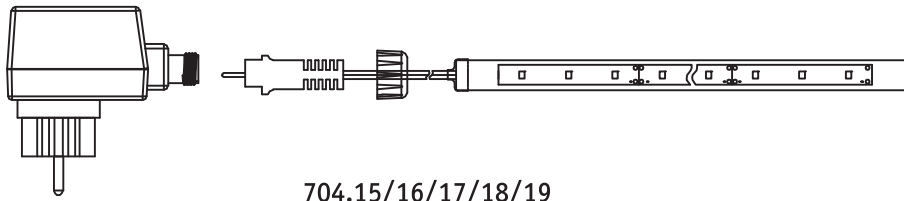

704.15/16/17/18/19