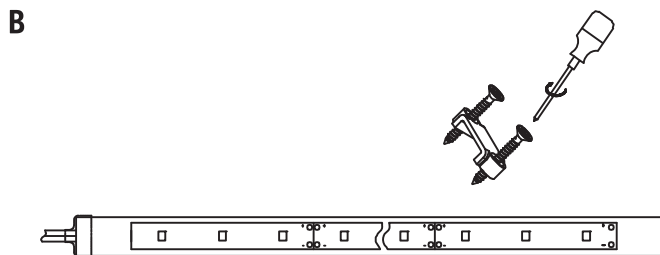

704.15/16/17/18/19