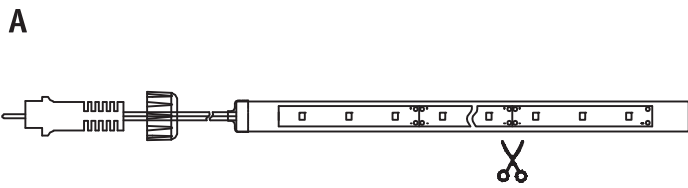

704.15/16/17/18/19