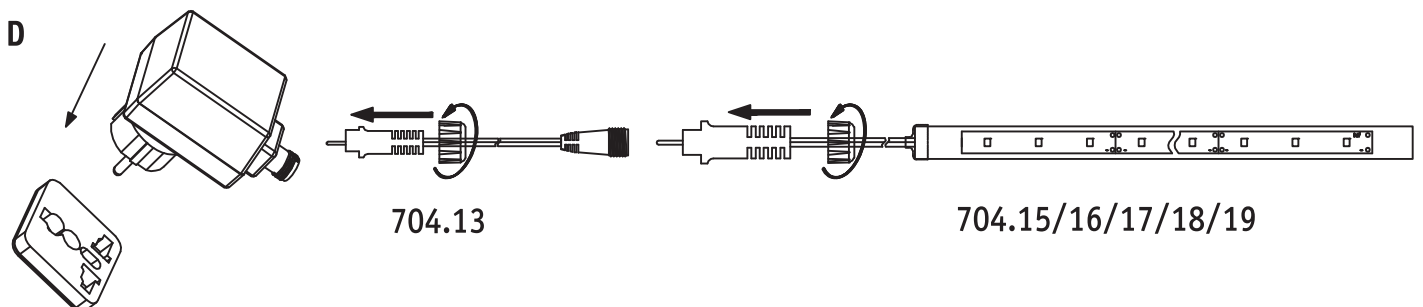

704.13

704.15/16/17/18/19