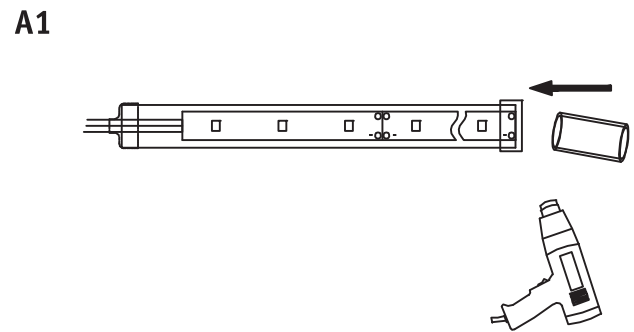

704.15/16/17/18/19