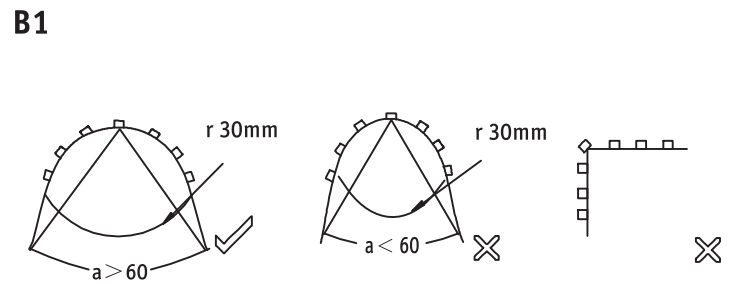

704.15/16/17/18/19