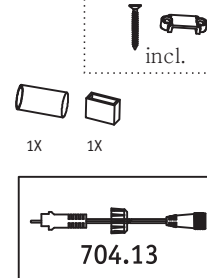

704.15/16/17/18/19