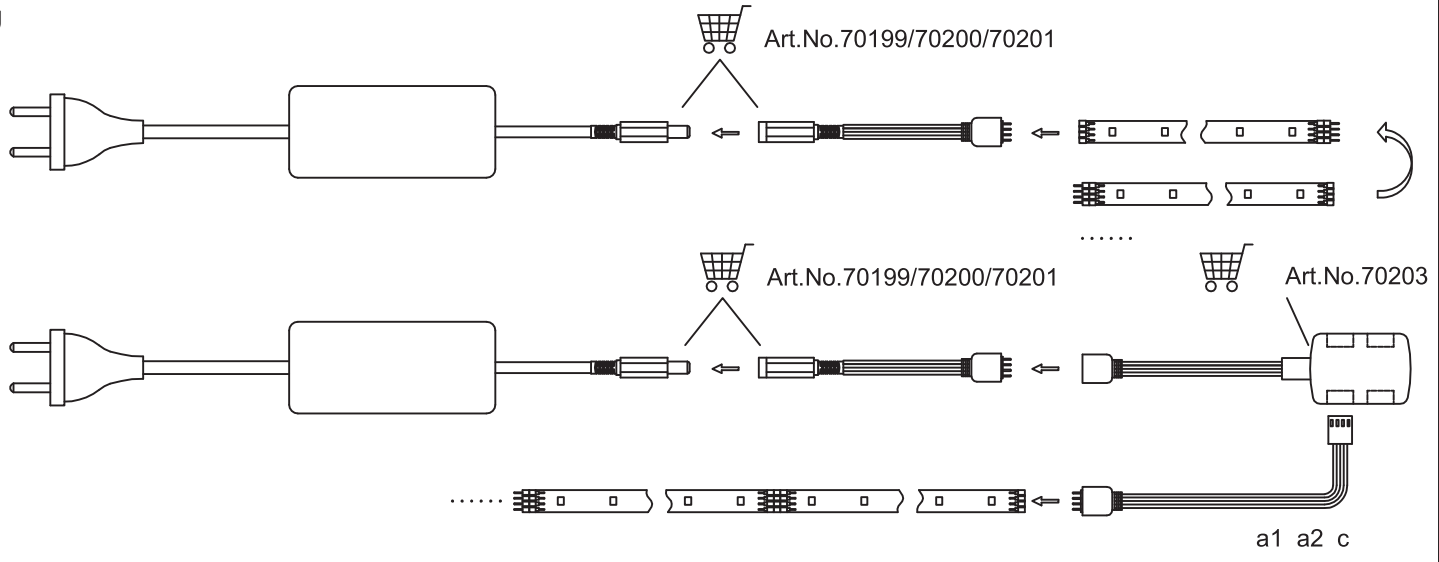

70431 / 70436 / 70482 / 70483/ 70484
70503/ 70504 / 70505/ 70506/70507

J