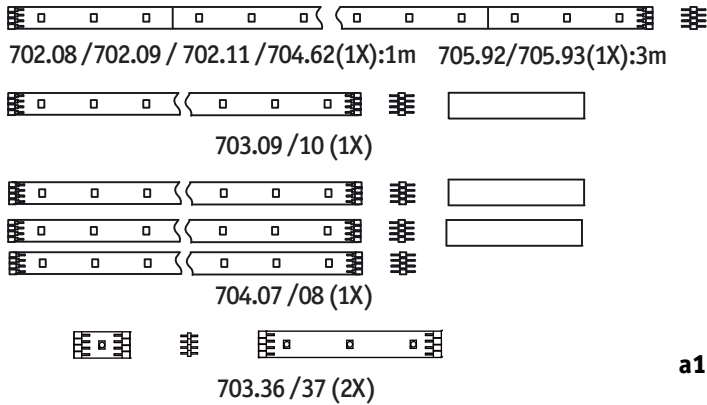

Safety Instructions

0, 1, 6, 8, 11, 12, 15,
22, 23, 25, 28

+49 (0) 5041 998 389

Mon. - Do. 7⁰⁰ - 20⁰⁰

Fr. 7⁰⁰ - 17⁰⁰

Paulmann Licht GmbH
31832 Springe / Germany
www.paulmann.com

Art.-Nr.:
701.96/97/98 702.05/
06/07/08/09/10/11/52
53/54/55/56/57/703.09/
10/11/12/17/18/20/21
32/33/36/37/38 704.07
/08/31/36/62/82/83/84
/85 705.02/03/04/05/
06/07/92/93/94
(+MA 173)
POW 12/14

A**B****C****D****E****F****G****H**

a1,a2,b1,b2

I

70485/70431 / 70436 / 70482 / 70483/ 70484
70502 / 70503/ 70504 / 70505/ 70506/70507

70431 / 70436 / 70482 / 70483/ 70484
70503/ 70504 / 70505/ 70506/70507