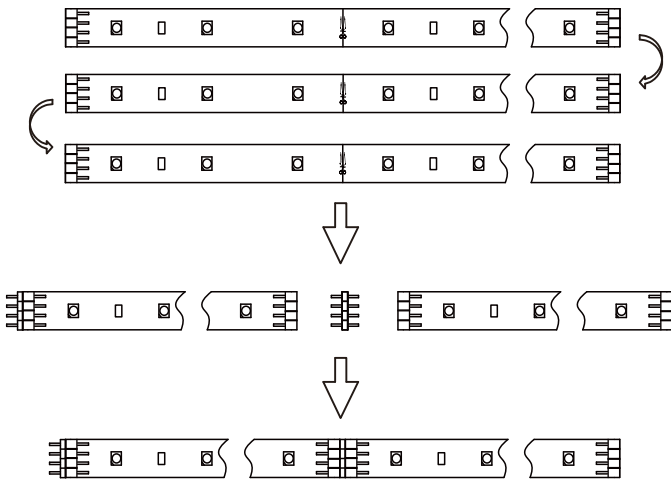

Safety Instructions

0, 1, 6, 8, 11, 12, 15,
22, 23, 25, 28

+49 (0) 5041 998 389

Mon. - Do. 7⁰⁰ - 20⁰⁰

Fr. 7⁰⁰ - 17⁰⁰

Paulmann Licht GmbH
31832 Springe / Germany
www.paulmann.com

Art.-Nr.:
701.96/97/98 702.05/
06/07/08/09/10/11/52
53/54/55/56/57/703.09/
10/11/12/17/18/20/21
32/33/36/37/38 704.07
/08/31/36/62/82/83/84
/85 705.02/03/04/05/
06/07/92/93/94
(+MA 173)
POW 12/14

A**B****C****D****E****F****G****H**

a1,a2,b1,b2

I

70485/70431 / 70436 / 70482 / 70483/ 70484
70502 / 70503/ 70504 / 70505/ 70506/70507

70431 / 70436 / 70482 / 70483/ 70484
70503/ 70504 / 70505/ 70506/70507